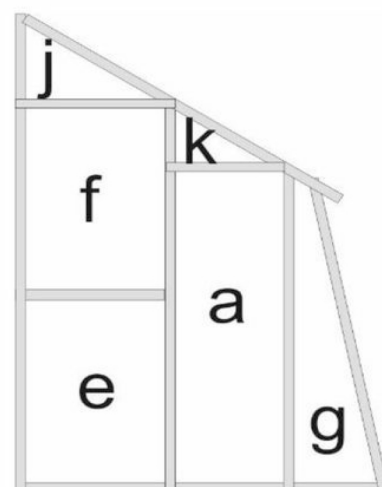

Rozměry výplní pro skleník VARIANT C

Název	Rozměr	Označení
celá tabule (střecha, boky,čela)	450 x 1420	94 a
dveře horní	440 x 710	94bC
okno	416 x 700	94 ch
pod okno	450 x 595	94 c
dveře dolní	440 x 825	94 dC
zadní čelo dolní	515 x 820	94 e
zadní čelo horní	515 x 845	94 f
klín – píšťala L,D,C,M pravý	385 x 1410	94 g
klín – píšťala L,D,C,M levý	385 x 1410	94 g
trojúhelník horní v zadním čele pravý	440 x 245	94 j
trojúhelník horní v zadním čele levý	440 x 245	94 j
trojúhelník menší v čele pravý	395x 220	94 k
trojúhelník menší v čele levý	395x 220	94 k
trojúhelník nad dveře pravý	450 x 260	94 jC
trojúhelník nad dveře levý	450x 260	94 jC
dveře horní prodloužené	440 x 810	94 bC-20
dveře dolní prodloužené	440 x 925	94 dC-20
prodloužené dveře o 400mm - nad dveřmi	530x153	94 mC-40
prodloužené dveře o 600mm - nad dveřmi	530x353	94 mC-60

Prodloužené dveře o 40 cm

Zadní čelo

Prodloužené dveře o 60 cm

Prodloužené dveře o 20 cm