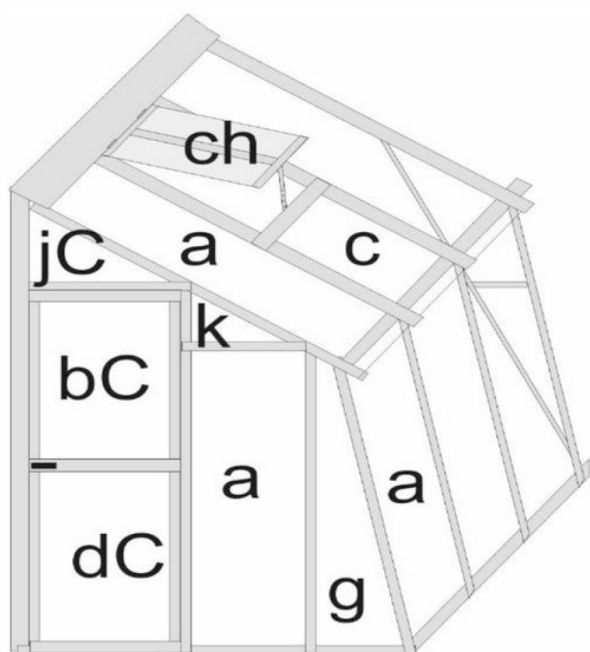

Rozměry výplní pro skleník VARIANT C

Název	Rozměr	Označení
celá tabule (střecha, boky,čela)	450 x 1420	94 a
dveře horní	440 x 710	94bC
okno	416 x 700	94 ch
pod okno	450 x 595	94 c
dveře dolní	440 x 825	94 dC
zadní čelo dolní	515 x 820	94 e
zadní čelo horní	515 x 845	94 f
klín – píšťala L,D,C,M pravý	385 x 1410	94 g
klín – píšťala L,D,C,M levý	385 x 1410	94 g
trojúhelník horní v zadním čele pravý	440 x 245	94 j
trojúhelník horní v zadním čele levý	440 x 245	94 j
trojúhelník menší v čele pravý	395x 220	94 k
trojúhelník menší v čele levý	395x 220	94 k
trojúhelník nad dveře pravý	450 x 260	94 jC
trojúhelník nad dveře levý	450x 260	94 jC
dveře horní prodloužené	440 x 810	94 bC-20
dveře dolní prodloužené	440 x 925	94 dC-20
prodloužené dveře o 400mm - nad dveřmi	530x153	94 mC-40
prodloužené dveře o 600mm - nad dveřmi	530x353	94 mC-60

Prodloužené dveře o 40 cm

Zadní čelo

Prodloužené dveře o 60 cm

Prodloužené dveře o 20 cm