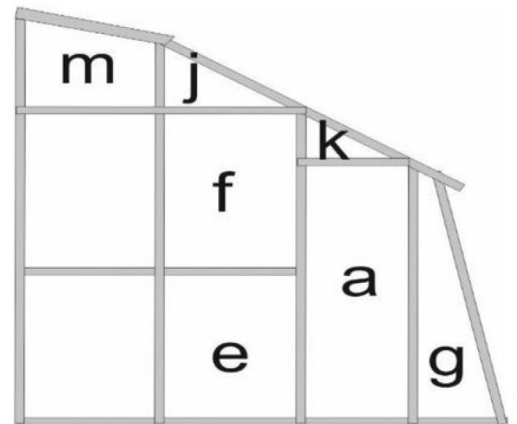

# Rozměry výplní pro skleník VARIANT D

Název	Rozměr	Označení
celá tabule ( střecha, boky, čela)	450 x 1420	94 a
dveře horní	450 x 710	94 b
okno	416 x 700	94 ch
pod okno, střecha M,D	450 x 595	94 c
dveře dolní	450 x 825	94 d
zadní čelo dolní	515 x 820	94 e
zadní čelo horní	515 x 845	94 f
klín – píšťala L,D,C,M pravý	385 x 1410	94 g
klín – píšťala L,D,C,M levý	385 x 1410	94 g
trojúhelník horní v čele pravý	440 x 245	94 j
trojúhelník horní v čele LEVÝ	440 x 245	94 j
trojúhelník vedle dveří pravý	395x 220	94 k
trojúhelník vedle dveří LEVÝ	395x 220	94 k
nadedv. díl pro D,M pravý	360 x 515	94 m
nadedv. díl pro D,M LEVÝ	360 x 515	94 m
dveře horní prodloužené	450 x 810	94 b-20
dveře dolní prodloužené	450 x 925	94 d-20
prodloužené dveře o 400mm - nad dveřmi	515x153	94 m-40
prodloužené dveře o 600mm - nad dveřmi	515x353	94 m-60

Zadní čelo

Prodloužené dveře o 40 cm

Prodloužené dveře o 60 cm

Prodloužené dveře o 20 cm