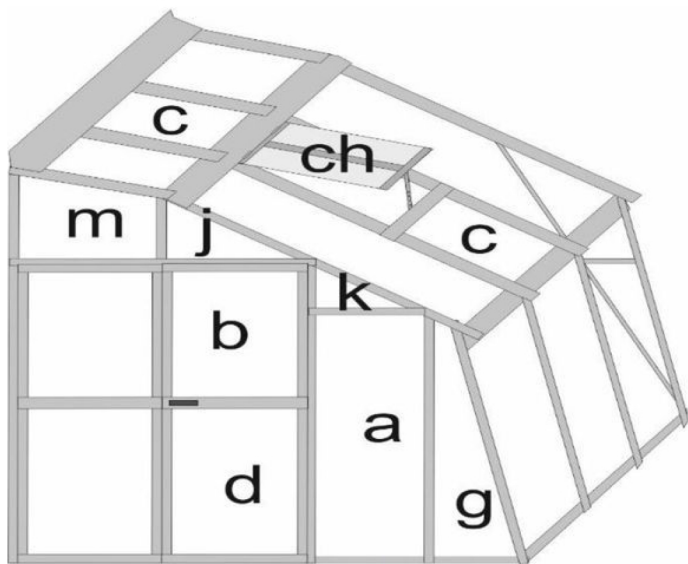

# Rozměry výplní pro skleník VARIANT D

Název	Rozměr	Označení
celá tabule ( střecha, boky, čela)	450 x 1420	94 a
dveře horní	450 x 710	94 b
okno	416 x 700	94 ch
pod okno, střecha M,D	450 x 595	94 c
dveře dolní	450 x 825	94 d
zadní čelo dolní	515 x 820	94 e
zadní čelo horní	515 x 845	94 f
klín – píšťala L,D,C,M pravý	385 x 1410	94 g
klín – píšťala L,D,C,M levý	385 x 1410	94 g
trojúhelník horní v čele pravý	440 x 245	94 j
trojúhelník horní v čele LEVÝ	440 x 245	94 j
trojúhelník vedle dveří pravý	395x 220	94 k
trojúhelník vedle dveří LEVÝ	395x 220	94 k
nadedv. díl pro D,M pravý	360 x 515	94 m
nadedv. díl pro D,M LEVÝ	360 x 515	94 m
dveře horní prodloužené	450 x 810	94 b-20
dveře dolní prodloužené	450 x 925	94 d-20
prodloužené dveře o 400mm - nad dveřmi	515x153	94 m-40
prodloužené dveře o 600mm - nad dveřmi	515x353	94 m-60

Zadní čelo

Prodloužené dveře o 40 cm

Prodloužené dveře o 60 cm

Prodloužené dveře o 20 cm