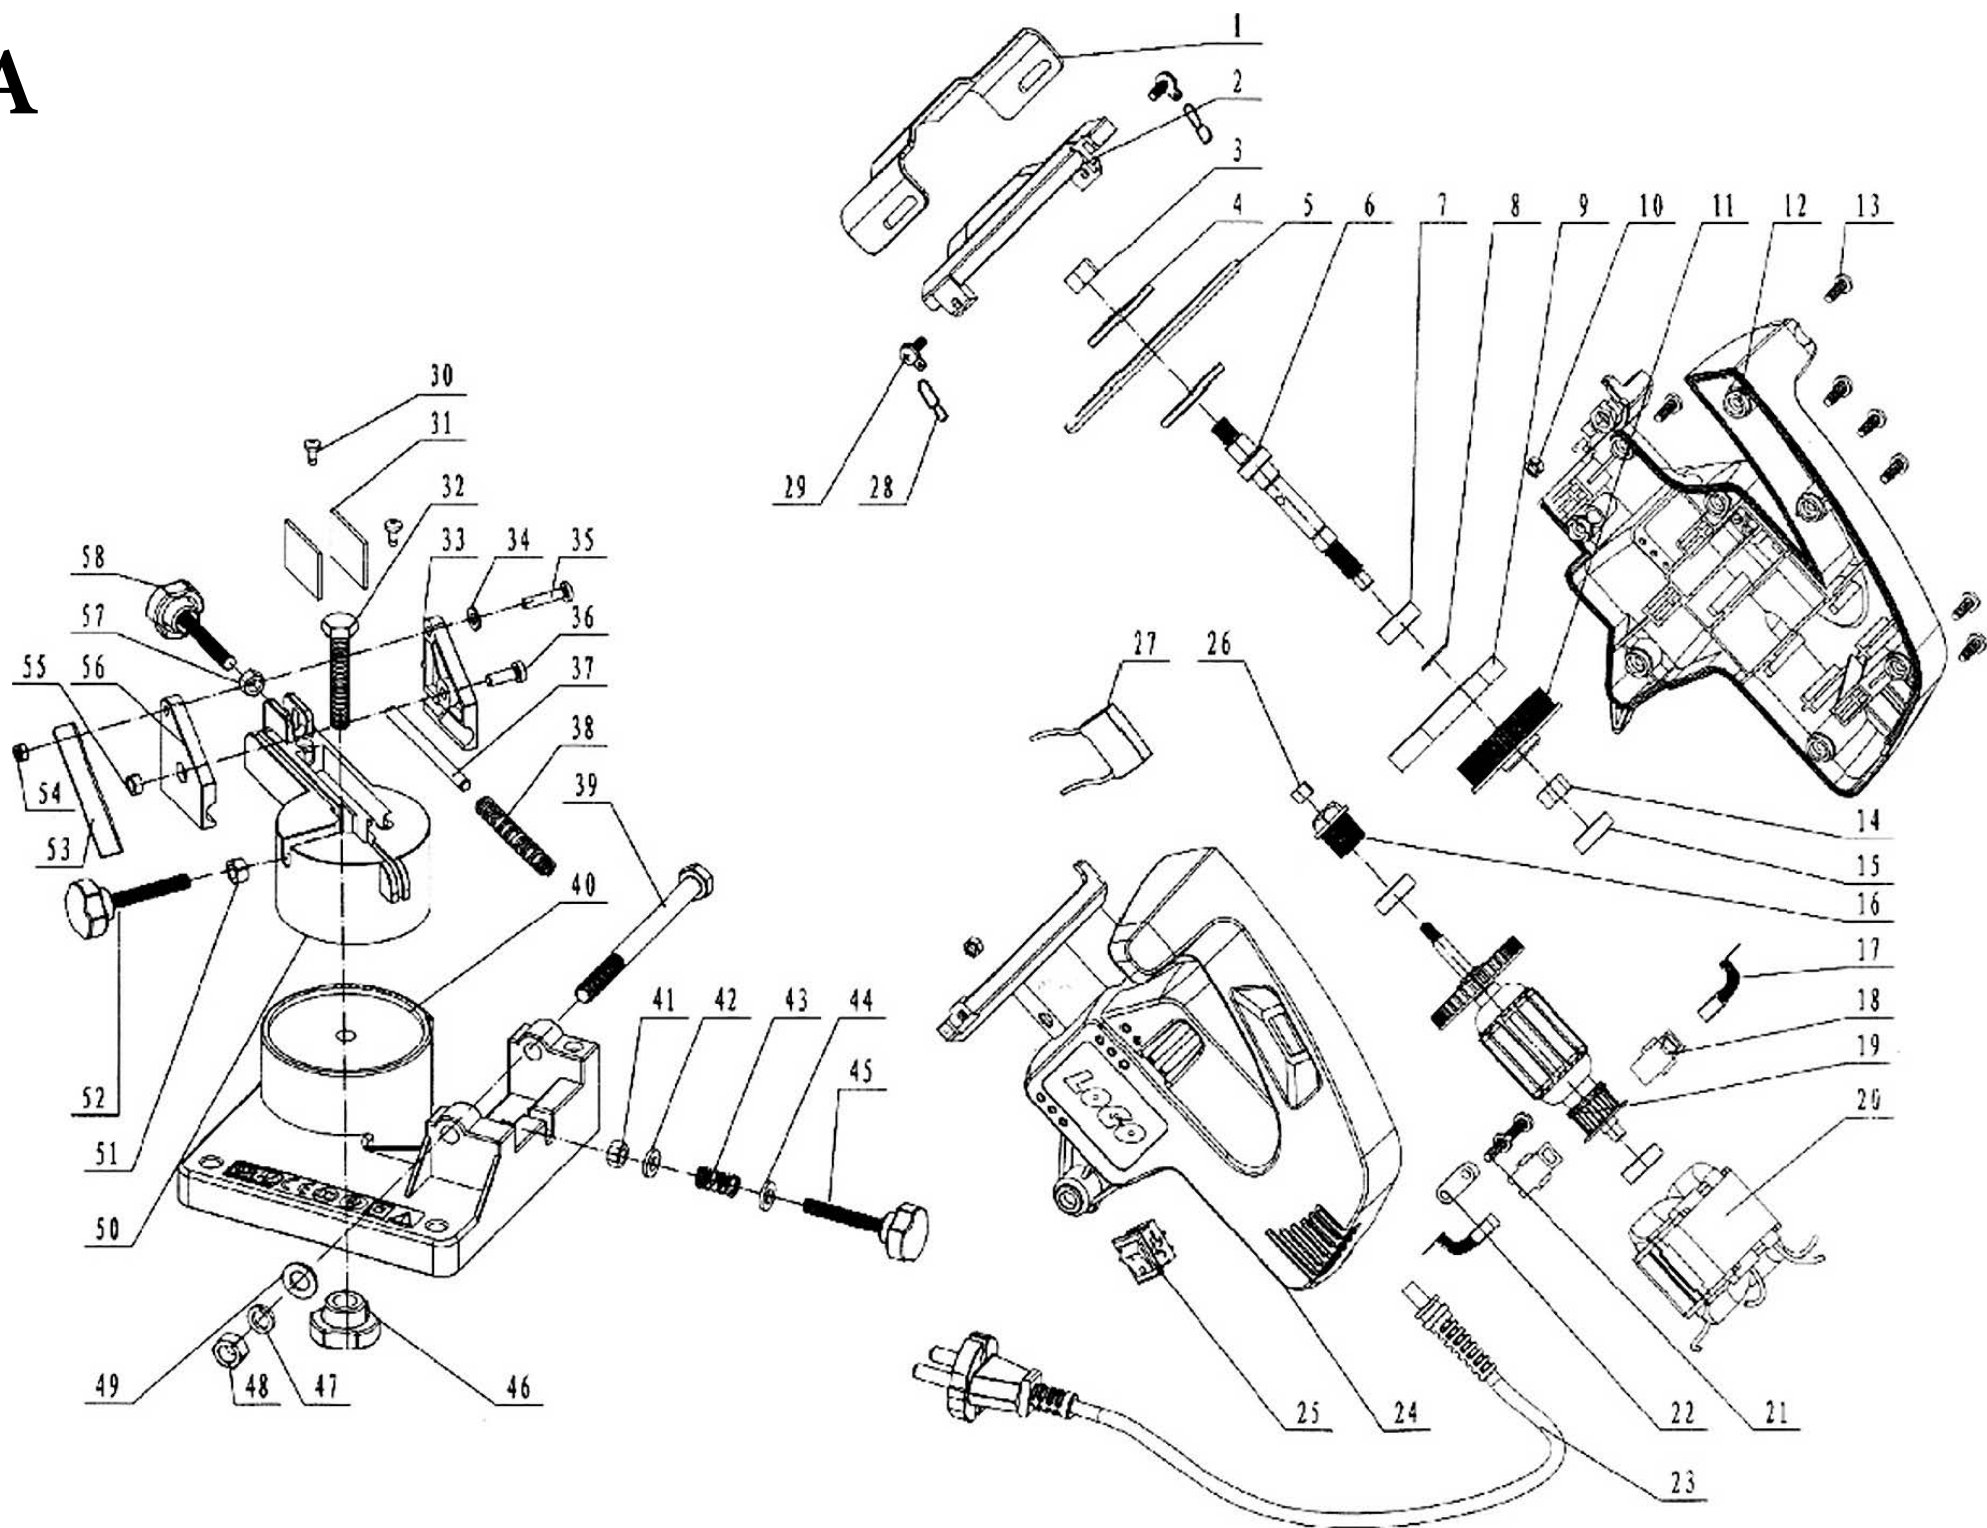

# A

**Ersatzteile / Spare parts**
**KS1200**
**Kettenschärfer  
chain sharpener**
**39036039941  
0186**

update:17.01.2018

Skizze	Art.Nr.	Benennung	description
A 1	3903603001	Sichtschutz	Safe Guard
A 2	3903603002	Schleifschutz	Grinding Whaal Cover
A 3	02098505	Sechskantmutter selbst. M8	Nut
A 4	3903603004	Schleifscheibenflansch	Pranura Plata
A 5	3903602701	Schleifscheibe Ø100/10x3.2	Grinding Wheel
A 17	3903603005	Kohlenbürsten (1Satz=2Stück)	Carbon Brush
A 30+33-38+50-58	3903603010	Spannvorrichtung	jig
A 31	3903603006	Führungsplatten	Clip
A 45	3903603007	Sterngriffschraube	Screw
A 46	3903603003	Sterngriffmutter	LockWhaal
A 52	3903603007	Sterngriffschraube	Screw
A 58	3903603007	Sterngriffschraube	Scraw