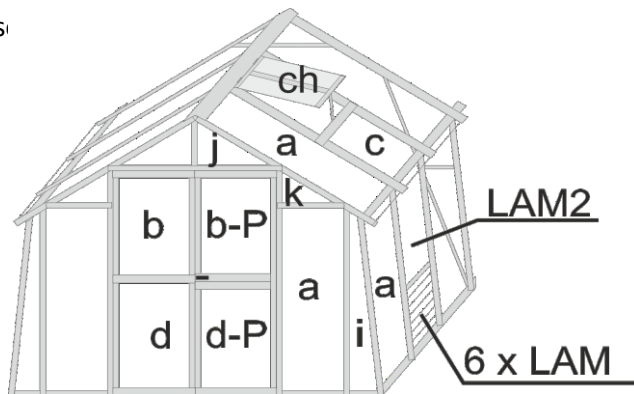

ROZMĚRY VÝPLNÍ PRO SKLENÍKY PRIMUS K		
celá tabule (střecha, boky, čela)	450 x 1420	94 a
dveře horní	450 x 710	94 b
P-dveře horní	450 x 660	94 b-P
okno	416 x 700	94 ch
pod okno	450 x 605	94 c
dveře dolní	450 x 825	94 d
P-dveře dolní	450 x 775	94 d-P
zadní čelo dolní	515 x 1310	94 ed
klín – píšťala K pravá	236 x 1405	94 i
klín – píšťala K levá	236 x 1405	94 i
trojúhelník větší v čele pravý	440 x 245	94 j
trojúhelník větší v čele levý	440 x 245	94 j
trojúhelník menší v čele pravý	395x 222	94 k
trojúhelník menší v čele levý	395x 222	94 k
dveře horní prodloužené	450 x 810	94 b-20
P-dveře horní prodloužené	450 x 760	94 b-P-20
dveře dolní prodloužené	450 x 925	94 d-20
P-dveře dolní prodloužené	450 x 875	94 d-P-20
nad lamelové okno	450 x 805	94 LAM2
prodloužené dveře o 400mm - nad dveřmi	515x153	94 m-40
prodloužené dveře o 600mm - nad dveřmi	515x353	94 m-60
lamela zadního okna	98 x 475	94 LAM ZO
lamela bočního okna	98 x 417	94 LAM
výplň boční police	300 x 1407	94 POL
výplň bočního stolu	600 x 1407	94 ST

Označené js

zadní čelo

PD o 20 cm

PD o 20 cm + 20 cm posunutě

PD o 20 cm a+ 40 cm posunutě