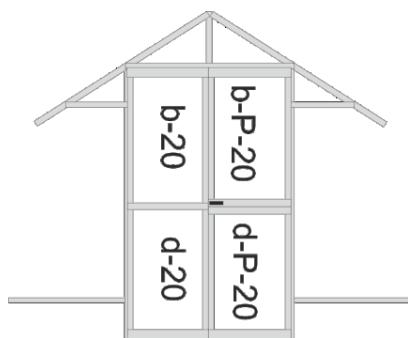

ROZMĚRY VÝPLNÍ PRO SKLENÍKY PRIMUS K		
celá tabule (střecha, boky, čela)	450 x 1420	94 a
dveře horní	450 x 710	94 b
P-dveře horní	450 x 660	94 b-P
okno	416 x 700	94 ch
pod okno	450 x 605	94 c
dveře dolní	450 x 825	94 d
P-dveře dolní	450 x 775	94 d-P
zadní čelo dolní	515 x 1310	94 ed
klín – píšťala K pravá	236 x 1405	94 i
klín – píšťala K levá	236 x 1405	94 i
trojúhelník větší v čele pravý	440 x 245	94 j
trojúhelník větší v čele levý	440 x 245	94 j
trojúhelník menší v čele pravý	395x 222	94 k
trojúhelník menší v čele levý	395x 222	94 k
dveře horní prodloužené	450 x 810	94 b-20
P-dveře horní prodloužené	450 x 760	94 b-P-20
dveře dolní prodloužené	450 x 925	94 d-20
P-dveře dolní prodloužené	450 x 875	94 d-P-20
nad lamelové okno	450 x 805	94 LAM2
prodloužené dveře o 400mm - nad dveřmi	515x153	94 m-40
prodloužené dveře o 600mm - nad dveřmi	515x353	94 m-60
lamela zadního okna	98 x 475	94 LAM ZO
lamela bočního okna	98 x 417	94 LAM
výplň boční police	300 x 1407	94 POL
výplň bočního stolu	600 x 1407	94 ST

Označené js

zadní čelo

PD o 20 cm

PD o 20 cm + 20 cm posunutě

PD o 20 cm a+ 40 cm posunutě