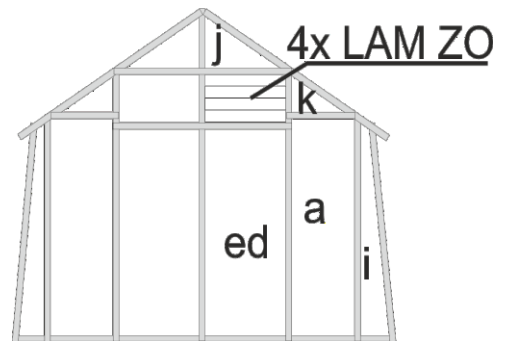

ROZMĚRY VÝPLNÍ PRO SKLENÍKY PRIMUS K		
celá tabule (střecha, boky, čela)	450 x 1420	94 a
dveře horní	450 x 710	94 b
P-dveře horní	450 x 660	94 b-P
okno	416 x 700	94 ch
pod okno	450 x 605	94 c
dveře dolní	450 x 825	94 d
P-dveře dolní	450 x 775	94 d-P
zadní čelo dolní	515 x 1310	94 ed
klín – píšťala K pravá	236 x 1405	94 i
klín – píšťala K levá	236 x 1405	94 i
trojúhelník větší v čele pravý	440 x 245	94 j
trojúhelník větší v čele levý	440 x 245	94 j
trojúhelník menší v čele pravý	395x 222	94 k
trojúhelník menší v čele levý	395x 222	94 k
dveře horní prodloužené	450 x 810	94 b-20
P-dveře horní prodloužené	450 x 760	94 b-P-20
dveře dolní prodloužené	450 x 925	94 d-20
P-dveře dolní prodloužené	450 x 875	94 d-P-20
nad lamelové okno	450 x 805	94 LAM2
prodloužené dveře o 400mm - nad dveřmi	515x153	94 m-40
prodloužené dveře o 600mm - nad dveřmi	515x353	94 m-60
lamela zadního okna	98 x 475	94 LAM ZO
lamela bočního okna	98 x 417	94 LAM
výplň boční police	300 x 1407	94 POL
výplň bočního stolu	600 x 1407	94 ST

Označené js

zadní čelo

PD o 20 cm

PD o 20 cm + 20 cm posunutě

PD o 20 cm a+ 40 cm posunutě