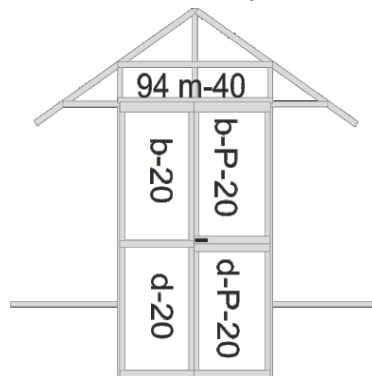

ROZMĚRY VÝPLNÍ PRO SKLENÍKY PRIMUS K		
celá tabule (střecha, boky, čela)	450 x 1420	94 a
dveře horní	450 x 710	94 b
P-dveře horní	450 x 660	94 b-P
okno	416 x 700	94 ch
pod okno	450 x 605	94 c
dveře dolní	450 x 825	94 d
P-dveře dolní	450 x 775	94 d-P
zadní čelo dolní	515 x 1310	94 ed
klín – píšťala K pravá	236 x 1405	94 i
klín – píšťala K levá	236 x 1405	94 i
trojúhelník větší v čele pravý	440 x 245	94 j
trojúhelník větší v čele levý	440 x 245	94 j
trojúhelník menší v čele pravý	395x 222	94 k
trojúhelník menší v čele levý	395x 222	94 k
dveře horní prodloužené	450 x 810	94 b-20
P-dveře horní prodloužené	450 x 760	94 b-P-20
dveře dolní prodloužené	450 x 925	94 d-20
P-dveře dolní prodloužené	450 x 875	94 d-P-20
nad lamelové okno	450 x 805	94 LAM2
prodloužené dveře o 400mm - nad dveřmi	515x153	94 m-40
prodloužené dveře o 600mm - nad dveřmi	515x353	94 m-60
lamela zadního okna	98 x 475	94 LAM ZO
lamela bočního okna	98 x 417	94 LAM
výplň boční police	300 x 1407	94 POL
výplň bočního stolu	600 x 1407	94 ST

Označené js

zadní čelo

PD o 20 cm

PD o 20 cm + 20 cm posunutě

PD o 20 cm a+ 40 cm posunutě