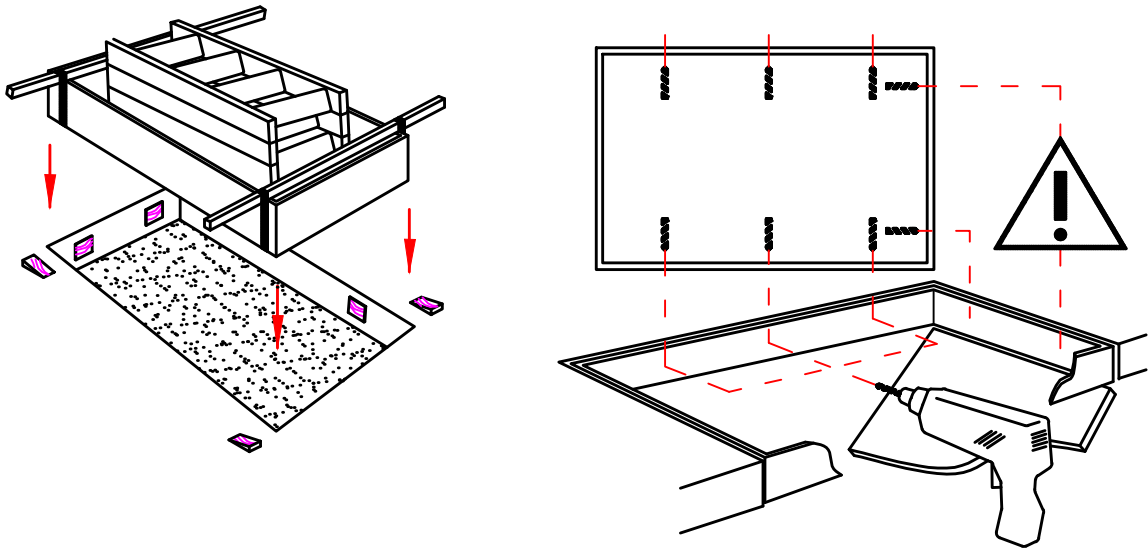

M (1x) Ø30 x 87

U (2x)

N (2x) 26,5 x 255

1

2

ATTENTION PRODUIT A FIXER AU MUR - ADAPTER VOTRE QUINCAILLERIE EN FONCTION DU SUPPORT
ATTENTION! This item has to be fixed to the wall. Please adjust screws and dowels to your type of wall.
Atención! Este producto debe ser fijado a la pared. Recuerda adaptar los tacos y los tornillos al tipo de pared.
Dikkat! Duvara monte edilen bir urundur. Lutfen duvarınıza uygun duvel ve civi kullanınız.