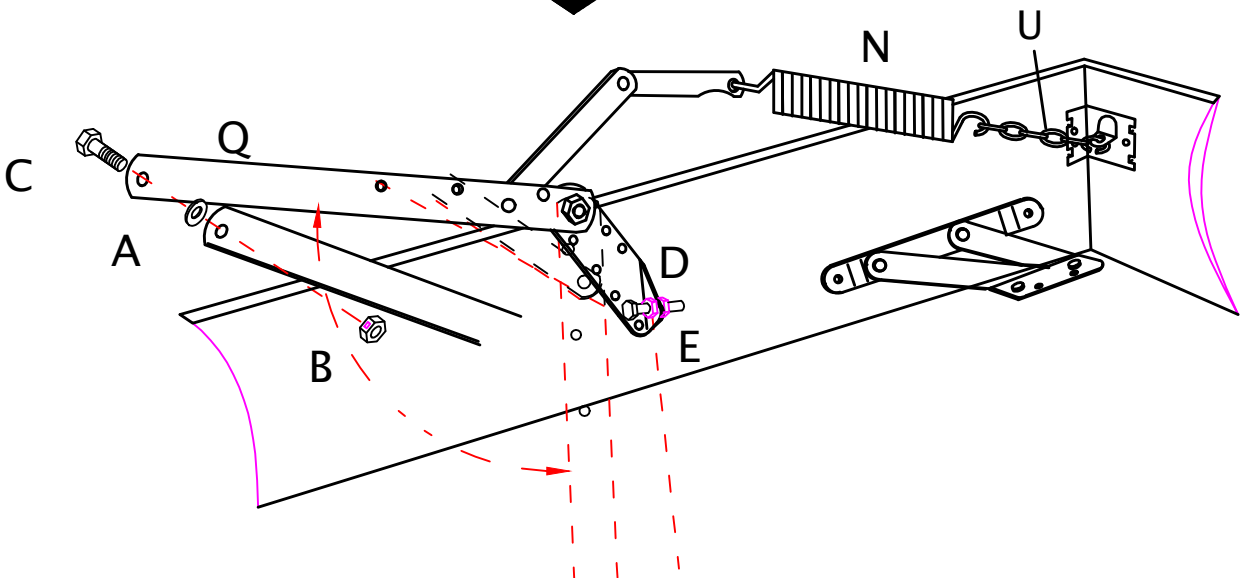

A (2x) M8x0,5

B (2x) M8

C (2x) M 8x16

G (6x) M5x30

H (2x) 3 x 16

J (1x) 60 x 6

R (6x) M5

I (6x) M 5

M (1x) Ø30 x 87

U (2x)

N (2x) 26,5 x 255

1

2

ATTENTION PRODUIT A FIXER AU MUR - ADAPTER VOTRE QUINCAILLERIE EN FONCTION DU SUPPORT
ATTENTION! This item has to be fixed to the wall. Please adjust screws and dowels to your type of wall.
Atención! Este producto debe ser fijado a la pared. Recuerda adaptar los tacos y los tornillos al tipo de pared.
Dikkat! Duvara monte edilen bir urundur. Lutfen duvarınıza uygun duvel ve civi kullanınız.