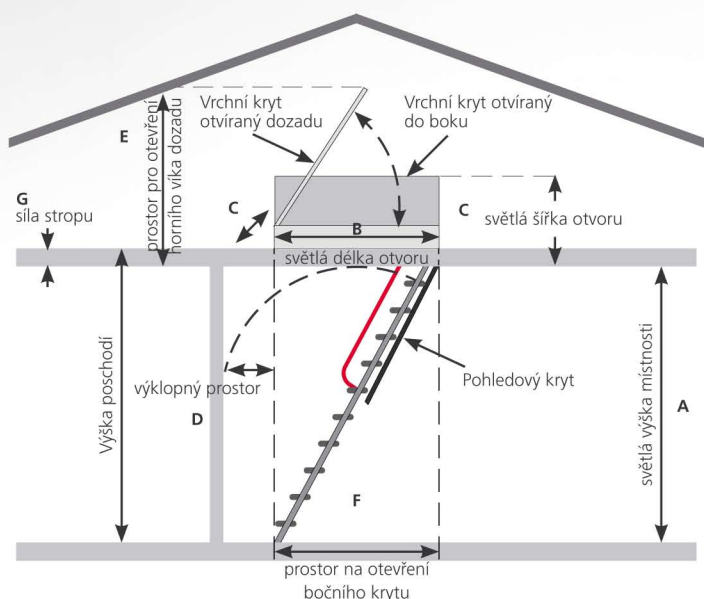

GM-4 Objekt

Cenová alternativa

VLASTNOSTI VÝROBKU

- ♦ ekonomický model Wipro série. GM-4 Objekt se nazývá kvalita bez kompromisů s hospodárným vybavením. GM-4 Objekt je vstupní model do palety půdních schodů Wipro vzhledem k ceně, který je cenově hluboko pod běžnými schody firmy Wipro!
- ♦ horní víko je možné dodatečně jednoduše namontovat
- ♦ požární odolnost T30
- ♦ protipožární těsnění po obvodě
- ♦ 25 cm vysoké svařené kovové obložení stropu
- ♦ extra dlouhé madlo
- ♦ skrytý dvoustranný šroubový závěr
- ♦ vysoce kvalitní prášková povrchová úprava
- ♦ plynulé nastavení na výšku místnosti
- ♦ dodatečná montáž obložení stropu
- ♦ tepelná izolace prostřednictvím 8cm minerální vlny zhuťněné na 4cm ve spodním víku
- ♦ 36cm široké a 12cm hluboké stupně s protiskluzovou páskou
- ♦ včetně montážního materiálu

A
Obložení stropu s horním víkem. (na přání možné otvírání do boku)

B
bez použití žebříku nastavitelné na výšku místnosti mezi

C
skrytý dvoustranný šroubový závěr

Technická data

Kvalitní schody od Wippra®

MÉ ROZMĚRY

Pro každý typ jsou možné zakázkové velikosti!

- A světlá výška místnosti
- B světlá délka otvoru
- C světlá šířka otvoru
- D výklopný prostor
- E prostor pro otevření horního víka dozadu
- F prostor na otevření bočního krytu
- G síla stropu