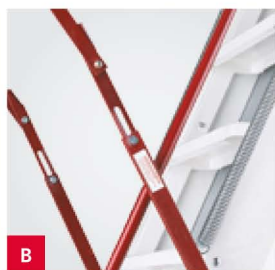

GM-4 Objekt

Cenová alternativa

VLASTNOSTI VÝROBKU

- ♦ ekonomický model Wipro série. GM-4 Objekt se nazývá kvalita bez kompromisů s hospodárným vybavením. GM-4 Objekt je vstupní model do palety půdních schodů Wipro vzhledem k ceně, který je cenově hluboko pod běžnými schody firmy Wipro!
- ♦ horní víko je možné dodatečně jednoduše namontovat
- ♦ požární odolnost T30
- ♦ protipožární těsnění po obvodě
- ♦ 25 cm vysoké svařené kovové obložení stropu
- ♦ extra dlouhé madlo
- ♦ skrytý dvoustranný šroubový závěr
- ♦ vysoce kvalitní prášková povrchová úprava
- ♦ plynulé nastavení na výšku místnosti
- ♦ dodatečná montáž obložení stropu
- ♦ tepelná izolace prostřednictvím 8cm minerální vlny zhuťněné na 4cm ve spodním víku
- ♦ 36cm široké a 12cm hluboké stupně s protiskluzovou páskou
- ♦ včetně montážního materiálu

A
Obložení stropu s horním víkem. (na přání možné otvírání do boku)

B
bez použití žebříku nastavitelné na výšku místnosti mezi

C
skrytý dvoustranný šroubový závěr

Technická data

Kvalitní schody od Wippra®