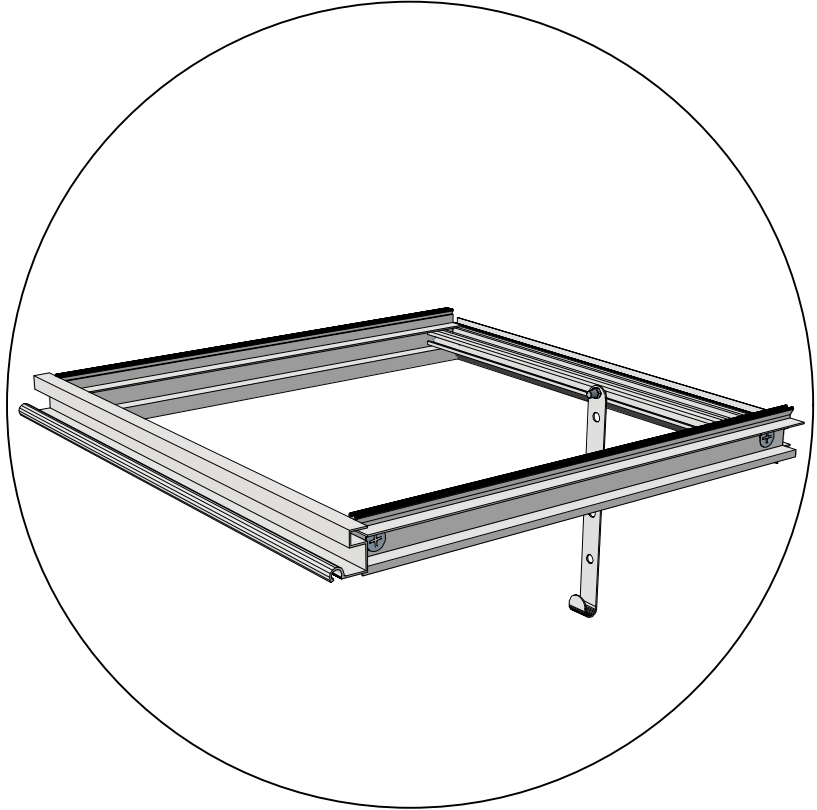

Glass Dimensions Nv Euro-serre				Gothic 3,09m		GlassH: 1650		WallH. : 430		
Glass Size 360mm	Sides		Size Lenght x Wide		Roof	Size Lenght x Wide			m ²	m ²
	1650 x 360	1650 x 290	1615 x 620	1615 x 550	1650 x 360	825 x 730	820 x 360			
Gothic 3,09m x 3,09m	28	2	1		8	4	8	18,6	9,5	
Gothic 3,09m x 3,80m	32	2	1		12	4	8	21,0	11,9	
Gothic 3,09m x 4,57m	36	2	1		12	6	12	23,3	14,3	
Gothic 3,09m x 5,30m	40	2	1		16	6	12	25,7	16,7	
Gothic 3,09m x 6,04m	44	2	1		20	6	12	28,1	19,0	
Gothic 3,09m x 6,77m	48	2	1		20	8	16	30,5	21,4	
Gothic 3,09m x 7,53m	52	2	1		24	8	16	32,8	23,8	
Gothic 3,09m x 8,30m	56	2	1		28	8	16	35,2	26,2	
Gothic 3,09m x 9,02m	60	2	1		32	8	16	37,6	28,5	
<p style="text-align: center;">Points</p> <div style="display: flex; justify-content: space-around; align-items: flex-start;"> <div style="text-align: center;"> <p>$2 \times L + 2 \times R$</p> </div> <div style="text-align: center;"> <p>$2 \times L + 2 \times R$</p> </div> <div style="text-align: center;"> <p>$2 \times L + 2 \times R$</p> </div> <div style="text-align: center;"> <p>$2 \times L + 2 \times R$</p> </div> </div>								11	2,62 m ²	
Opgemaakt op 28-10-2022										