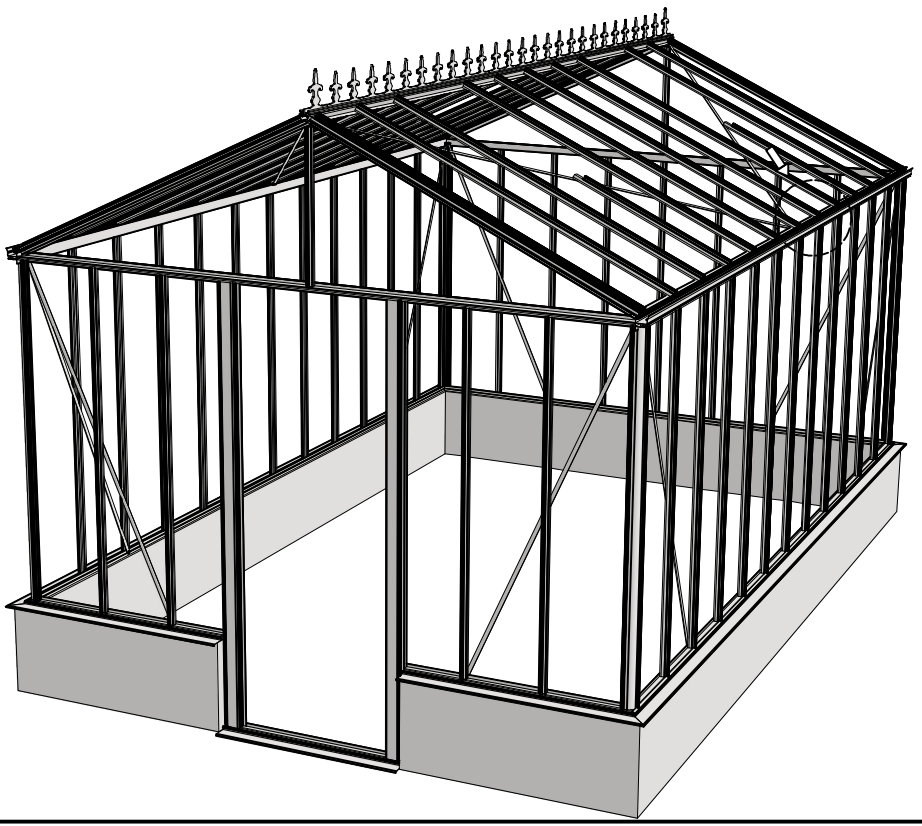

 = M6x12

Gothic > 6,04 + 6,77 + 7,53 + 8,30

 = M6x12

 = M6x12

 = M6x12

 = M6x12

 = M6x16

poly

 = M6x10

Glass Dimensions Nv Euro-serre		Gothic 3,09m				GlassH: 1250 WallH. : 830				
Glass Size 360mm	Sides		Size Lenght x Wide		Roof	Size Lenght x Wide			m ²	m ²
	1250 x 360	1250 x 290	1175 x 620	1175 x 550	1650 x 360	825 x 730	820 x 360			
Gothic 3,09m x 3,09m	28	2	1		8	4	8	14,1	9,5	
Gothic 3,09m x 3,80m	32	2	1		12	4	8	15,9	11,9	
Gothic 3,09m x 4,57m	26	2	1		12	6	12	13,2	14,3	
Gothic 3,09m x 5,30m	40	2	1		16	6	12	19,5	16,7	
Gothic 3,09m x 6,04m	44	2	1		20	6	12	21,3	19,0	
Gothic 3,09m x 6,77m	48	2	1		20	8	16	23,1	21,4	
Gothic 3,09m x 7,53m	52	2	1		24	8	16	24,9	23,8	
Gothic 3,09m x 8,30m	56	2	1		28	8	16	26,7	26,2	
Gothic 3,09m x 9,02m	60	2	1		32	8	16	28,5	28,5	

Glass Dimensions Nv Euro-serre		Gothic 3,09m				GlassH: 1450		WallH. : 630		
Glass Size 360mm	Sides		Size Lenght x Wide		Roof	Size Lenght x Wide		m ²	m ²	
	1450 x 360	1450 x 290	1350 x 620	1350 x 550	1650 x 360	825 x 730	820 x 360			
Gothic 3,09m x 3,09m	28	2	1		8	4	8	16,3	9,5	
Gothic 3,09m x 3,80m	32	2	1		12	4	8	18,4	11,9	
Gothic 3,09m x 4,57m	36	2	1		12	6	12	20,5	14,3	
Gothic 3,09m x 5,30m	40	2	1		16	6	12	22,6	16,7	
Gothic 3,09m x 6,04m	44	2	1		20	6	12	24,6	19,0	
Gothic 3,09m x 6,77m	48	2	1		20	8	16	26,7	21,4	
Gothic 3,09m x 7,53m	52	2	1		24	8	16	28,8	23,8	
Gothic 3,09m x 8,30m	56	2	1		28	8	16	30,9	26,2	
Gothic 3,09m x 9,02m	60	2	1		32	8	16	33,0	28,5	
	<u>Points</u>		<u>2 x L + 2 x R</u>		<u>2 x L + 2 x R</u>		<u>2 x L + 2 x R</u>		11	2,62 m ²
	<u>2 x L + 2 x R</u>	<u>2 x L + 2 x R</u>	<u>2 x L + 2 x R</u>	<u>2 x L + 2 x R</u>						
	15	198	373	542	545	705				
	375	360	360	360	360					
	194	368								