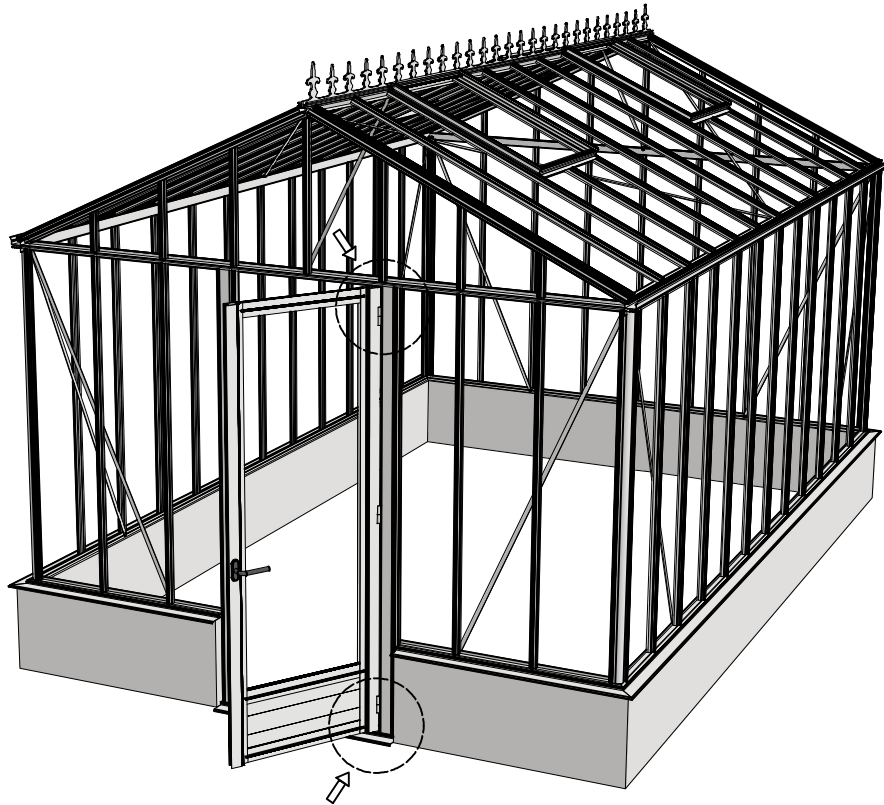

 = M6x12

Gothic > 6,04 + 6,77 + 7,53 + 8,30

 = M6x12

 = M6x12

 = M6x12

 = M6x12

 = M6x16

poly

 = M6x10

Glass Dimensions Nv Euro-serre		Gothic 3,09m				GlassH: 1250 WallH. : 830				
Glass Size 360mm	Sides		Size Lenght x Wide		Roof	Size Lenght x Wide			m ²	m ²
	1250 x 360	1250 x 290	1175 x 620	1175 x 550	1650 x 360	825 x 730	820 x 360			
Gothic 3,09m x 3,09m	28	2	1		8	4	8	14,1	9,5	
Gothic 3,09m x 3,80m	32	2	1		12	4	8	15,9	11,9	
Gothic 3,09m x 4,57m	26	2	1		12	6	12	13,2	14,3	
Gothic 3,09m x 5,30m	40	2	1		16	6	12	19,5	16,7	
Gothic 3,09m x 6,04m	44	2	1		20	6	12	21,3	19,0	
Gothic 3,09m x 6,77m	48	2	1		20	8	16	23,1	21,4	
Gothic 3,09m x 7,53m	52	2	1		24	8	16	24,9	23,8	
Gothic 3,09m x 8,30m	56	2	1		28	8	16	26,7	26,2	
Gothic 3,09m x 9,02m	60	2	1		32	8	16	28,5	28,5	

Glass Dimensions Nv Euro-serre		Gothic 3,09m				GlassH: 1450		WallH. : 630		
Glass Size 360mm	Sides		Size Lenght x Wide		Roof	Size Lenght x Wide		m ²	m ²	
	1450 x 360	1450 x 290	1350 x 620	1350 x 550	1650 x 360	825 x 730	820 x 360			
Gothic 3,09m x 3,09m	28	2	1		8	4	8	16,3	9,5	
Gothic 3,09m x 3,80m	32	2	1		12	4	8	18,4	11,9	
Gothic 3,09m x 4,57m	36	2	1		12	6	12	20,5	14,3	
Gothic 3,09m x 5,30m	40	2	1		16	6	12	22,6	16,7	
Gothic 3,09m x 6,04m	44	2	1		20	6	12	24,6	19,0	
Gothic 3,09m x 6,77m	48	2	1		20	8	16	26,7	21,4	
Gothic 3,09m x 7,53m	52	2	1		24	8	16	28,8	23,8	
Gothic 3,09m x 8,30m	56	2	1		28	8	16	30,9	26,2	
Gothic 3,09m x 9,02m	60	2	1		32	8	16	33,0	28,5	
	<u>Points</u>		<u>2 x L + 2 x R</u>		<u>2 x L + 2 x R</u>		<u>2 x L + 2 x R</u>		11	2,62 m ²
	<u>2 x L + 2 x R</u>	<u>2 x L + 2 x R</u>	<u>2 x L + 2 x R</u>	<u>2 x L + 2 x R</u>						
	15	198	373	542	545	705				
	375	360	360	360	360					
	194	368								