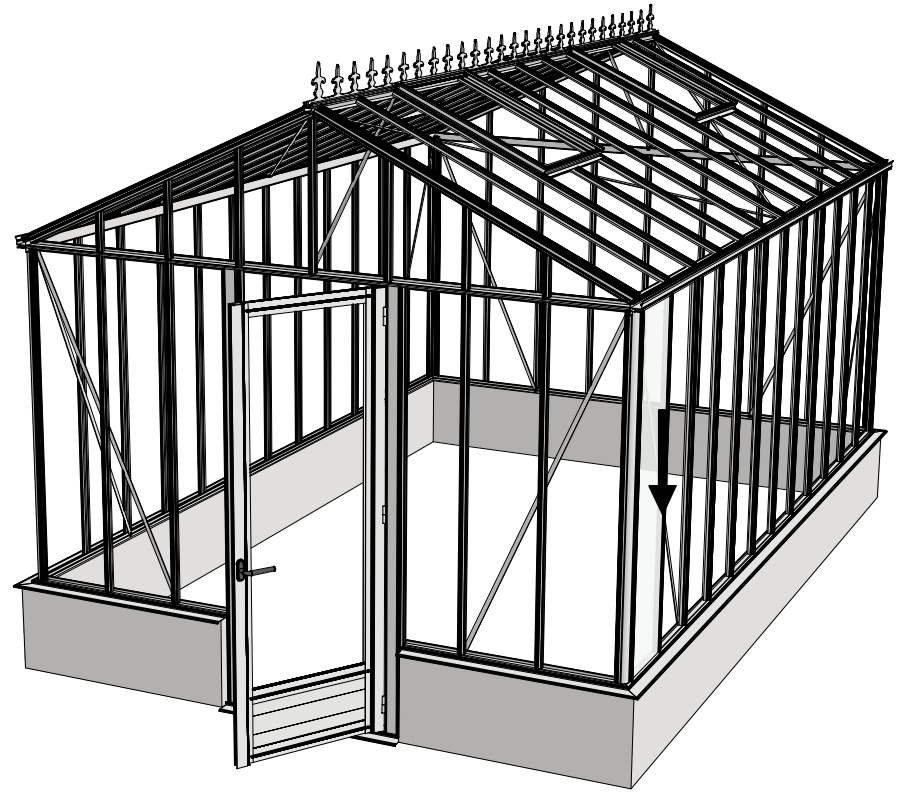

Glass Dimensions Nv Euro-serre				Gothic 3,09m		GlassH: 1650		WallH. : 430		
Glass Size 360mm	Sides		Size Lenght x Wide		Roof	Size Lenght x Wide			m²	m²
	1650 x 360	1650 x 290	1615 x 620	1615 x 550	1650 x 360	825 x 730	820 x 360			
Gothic 3,09m x 3,09m	28	2	1		8	4	8	18,6	9,5	
Gothic 3,09m x 3,80m	32	2	1		12	4	8	21,0	11,9	
Gothic 3,09m x 4,57m	36	2	1		12	6	12	23,3	14,3	
Gothic 3,09m x 5,30m	40	2	1		16	6	12	25,7	16,7	
Gothic 3,09m x 6,04m	44	2	1		20	6	12	28,1	19,0	
Gothic 3,09m x 6,77m	48	2	1		20	8	16	30,5	21,4	
Gothic 3,09m x 7,53m	52	2	1		24	8	16	32,8	23,8	
Gothic 3,09m x 8,30m	56	2	1		28	8	16	35,2	26,2	
Gothic 3,09m x 9,02m	60	2	1		32	8	16	37,6	28,5	
Points $2 \times L + 2 \times R$ $2 \times L + 2 \times R$ $2 \times L + 2 \times R$ $2 \times L + 2 \times R$								11	2,62 m²	
Opgemaakt op 28-10-2022