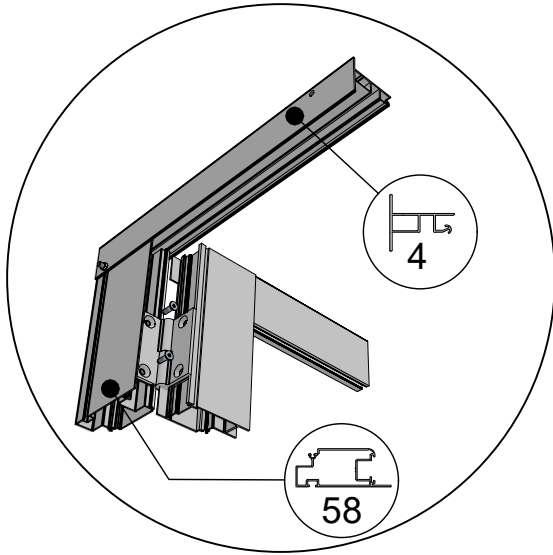

 = M6x10

Glass Dimensions Nv Euro-serre		Gothic 3,09m				GlassH: 1250 WallH. : 830				
Glass Size 360mm	Sides		Size Lenght x Wide		Roof	Size Lenght x Wide			m ²	m ²
	1250 x 360	1250 x 290	1175 x 620	1175 x 550	1650 x 360	825 x 730	820 x 360			
Gothic 3,09m x 3,09m	28	2	1		8	4	8	14,1	9,5	
Gothic 3,09m x 3,80m	32	2	1		12	4	8	15,9	11,9	
Gothic 3,09m x 4,57m	26	2	1		12	6	12	13,2	14,3	
Gothic 3,09m x 5,30m	40	2	1		16	6	12	19,5	16,7	
Gothic 3,09m x 6,04m	44	2	1		20	6	12	21,3	19,0	
Gothic 3,09m x 6,77m	48	2	1		20	8	16	23,1	21,4	
Gothic 3,09m x 7,53m	52	2	1		24	8	16	24,9	23,8	
Gothic 3,09m x 8,30m	56	2	1		28	8	16	26,7	26,2	
Gothic 3,09m x 9,02m	60	2	1		32	8	16	28,5	28,5	

Glass Dimensions Nv Euro-serre		Gothic 3,09m				GlassH: 1450		WallH. : 630		
Glass Size 360mm	Sides		Size Lenght x Wide		Roof	Size Lenght x Wide		m ²	m ²	
	1450 x 360	1450 x 290	1350 x 620	1350 x 550	1650 x 360	825 x 730	820 x 360			
Gothic 3,09m x 3,09m	28	2	1		8	4	8	16,3	9,5	
Gothic 3,09m x 3,80m	32	2	1		12	4	8	18,4	11,9	
Gothic 3,09m x 4,57m	36	2	1		12	6	12	20,5	14,3	
Gothic 3,09m x 5,30m	40	2	1		16	6	12	22,6	16,7	
Gothic 3,09m x 6,04m	44	2	1		20	6	12	24,6	19,0	
Gothic 3,09m x 6,77m	48	2	1		20	8	16	26,7	21,4	
Gothic 3,09m x 7,53m	52	2	1		24	8	16	28,8	23,8	
Gothic 3,09m x 8,30m	56	2	1		28	8	16	30,9	26,2	
Gothic 3,09m x 9,02m	60	2	1		32	8	16	33,0	28,5	
	<u>Points</u>		<u>2 x L + 2 x R</u>		<u>2 x L + 2 x R</u>		<u>2 x L + 2 x R</u>		11	2,62 m ²
	<u>2 x L + 2 x R</u>	<u>2 x L + 2 x R</u>	<u>2 x L + 2 x R</u>	<u>2 x L + 2 x R</u>						
	15	198	373	542	545	705				
	375	360	360	360	360					
	194	368								