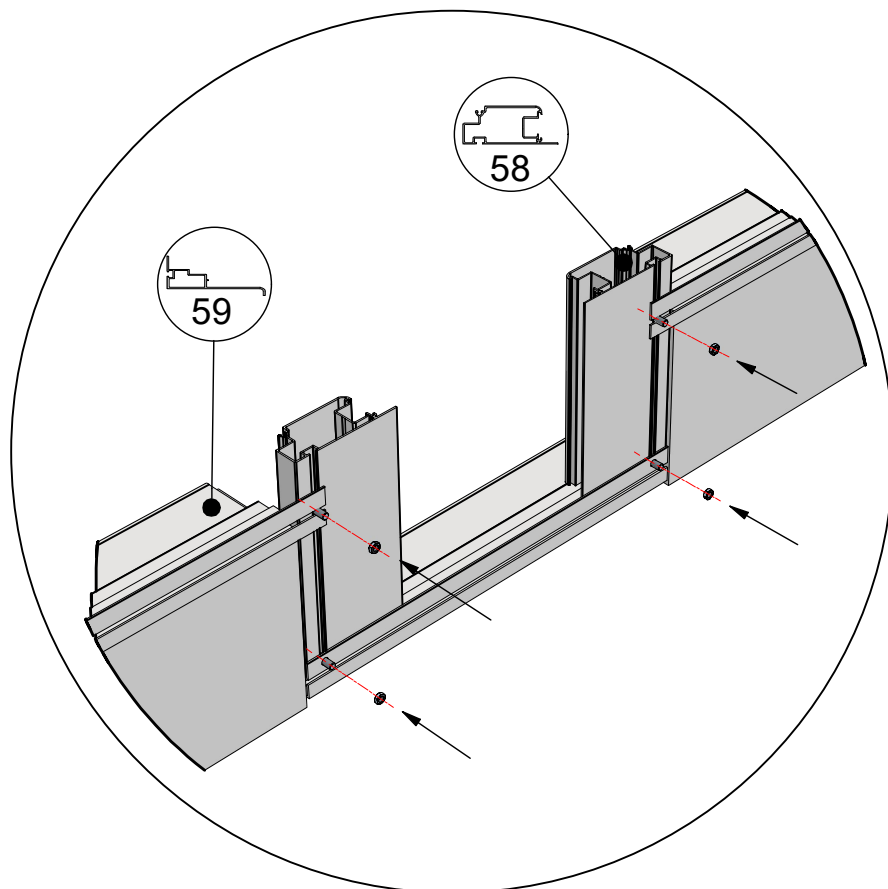

 = M6x12 (4x)

Gothic > 6,04 + 6,77 + 7,53 + 8,30

 = M6x12 (4x)

 = M6x12

 = 4,2x25

Ø = 4mm 

 = M6x12

 = M6x12

 = M6x10

Glass Dimensions Nv Euro-serre		Gothic 3,09m				GlassH: 1250 WallH. : 830				
Glass Size 360mm	Sides		Size Lenght x Wide		Roof	Size Lenght x Wide			m ²	m ²
	1250 x 360	1250 x 290	1175 x 620	1175 x 550	1650 x 360	825 x 730	820 x 360			
Gothic 3,09m x 3,09m	28	2	1		8	4	8	14,1	9,5	
Gothic 3,09m x 3,80m	32	2	1		12	4	8	15,9	11,9	
Gothic 3,09m x 4,57m	26	2	1		12	6	12	13,2	14,3	
Gothic 3,09m x 5,30m	40	2	1		16	6	12	19,5	16,7	
Gothic 3,09m x 6,04m	44	2	1		20	6	12	21,3	19,0	
Gothic 3,09m x 6,77m	48	2	1		20	8	16	23,1	21,4	
Gothic 3,09m x 7,53m	52	2	1		24	8	16	24,9	23,8	
Gothic 3,09m x 8,30m	56	2	1		28	8	16	26,7	26,2	
Gothic 3,09m x 9,02m	60	2	1		32	8	16	28,5	28,5	

Glass Dimensions Nv Euro-serre		Gothic 3,09m				GlassH: 1450		WallH. : 630		
Glass Size 360mm	Sides		Size Lenght x Wide		Roof	Size Lenght x Wide		m ²	m ²	
	1450 x 360	1450 x 290	1350 x 620	1350 x 550	1650 x 360	825 x 730	820 x 360			
Gothic 3,09m x 3,09m	28	2	1		8	4	8	16,3	9,5	
Gothic 3,09m x 3,80m	32	2	1		12	4	8	18,4	11,9	
Gothic 3,09m x 4,57m	36	2	1		12	6	12	20,5	14,3	
Gothic 3,09m x 5,30m	40	2	1		16	6	12	22,6	16,7	
Gothic 3,09m x 6,04m	44	2	1		20	6	12	24,6	19,0	
Gothic 3,09m x 6,77m	48	2	1		20	8	16	26,7	21,4	
Gothic 3,09m x 7,53m	52	2	1		24	8	16	28,8	23,8	
Gothic 3,09m x 8,30m	56	2	1		28	8	16	30,9	26,2	
Gothic 3,09m x 9,02m	60	2	1		32	8	16	33,0	28,5	
	<u>Points</u>		<u>2 x L + 2 x R</u>		<u>2 x L + 2 x R</u>		<u>2 x L + 2 x R</u>		11	2,62 m ²
	<u>2 x L + 2 x R</u>	<u>2 x L + 2 x R</u>	<u>2 x L + 2 x R</u>	<u>2 x L + 2 x R</u>						
	15	198	373	542	545	705				
	375	360	360	360	360					
	194	368								