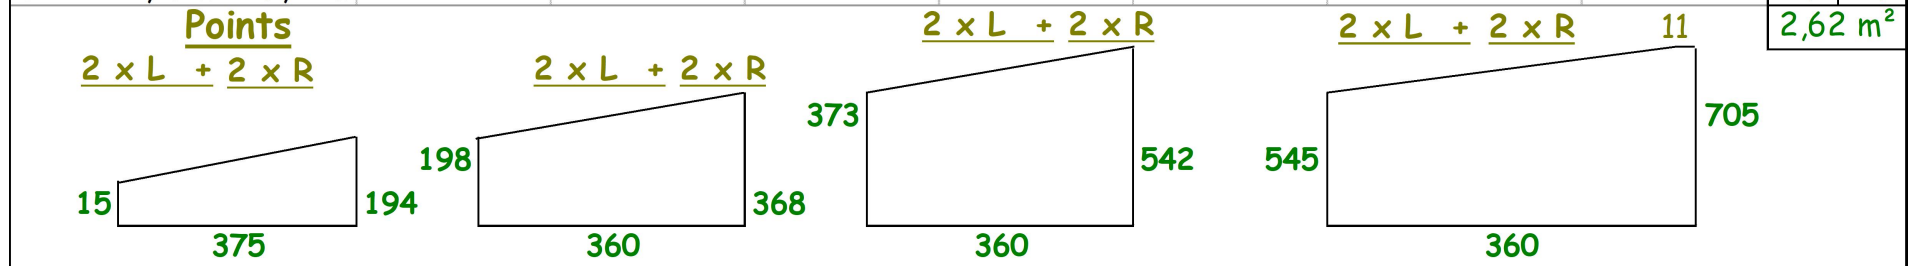

 = M6x10

Glass Dimensions Nv Euro-serre		Gothic 3,09m				GlassH: 1250 WallH. : 830				
Glass Size 360mm	Sides		Size Lenght x Wide		Roof	Size Lenght x Wide			m ²	m ²
	1250 x 360	1250 x 290	1175 x 620	1175 x 550	1650 x 360	825 x 730	820 x 360			
Gothic 3,09m x 3,09m	28	2	1		8	4	8	14,1	9,5	
Gothic 3,09m x 3,80m	32	2	1		12	4	8	15,9	11,9	
Gothic 3,09m x 4,57m	26	2	1		12	6	12	13,2	14,3	
Gothic 3,09m x 5,30m	40	2	1		16	6	12	19,5	16,7	
Gothic 3,09m x 6,04m	44	2	1		20	6	12	21,3	19,0	
Gothic 3,09m x 6,77m	48	2	1		20	8	16	23,1	21,4	
Gothic 3,09m x 7,53m	52	2	1		24	8	16	24,9	23,8	
Gothic 3,09m x 8,30m	56	2	1		28	8	16	26,7	26,2	
Gothic 3,09m x 9,02m	60	2	1		32	8	16	28,5	28,5	

Glass Dimensions Nv Euro-serre				Gothic 3,09m		GlassH: 1650		WallH. : 430		
Glass Size 360mm	Sides		Size Lenght x Wide		Roof	Size Lenght x Wide			m ²	m ²
	1650 x 360	1650 x 290	1615 x 620	1615 x 550	1650 x 360	825 x 730	820 x 360			
Gothic 3,09m x 3,09m	28	2	1		8	4	8	18,6	9,5	
Gothic 3,09m x 3,80m	32	2	1		12	4	8	21,0	11,9	
Gothic 3,09m x 4,57m	36	2	1		12	6	12	23,3	14,3	
Gothic 3,09m x 5,30m	40	2	1		16	6	12	25,7	16,7	
Gothic 3,09m x 6,04m	44	2	1		20	6	12	28,1	19,0	
Gothic 3,09m x 6,77m	48	2	1		20	8	16	30,5	21,4	
Gothic 3,09m x 7,53m	52	2	1		24	8	16	32,8	23,8	
Gothic 3,09m x 8,30m	56	2	1		28	8	16	35,2	26,2	
Gothic 3,09m x 9,02m	60	2	1		32	8	16	37,6	28,5	
<p style="text-align: center;">Points</p> <div style="display: flex; justify-content: space-around; align-items: flex-start;"> <div style="text-align: center;"> <p>$2 \times L + 2 \times R$</p> </div> <div style="text-align: center;"> <p>$2 \times L + 2 \times R$</p> </div> <div style="text-align: center;"> <p>$2 \times L + 2 \times R$</p> </div> <div style="text-align: center;"> <p>$2 \times L + 2 \times R$</p> </div> </div>								11	2,62 m ²	
Opgemaakt op 28-10-2022										