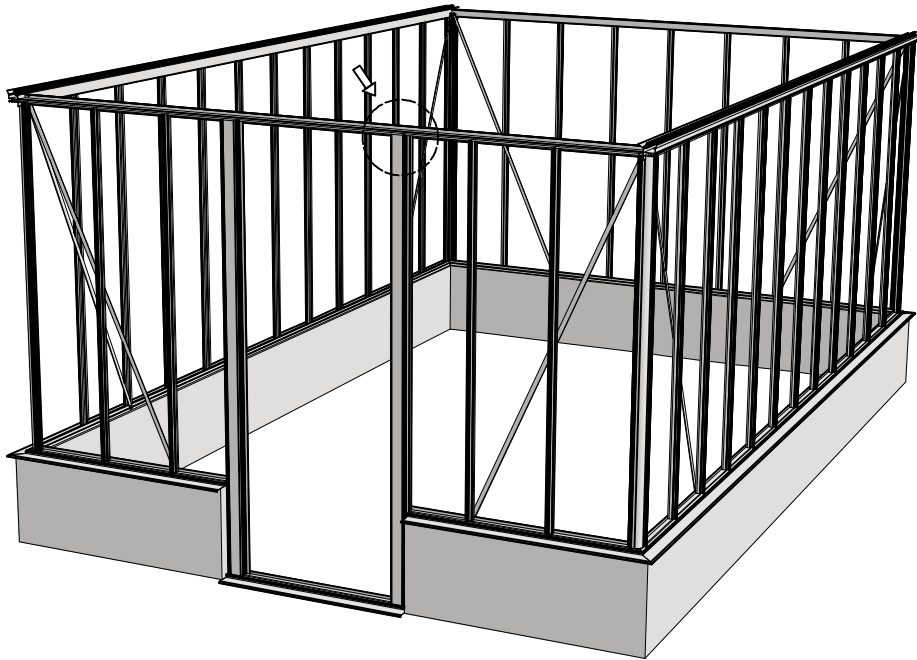

 = M6x12 (4x)

Gothic > 6,04 + 6,77 + 7,53 + 8,30

 = M6x12 (4x)

 = M6x12

 = 4,2x25

Ø = 4mm 

 = M6x12

 = M6x12

 = M6x10

Glass Dimensions Nv Euro-serre		Gothic 3,09m				GlassH: 1250 WallH. : 830				
Glass Size 360mm	Sides		Size Lenght x Wide		Roof	Size Lenght x Wide			m ²	m ²
	1250 x 360	1250 x 290	1175 x 620	1175 x 550	1650 x 360	825 x 730	820 x 360			
Gothic 3,09m x 3,09m	28	2	1		8	4	8	14,1	9,5	
Gothic 3,09m x 3,80m	32	2	1		12	4	8	15,9	11,9	
Gothic 3,09m x 4,57m	26	2	1		12	6	12	13,2	14,3	
Gothic 3,09m x 5,30m	40	2	1		16	6	12	19,5	16,7	
Gothic 3,09m x 6,04m	44	2	1		20	6	12	21,3	19,0	
Gothic 3,09m x 6,77m	48	2	1		20	8	16	23,1	21,4	
Gothic 3,09m x 7,53m	52	2	1		24	8	16	24,9	23,8	
Gothic 3,09m x 8,30m	56	2	1		28	8	16	26,7	26,2	
Gothic 3,09m x 9,02m	60	2	1		32	8	16	28,5	28,5	