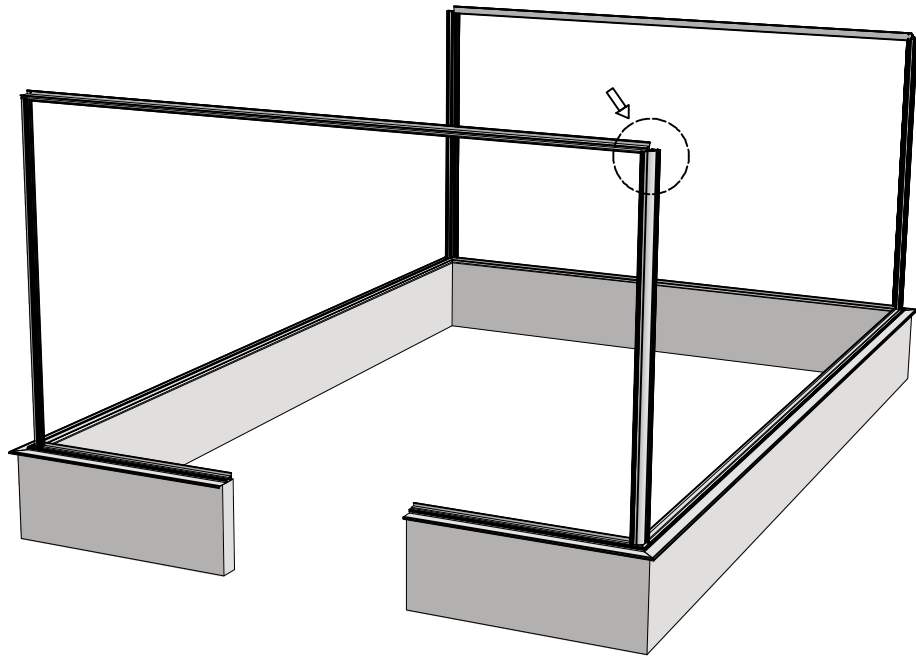

= M6x12 (4x)