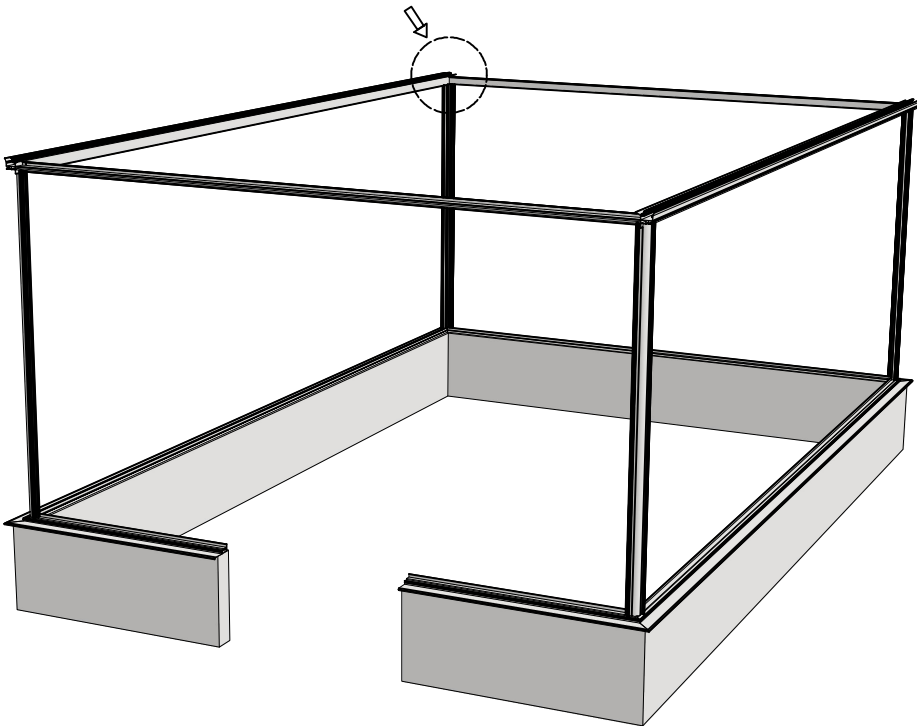

= M6x12 (4x)