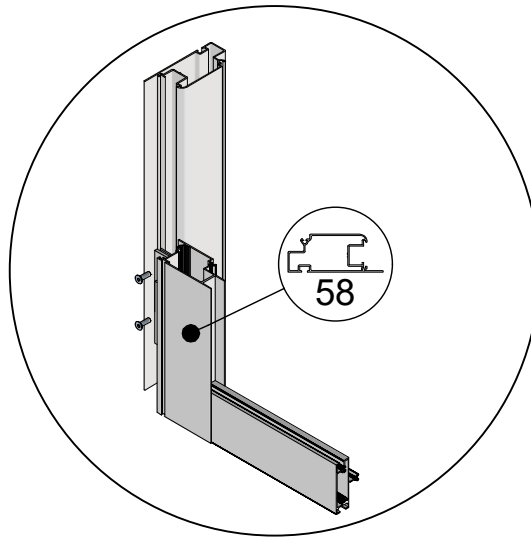

 = M6x10

Glass Dimensions Nv Euro-serre		Gothic 3,09m				GlassH: 1250 WallH. : 830				
Glass Size 360mm	Sides		Size Lenght x Wide		Roof	Size Lenght x Wide			m ²	m ²
	1250 x 360	1250 x 290	1175 x 620	1175 x 550	1650 x 360	825 x 730	820 x 360			
Gothic 3,09m x 3,09m	28	2	1		8	4	8	14,1	9,5	
Gothic 3,09m x 3,80m	32	2	1		12	4	8	15,9	11,9	
Gothic 3,09m x 4,57m	26	2	1		12	6	12	13,2	14,3	
Gothic 3,09m x 5,30m	40	2	1		16	6	12	19,5	16,7	
Gothic 3,09m x 6,04m	44	2	1		20	6	12	21,3	19,0	
Gothic 3,09m x 6,77m	48	2	1		20	8	16	23,1	21,4	
Gothic 3,09m x 7,53m	52	2	1		24	8	16	24,9	23,8	
Gothic 3,09m x 8,30m	56	2	1		28	8	16	26,7	26,2	
Gothic 3,09m x 9,02m	60	2	1		32	8	16	28,5	28,5	