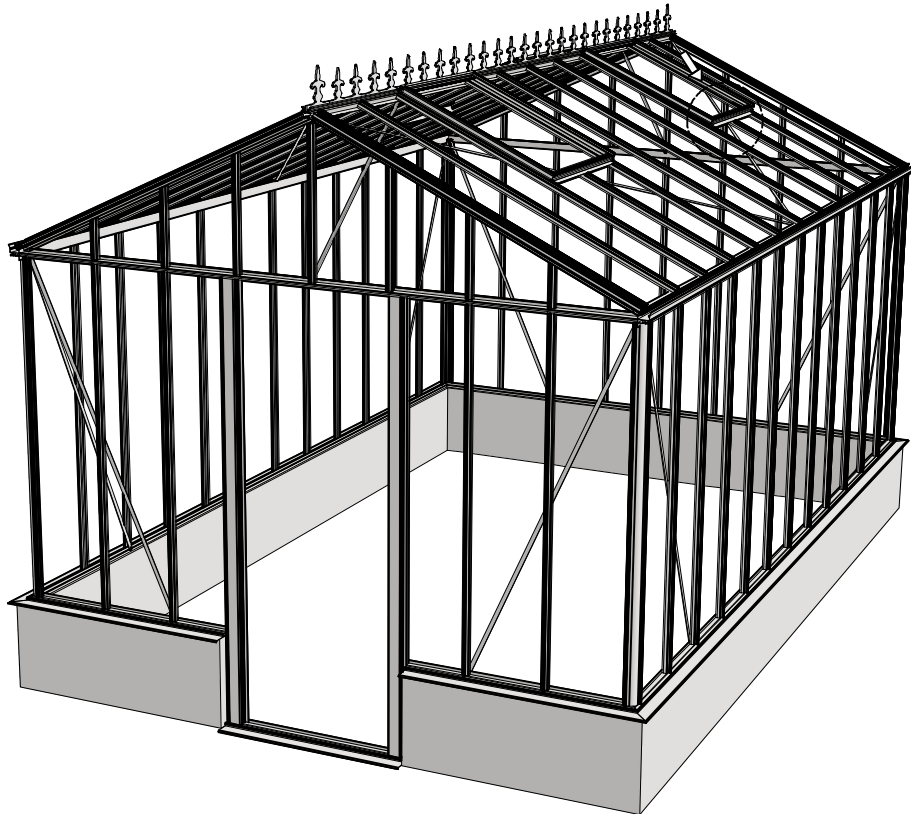

 = M6x12

Gothic > 6,04 + 6,77 + 7,53 + 8,30

 = M6x12

 = M6x12

 = M6x12

 = M6x12

 = M6x16

poly

 = M6x10

Glass Dimensions Nv Euro-serre		Gothic 3,09m				GlassH: 1250 WallH. : 830				
Glass Size 360mm	Sides		Size Lenght x Wide		Roof	Size Lenght x Wide			m ²	m ²
	1250 x 360	1250 x 290	1175 x 620	1175 x 550	1650 x 360	825 x 730	820 x 360			
Gothic 3,09m x 3,09m	28	2	1		8	4	8	14,1	9,5	
Gothic 3,09m x 3,80m	32	2	1		12	4	8	15,9	11,9	
Gothic 3,09m x 4,57m	26	2	1		12	6	12	13,2	14,3	
Gothic 3,09m x 5,30m	40	2	1		16	6	12	19,5	16,7	
Gothic 3,09m x 6,04m	44	2	1		20	6	12	21,3	19,0	
Gothic 3,09m x 6,77m	48	2	1		20	8	16	23,1	21,4	
Gothic 3,09m x 7,53m	52	2	1		24	8	16	24,9	23,8	
Gothic 3,09m x 8,30m	56	2	1		28	8	16	26,7	26,2	
Gothic 3,09m x 9,02m	60	2	1		32	8	16	28,5	28,5	

Glass Dimensions Nv Euro-serre		Gothic 3,09m				GlassH: 1450		WallH. : 630		
Glass Size 360mm	Sides		Size Lenght x Wide		Roof	Size Lenght x Wide		m ²	m ²	
	1450 x 360	1450 x 290	1350 x 620	1350 x 550	1650 x 360	825 x 730	820 x 360			
Gothic 3,09m x 3,09m	28	2	1		8	4	8	16,3	9,5	
Gothic 3,09m x 3,80m	32	2	1		12	4	8	18,4	11,9	
Gothic 3,09m x 4,57m	36	2	1		12	6	12	20,5	14,3	
Gothic 3,09m x 5,30m	40	2	1		16	6	12	22,6	16,7	
Gothic 3,09m x 6,04m	44	2	1		20	6	12	24,6	19,0	
Gothic 3,09m x 6,77m	48	2	1		20	8	16	26,7	21,4	
Gothic 3,09m x 7,53m	52	2	1		24	8	16	28,8	23,8	
Gothic 3,09m x 8,30m	56	2	1		28	8	16	30,9	26,2	
Gothic 3,09m x 9,02m	60	2	1		32	8	16	33,0	28,5	
	<u>Points</u>		<u>2 x L + 2 x R</u>		<u>2 x L + 2 x R</u>		<u>2 x L + 2 x R</u>		11	2,62 m ²
	<u>2 x L + 2 x R</u>	<u>2 x L + 2 x R</u>	<u>2 x L + 2 x R</u>	<u>2 x L + 2 x R</u>						
	15	198	373	542	545	705				
	375	360	360	360	360					
	194	368								