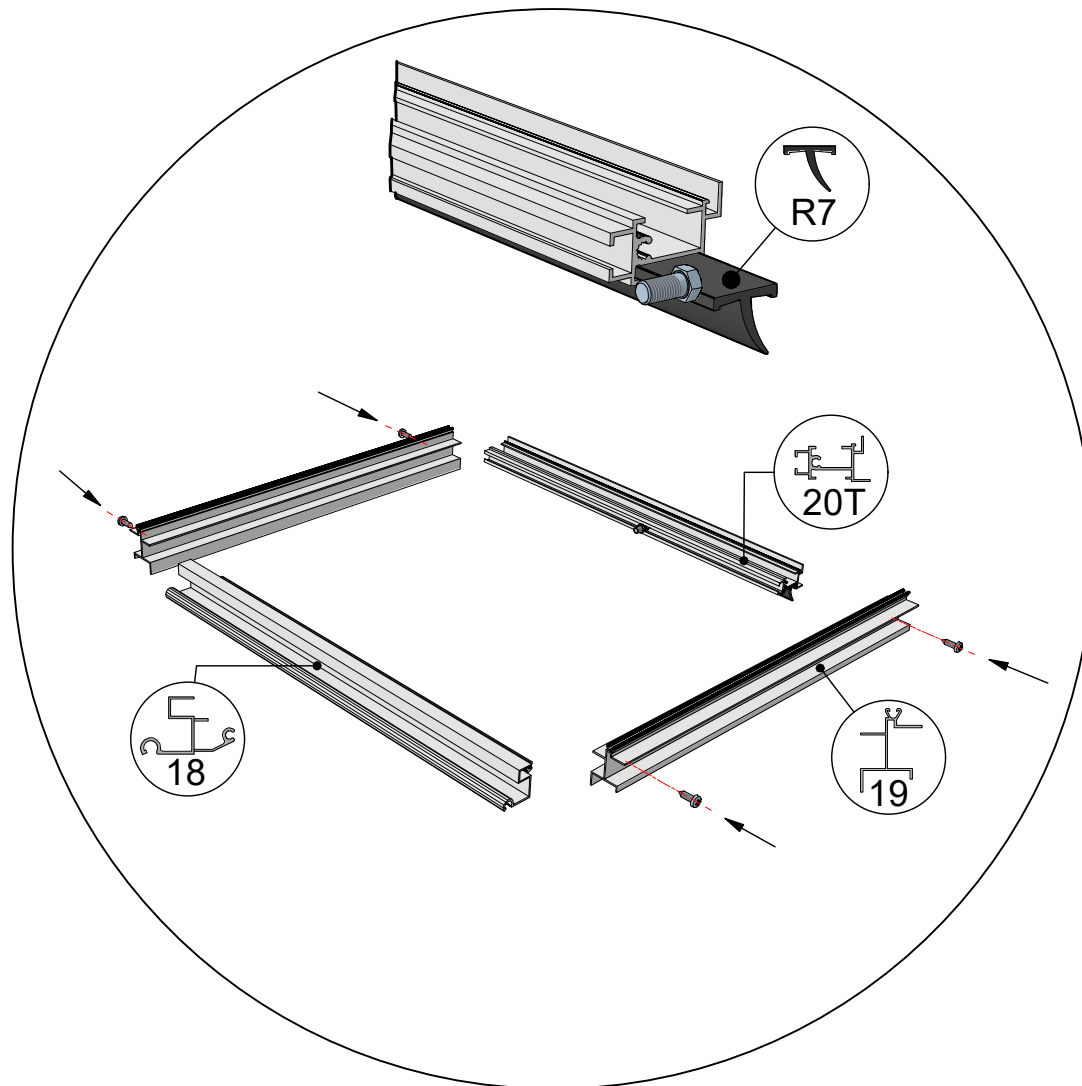

 = M6x10

Glass Dimensions Nv Euro-serre		Gothic 3,09m				GlassH: 1250 WallH. : 830				
Glass Size 360mm	Sides		Size Lenght x Wide		Roof	Size Lenght x Wide			m ²	m ²
	1250 x 360	1250 x 290	1175 x 620	1175 x 550	1650 x 360	825 x 730	820 x 360			
Gothic 3,09m x 3,09m	28	2	1		8	4	8	14,1	9,5	
Gothic 3,09m x 3,80m	32	2	1		12	4	8	15,9	11,9	
Gothic 3,09m x 4,57m	26	2	1		12	6	12	13,2	14,3	
Gothic 3,09m x 5,30m	40	2	1		16	6	12	19,5	16,7	
Gothic 3,09m x 6,04m	44	2	1		20	6	12	21,3	19,0	
Gothic 3,09m x 6,77m	48	2	1		20	8	16	23,1	21,4	
Gothic 3,09m x 7,53m	52	2	1		24	8	16	24,9	23,8	
Gothic 3,09m x 8,30m	56	2	1		28	8	16	26,7	26,2	
Gothic 3,09m x 9,02m	60	2	1		32	8	16	28,5	28,5	