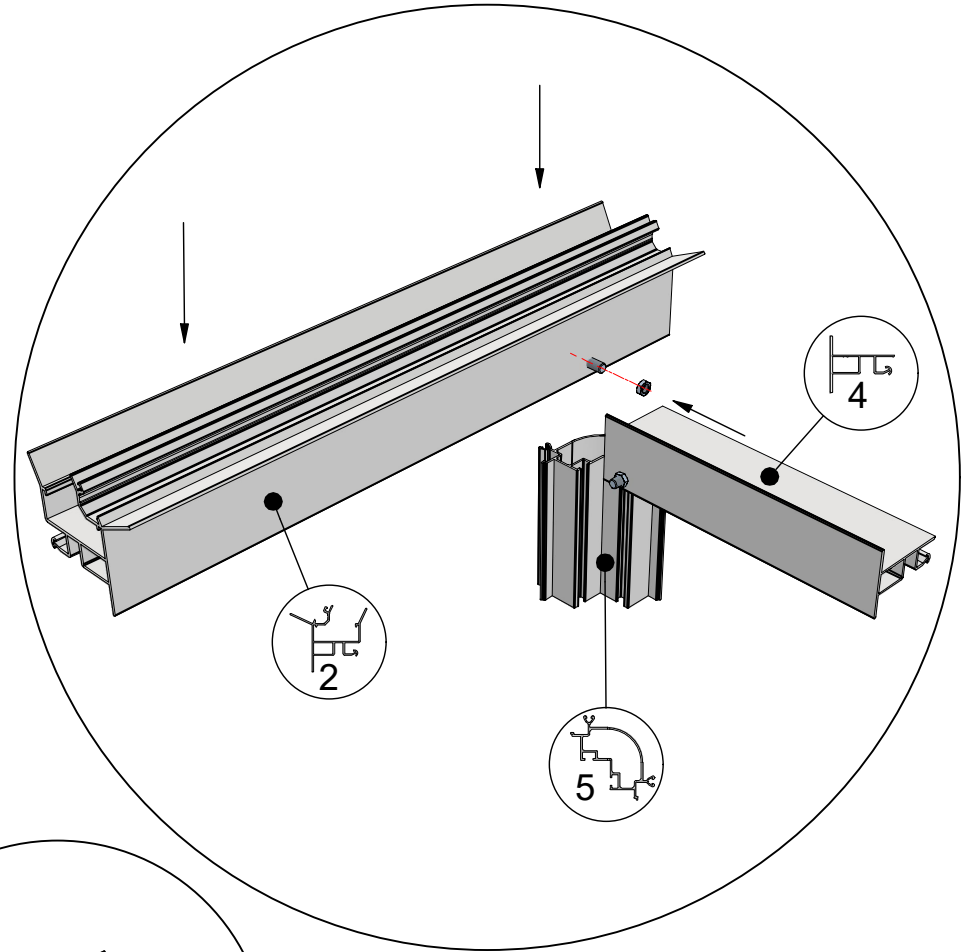

- Attention! Check inside the foundation for more profiles.
- Please fasten screws and nuts hand-tight.
- Achtung! Prüfen sie das fundament für weitere profile.
- Schraube und Mutter bitte handfest festziehen.
- Opgelet! kijk in de fundering voor andere profielen.
- Bout en moer a.u.b. handvast aandraaien.
- Attention! Regarde à l'intérieur du fondation pour plussier profils.
- Serrez les écrous et vis à la main s.v.p.
- Observera at en del profiler ligger i sockelprofilen!!
- Dra åt skruven och muttern handfast.

 = M6x12 (4x)

Gothic > 6,04 + 6,77 + 7,53 + 8,30

 = M6x12 (4x)

 = M6x12

 = 4,2x25

Ø = 4mm 

 = M6x12

 = M6x12