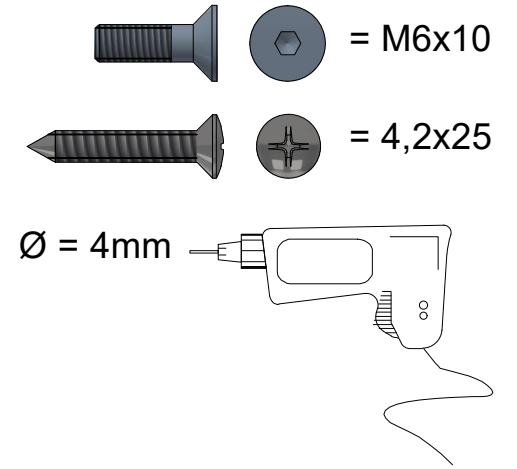

 = M6x12

Gothic > 6,04 + 6,77 + 7,53 + 8,30

 = M6x12

 = M6x12

 = M6x12

 = M6x12

 = M6x16

poly

 = M6x10

Glass Dimensions Nv Euro-serre		Gothic 3,09m				GlassH: 1250 WallH. : 830				
Glass Size 360mm	Sides		Size Lenght x Wide		Roof	Size Lenght x Wide			m ²	m ²
	1250 x 360	1250 x 290	1175 x 620	1175 x 550	1650 x 360	825 x 730	820 x 360			
Gothic 3,09m x 3,09m	28	2	1		8	4	8	14,1	9,5	
Gothic 3,09m x 3,80m	32	2	1		12	4	8	15,9	11,9	
Gothic 3,09m x 4,57m	26	2	1		12	6	12	13,2	14,3	
Gothic 3,09m x 5,30m	40	2	1		16	6	12	19,5	16,7	
Gothic 3,09m x 6,04m	44	2	1		20	6	12	21,3	19,0	
Gothic 3,09m x 6,77m	48	2	1		20	8	16	23,1	21,4	
Gothic 3,09m x 7,53m	52	2	1		24	8	16	24,9	23,8	
Gothic 3,09m x 8,30m	56	2	1		28	8	16	26,7	26,2	
Gothic 3,09m x 9,02m	60	2	1		32	8	16	28,5	28,5	

Glass Dimensions Nv Euro-serre		Gothic 3,09m				GlassH: 1450		WallH. : 630		
Glass Size 360mm	Sides		Size Lenght x Wide		Roof	Size Lenght x Wide		m ²	m ²	
	1450 x 360	1450 x 290	1350 x 620	1350 x 550	1650 x 360	825 x 730	820 x 360			
Gothic 3,09m x 3,09m	28	2	1		8	4	8	16,3	9,5	
Gothic 3,09m x 3,80m	32	2	1		12	4	8	18,4	11,9	
Gothic 3,09m x 4,57m	36	2	1		12	6	12	20,5	14,3	
Gothic 3,09m x 5,30m	40	2	1		16	6	12	22,6	16,7	
Gothic 3,09m x 6,04m	44	2	1		20	6	12	24,6	19,0	
Gothic 3,09m x 6,77m	48	2	1		20	8	16	26,7	21,4	
Gothic 3,09m x 7,53m	52	2	1		24	8	16	28,8	23,8	
Gothic 3,09m x 8,30m	56	2	1		28	8	16	30,9	26,2	
Gothic 3,09m x 9,02m	60	2	1		32	8	16	33,0	28,5	
	<u>Points</u>		<u>2 x L + 2 x R</u>		<u>2 x L + 2 x R</u>		<u>2 x L + 2 x R</u>		11	2,62 m ²
	<u>2 x L + 2 x R</u>	<u>2 x L + 2 x R</u>	<u>2 x L + 2 x R</u>	<u>2 x L + 2 x R</u>						
	15	198	373	542	545	705				
	375	360	360	360	360					
	194	368								