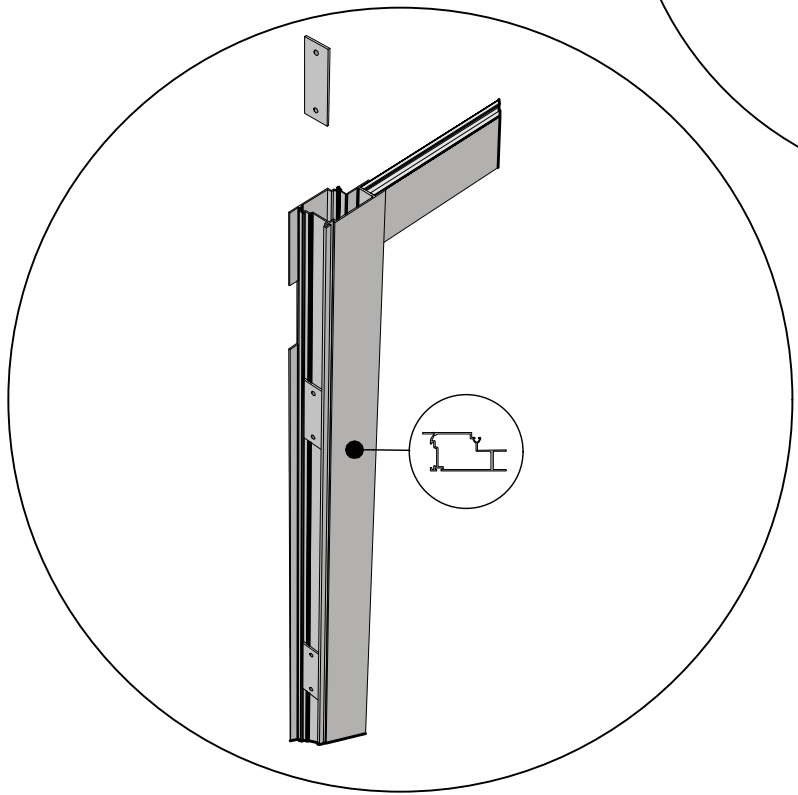

 = M6x10

Glass Dimensions Nv Euro-serre		Gothic 3,09m				GlassH: 1250 WallH. : 830				
Glass Size 360mm	Sides		Size Lenght x Wide		Roof	Size Lenght x Wide			m ²	m ²
	1250 x 360	1250 x 290	1175 x 620	1175 x 550	1650 x 360	825 x 730	820 x 360			
Gothic 3,09m x 3,09m	28	2	1		8	4	8	14,1	9,5	
Gothic 3,09m x 3,80m	32	2	1		12	4	8	15,9	11,9	
Gothic 3,09m x 4,57m	26	2	1		12	6	12	13,2	14,3	
Gothic 3,09m x 5,30m	40	2	1		16	6	12	19,5	16,7	
Gothic 3,09m x 6,04m	44	2	1		20	6	12	21,3	19,0	
Gothic 3,09m x 6,77m	48	2	1		20	8	16	23,1	21,4	
Gothic 3,09m x 7,53m	52	2	1		24	8	16	24,9	23,8	
Gothic 3,09m x 8,30m	56	2	1		28	8	16	26,7	26,2	
Gothic 3,09m x 9,02m	60	2	1		32	8	16	28,5	28,5	