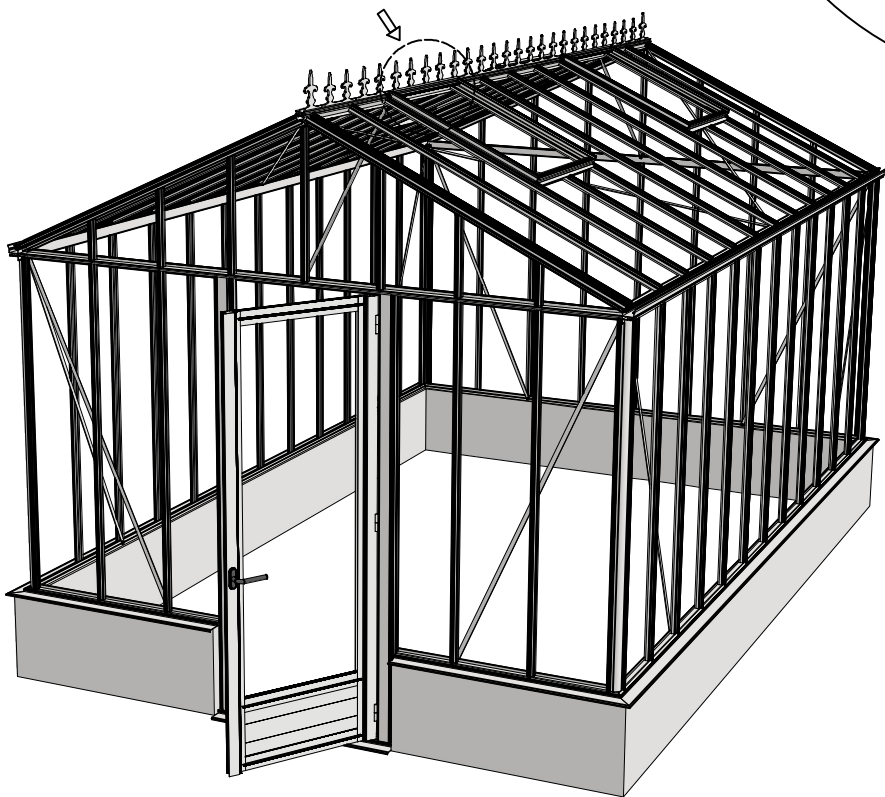

 = M6x12

Gothic > 6,04 + 6,77 + 7,53 + 8,30

 = M6x12

 = M6x12

 = M6x12

 = M6x12

 = M6x16

poly

 = M6x10

Glass Dimensions Nv Euro-serre		Gothic 3,09m				GlassH: 1250 WallH. : 830				
Glass Size 360mm	Sides		Size Lenght x Wide		Roof	Size Lenght x Wide			m ²	m ²
	1250 x 360	1250 x 290	1175 x 620	1175 x 550	1650 x 360	825 x 730	820 x 360			
Gothic 3,09m x 3,09m	28	2	1		8	4	8	14,1	9,5	
Gothic 3,09m x 3,80m	32	2	1		12	4	8	15,9	11,9	
Gothic 3,09m x 4,57m	26	2	1		12	6	12	13,2	14,3	
Gothic 3,09m x 5,30m	40	2	1		16	6	12	19,5	16,7	
Gothic 3,09m x 6,04m	44	2	1		20	6	12	21,3	19,0	
Gothic 3,09m x 6,77m	48	2	1		20	8	16	23,1	21,4	
Gothic 3,09m x 7,53m	52	2	1		24	8	16	24,9	23,8	
Gothic 3,09m x 8,30m	56	2	1		28	8	16	26,7	26,2	
Gothic 3,09m x 9,02m	60	2	1		32	8	16	28,5	28,5	

Glass Dimensions Nv Euro-serre		Gothic 3,09m				GlassH: 1450		WallH. : 630		
Glass Size 360mm	Sides		Size Lenght x Wide		Roof	Size Lenght x Wide		m ²	m ²	
	1450 x 360	1450 x 290	1350 x 620	1350 x 550	1650 x 360	825 x 730	820 x 360			
Gothic 3,09m x 3,09m	28	2	1		8	4	8	16,3	9,5	
Gothic 3,09m x 3,80m	32	2	1		12	4	8	18,4	11,9	
Gothic 3,09m x 4,57m	36	2	1		12	6	12	20,5	14,3	
Gothic 3,09m x 5,30m	40	2	1		16	6	12	22,6	16,7	
Gothic 3,09m x 6,04m	44	2	1		20	6	12	24,6	19,0	
Gothic 3,09m x 6,77m	48	2	1		20	8	16	26,7	21,4	
Gothic 3,09m x 7,53m	52	2	1		24	8	16	28,8	23,8	
Gothic 3,09m x 8,30m	56	2	1		28	8	16	30,9	26,2	
Gothic 3,09m x 9,02m	60	2	1		32	8	16	33,0	28,5	
	<u>Points</u>		<u>2 x L + 2 x R</u>		<u>2 x L + 2 x R</u>		<u>2 x L + 2 x R</u>		11	2,62 m ²
	<u>2 x L + 2 x R</u>	<u>2 x L + 2 x R</u>	<u>2 x L + 2 x R</u>	<u>2 x L + 2 x R</u>						
	15	198	373	542	545	705				
	375	360	360	360	360					
	194	368								