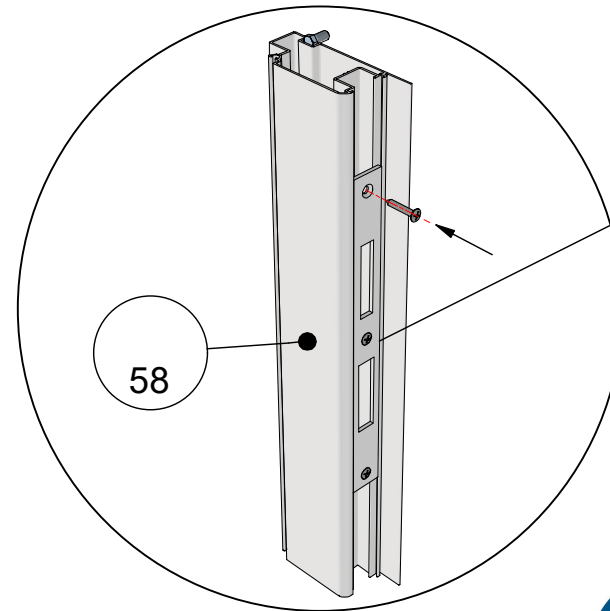

 = M6x10

Glass Dimensions Nv Euro-serre		Gothic 3,09m				GlassH: 1250 WallH. : 830				
Glass Size 360mm	Sides		Size Lenght x Wide		Roof	Size Lenght x Wide			m ²	m ²
	1250 x 360	1250 x 290	1175 x 620	1175 x 550	1650 x 360	825 x 730	820 x 360			
Gothic 3,09m x 3,09m	28	2	1		8	4	8	14,1	9,5	
Gothic 3,09m x 3,80m	32	2	1		12	4	8	15,9	11,9	
Gothic 3,09m x 4,57m	26	2	1		12	6	12	13,2	14,3	
Gothic 3,09m x 5,30m	40	2	1		16	6	12	19,5	16,7	
Gothic 3,09m x 6,04m	44	2	1		20	6	12	21,3	19,0	
Gothic 3,09m x 6,77m	48	2	1		20	8	16	23,1	21,4	
Gothic 3,09m x 7,53m	52	2	1		24	8	16	24,9	23,8	
Gothic 3,09m x 8,30m	56	2	1		28	8	16	26,7	26,2	
Gothic 3,09m x 9,02m	60	2	1		32	8	16	28,5	28,5	

Glass Dimensions Nv Euro-serre		Gothic 3,09m				GlassH: 1450		WallH. : 630		
Glass Size 360mm	Sides		Size Lenght x Wide		Roof	Size Lenght x Wide		m ²	m ²	
	1450 x 360	1450 x 290	1350 x 620	1350 x 550	1650 x 360	825 x 730	820 x 360			
Gothic 3,09m x 3,09m	28	2	1		8	4	8	16,3	9,5	
Gothic 3,09m x 3,80m	32	2	1		12	4	8	18,4	11,9	
Gothic 3,09m x 4,57m	36	2	1		12	6	12	20,5	14,3	
Gothic 3,09m x 5,30m	40	2	1		16	6	12	22,6	16,7	
Gothic 3,09m x 6,04m	44	2	1		20	6	12	24,6	19,0	
Gothic 3,09m x 6,77m	48	2	1		20	8	16	26,7	21,4	
Gothic 3,09m x 7,53m	52	2	1		24	8	16	28,8	23,8	
Gothic 3,09m x 8,30m	56	2	1		28	8	16	30,9	26,2	
Gothic 3,09m x 9,02m	60	2	1		32	8	16	33,0	28,5	
	<u>Points</u>		<u>2 x L + 2 x R</u>		<u>2 x L + 2 x R</u>		<u>2 x L + 2 x R</u>		11	2,62 m ²
	<u>2 x L + 2 x R</u>	<u>2 x L + 2 x R</u>	<u>2 x L + 2 x R</u>	<u>2 x L + 2 x R</u>						
	15	198	373	542	545	705				
	375	360	360	360	360					
	194	368								