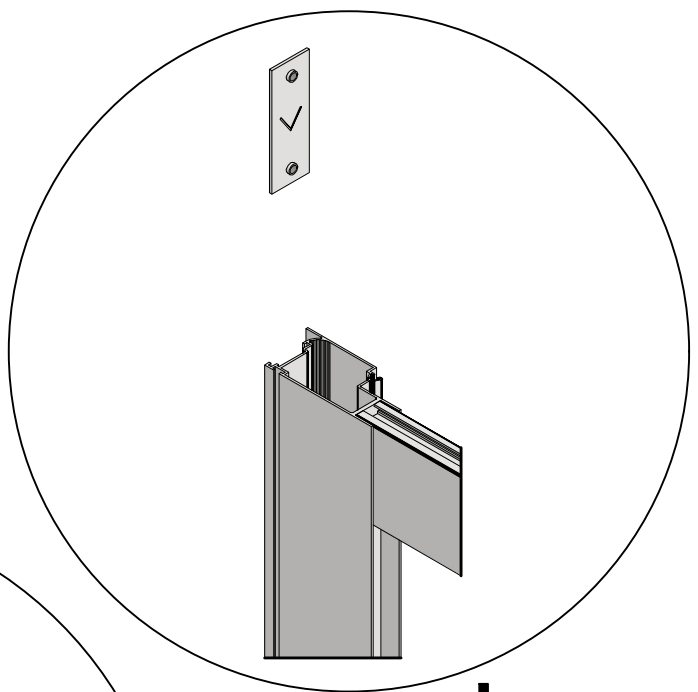

 = M6x10

Glass Dimensions Nv Euro-serre		Gothic 3,09m				GlassH: 1250 WallH. : 830				
Glass Size 360mm	Sides		Size Lenght x Wide		Roof	Size Lenght x Wide			m ²	m ²
	1250 x 360	1250 x 290	1175 x 620	1175 x 550	1650 x 360	825 x 730	820 x 360			
Gothic 3,09m x 3,09m	28	2	1		8	4	8	14,1	9,5	
Gothic 3,09m x 3,80m	32	2	1		12	4	8	15,9	11,9	
Gothic 3,09m x 4,57m	26	2	1		12	6	12	13,2	14,3	
Gothic 3,09m x 5,30m	40	2	1		16	6	12	19,5	16,7	
Gothic 3,09m x 6,04m	44	2	1		20	6	12	21,3	19,0	
Gothic 3,09m x 6,77m	48	2	1		20	8	16	23,1	21,4	
Gothic 3,09m x 7,53m	52	2	1		24	8	16	24,9	23,8	
Gothic 3,09m x 8,30m	56	2	1		28	8	16	26,7	26,2	
Gothic 3,09m x 9,02m	60	2	1		32	8	16	28,5	28,5	