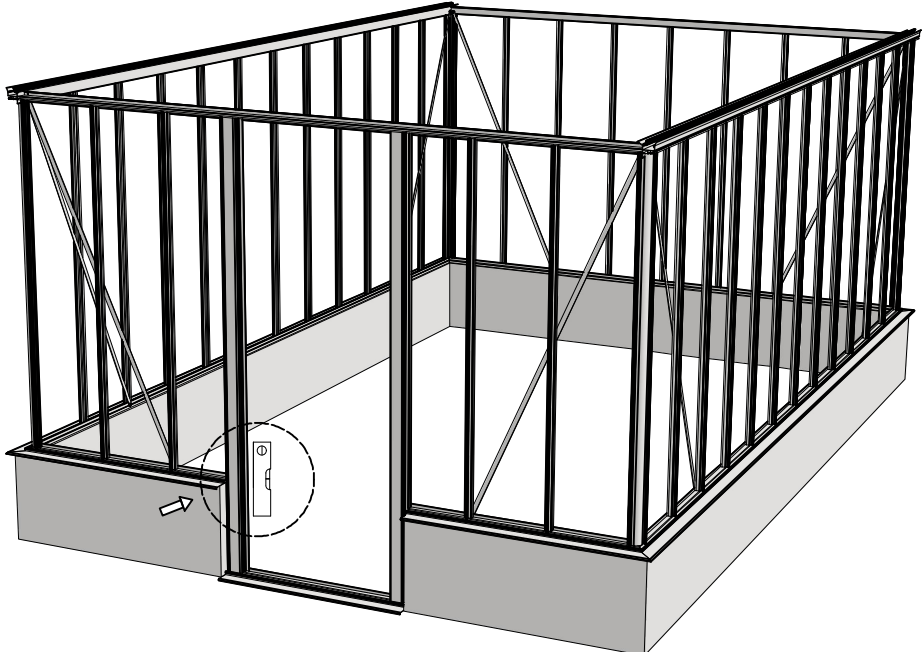

 = M6x12 (4x)

Gothic > 6,04 + 6,77 + 7,53 + 8,30

 = M6x12 (4x)

 = M6x12

 = 4,2x25

Ø = 4mm 

 = M6x12

 = M6x12

 = M6x10

Glass Dimensions Nv Euro-serre		Gothic 3,09m				GlassH: 1250 WallH. : 830				
Glass Size 360mm	Sides		Size Lenght x Wide		Roof	Size Lenght x Wide			m ²	m ²
	1250 x 360	1250 x 290	1175 x 620	1175 x 550	1650 x 360	825 x 730	820 x 360			
Gothic 3,09m x 3,09m	28	2	1		8	4	8	14,1	9,5	
Gothic 3,09m x 3,80m	32	2	1		12	4	8	15,9	11,9	
Gothic 3,09m x 4,57m	26	2	1		12	6	12	13,2	14,3	
Gothic 3,09m x 5,30m	40	2	1		16	6	12	19,5	16,7	
Gothic 3,09m x 6,04m	44	2	1		20	6	12	21,3	19,0	
Gothic 3,09m x 6,77m	48	2	1		20	8	16	23,1	21,4	
Gothic 3,09m x 7,53m	52	2	1		24	8	16	24,9	23,8	
Gothic 3,09m x 8,30m	56	2	1		28	8	16	26,7	26,2	
Gothic 3,09m x 9,02m	60	2	1		32	8	16	28,5	28,5	