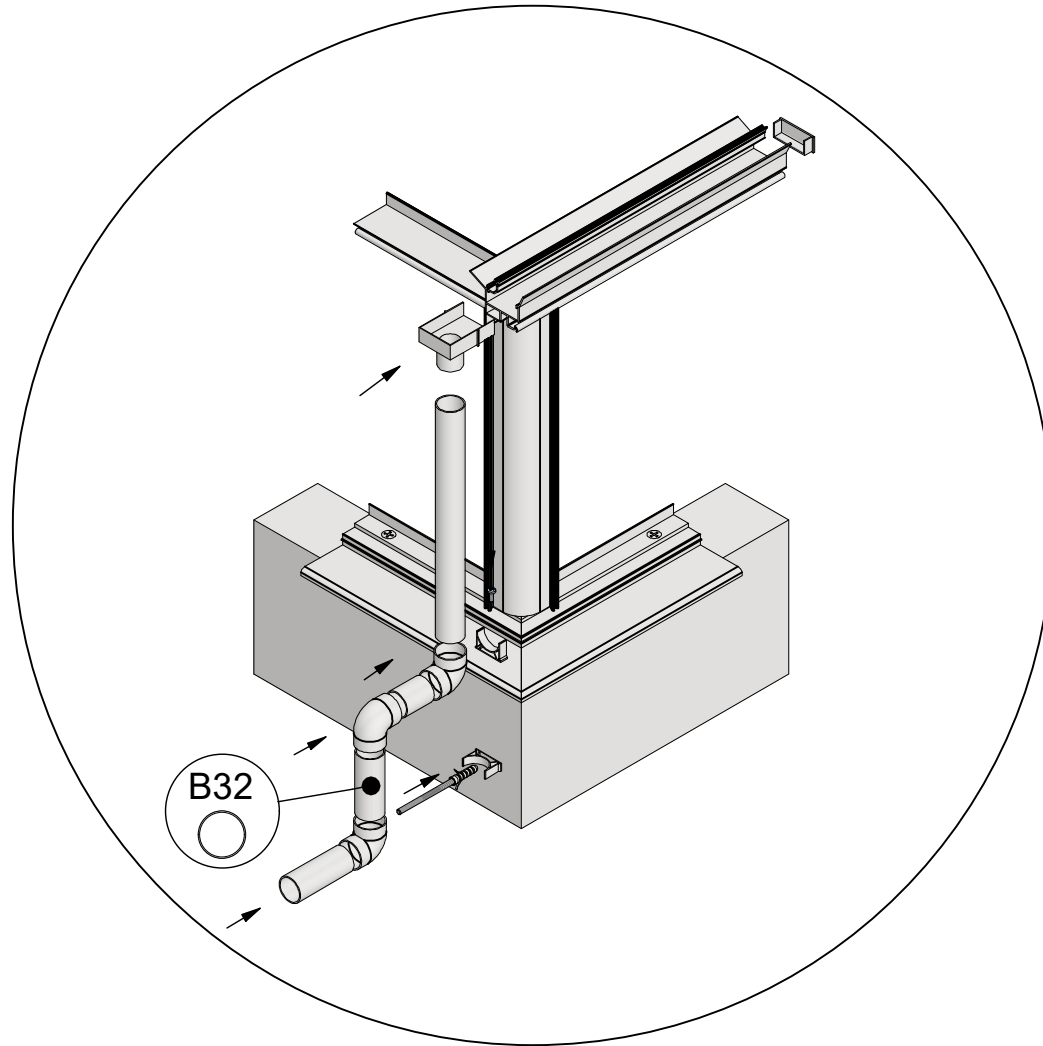

Glass Dimensions Nv Euro-serre				Gothic 3,09m		GlassH: 1650		WallH. : 430		
Glass Size 360mm	Sides		Size Lenght x Wide		Roof	Size Lenght x Wide			m ²	m ²
	1650 x 360	1650 x 290	1615 x 620	1615 x 550	1650 x 360	825 x 730	820 x 360			
Gothic 3,09m x 3,09m	28	2	1		8	4	8	18,6	9,5	
Gothic 3,09m x 3,80m	32	2	1		12	4	8	21,0	11,9	
Gothic 3,09m x 4,57m	36	2	1		12	6	12	23,3	14,3	
Gothic 3,09m x 5,30m	40	2	1		16	6	12	25,7	16,7	
Gothic 3,09m x 6,04m	44	2	1		20	6	12	28,1	19,0	
Gothic 3,09m x 6,77m	48	2	1		20	8	16	30,5	21,4	
Gothic 3,09m x 7,53m	52	2	1		24	8	16	32,8	23,8	
Gothic 3,09m x 8,30m	56	2	1		28	8	16	35,2	26,2	
Gothic 3,09m x 9,02m	60	2	1		32	8	16	37,6	28,5	
<p style="text-align: center;">Points</p> <div style="display: flex; justify-content: space-around; align-items: flex-start;"> <div style="text-align: center;"> <p>$2 \times L + 2 \times R$</p> </div> <div style="text-align: center;"> <p>$2 \times L + 2 \times R$</p> </div> <div style="text-align: center;"> <p>$2 \times L + 2 \times R$</p> </div> <div style="text-align: center;"> <p>$2 \times L + 2 \times R$</p> </div> </div>								11	2,62 m ²	
Opgemaakt op 28-10-2022										