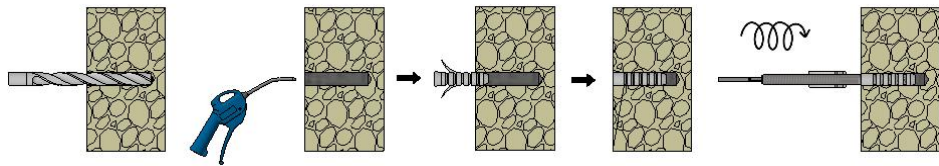

Glass Dimensions Nv Euro-serre				Gothic 3,09m		GlassH: 1650		WallH. : 430		
Glass Size 360mm	Sides		Size Lenght x Wide		Roof	Size Lenght x Wide			m ²	m ²
	1650 x 360	1650 x 290	1615 x 620	1615 x 550	1650 x 360	825 x 730	820 x 360			
Gothic 3,09m x 3,09m	28	2	1		8	4	8	18,6	9,5	
Gothic 3,09m x 3,80m	32	2	1		12	4	8	21,0	11,9	
Gothic 3,09m x 4,57m	36	2	1		12	6	12	23,3	14,3	
Gothic 3,09m x 5,30m	40	2	1		16	6	12	25,7	16,7	
Gothic 3,09m x 6,04m	44	2	1		20	6	12	28,1	19,0	
Gothic 3,09m x 6,77m	48	2	1		20	8	16	30,5	21,4	
Gothic 3,09m x 7,53m	52	2	1		24	8	16	32,8	23,8	
Gothic 3,09m x 8,30m	56	2	1		28	8	16	35,2	26,2	
Gothic 3,09m x 9,02m	60	2	1		32	8	16	37,6	28,5	
<p style="text-align: center;">Points</p> <div style="display: flex; justify-content: space-around; align-items: flex-start;"> <div style="text-align: center;"> <p>$2 \times L + 2 \times R$</p> </div> <div style="text-align: center;"> <p>$2 \times L + 2 \times R$</p> </div> <div style="text-align: center;"> <p>$2 \times L + 2 \times R$</p> </div> <div style="text-align: center;"> <p>$2 \times L + 2 \times R$</p> </div> </div>								11	2,62 m ²	
Opgemaakt op 28-10-2022										