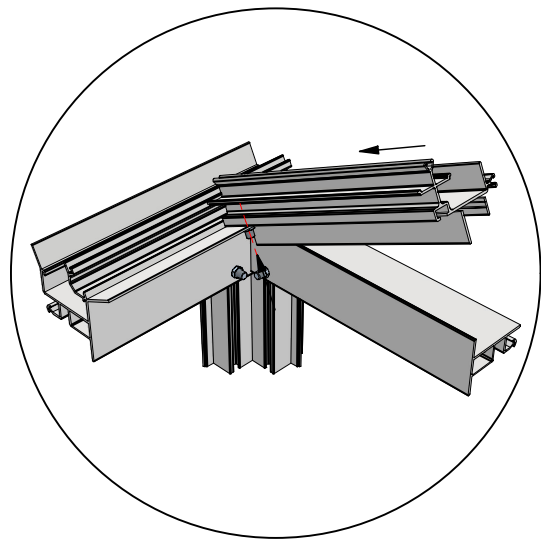

 = M6x12 (4x)

Gothic > 6,04 + 6,77 + 7,53 + 8,30

 = M6x12 (4x)

 = M6x12

 = 4,2x25

Ø = 4mm 

 = M6x12

 = M6x12

 = M6x12

Gothic > 6,04 + 6,77 + 7,53 + 8,30

 = M6x12

 = M6x12

 = M6x12

 = M6x12

 = M6x16

poly

 = M6x10

Glass Dimensions Nv Euro-serre		Gothic 3,09m				GlassH: 1250 WallH. : 830				
Glass Size 360mm	Sides		Size Lenght x Wide		Roof	Size Lenght x Wide			m ²	m ²
	1250 x 360	1250 x 290	1175 x 620	1175 x 550	1650 x 360	825 x 730	820 x 360			
Gothic 3,09m x 3,09m	28	2	1		8	4	8	14,1	9,5	
Gothic 3,09m x 3,80m	32	2	1		12	4	8	15,9	11,9	
Gothic 3,09m x 4,57m	26	2	1		12	6	12	13,2	14,3	
Gothic 3,09m x 5,30m	40	2	1		16	6	12	19,5	16,7	
Gothic 3,09m x 6,04m	44	2	1		20	6	12	21,3	19,0	
Gothic 3,09m x 6,77m	48	2	1		20	8	16	23,1	21,4	
Gothic 3,09m x 7,53m	52	2	1		24	8	16	24,9	23,8	
Gothic 3,09m x 8,30m	56	2	1		28	8	16	26,7	26,2	
Gothic 3,09m x 9,02m	60	2	1		32	8	16	28,5	28,5	