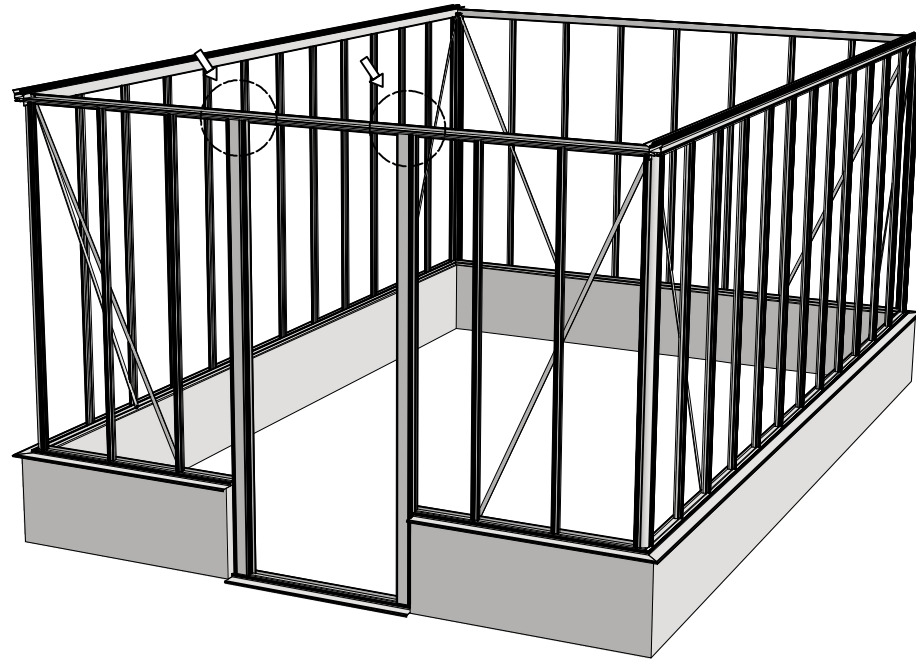

 = M6x12 (4x)

Gothic > 6,04 + 6,77 + 7,53 + 8,30

 = M6x12 (4x)

 = M6x12

 = 4,2x25

Ø = 4mm 

 = M6x12

 = M6x12

 = M6x10

Glass Dimensions Nv Euro-serre		Gothic 3,09m				GlassH: 1250 WallH. : 830				
Glass Size 360mm	Sides		Size Lenght x Wide		Roof	Size Lenght x Wide			m ²	m ²
	1250 x 360	1250 x 290	1175 x 620	1175 x 550	1650 x 360	825 x 730	820 x 360			
Gothic 3,09m x 3,09m	28	2	1		8	4	8	14,1	9,5	
Gothic 3,09m x 3,80m	32	2	1		12	4	8	15,9	11,9	
Gothic 3,09m x 4,57m	26	2	1		12	6	12	13,2	14,3	
Gothic 3,09m x 5,30m	40	2	1		16	6	12	19,5	16,7	
Gothic 3,09m x 6,04m	44	2	1		20	6	12	21,3	19,0	
Gothic 3,09m x 6,77m	48	2	1		20	8	16	23,1	21,4	
Gothic 3,09m x 7,53m	52	2	1		24	8	16	24,9	23,8	
Gothic 3,09m x 8,30m	56	2	1		28	8	16	26,7	26,2	
Gothic 3,09m x 9,02m	60	2	1		32	8	16	28,5	28,5	