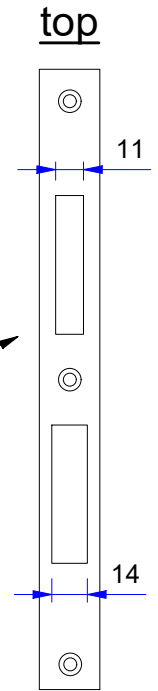

Profile list											
-	NR	Profile NR	-	NR	Profile NR	-	NR	Profile NR	-	NR	Profile NR
	7	7151		U35	U35		18	17542		40	B32
	2	11788		12	7070		19	17543			
	4	17549		59	9249		20	28513			
	5	17548		58	12960		27	B18			
	10	17541		21	19577		3	8642			

 = M6x12 (4x)

Gothic > 6,04 + 6,77 + 7,53 + 8,30

 = M6x12 (4x)

 = M6x12

 = 4,2x25

Ø = 4mm 

 = M6x12

 = M6x12

 = M6x10

Glass Dimensions Nv Euro-serre		Gothic 3,09m				GlassH: 1250 WallH. : 830				
Glass Size 360mm	Sides		Size Lenght x Wide		Roof	Size Lenght x Wide			m ²	m ²
	1250 x 360	1250 x 290	1175 x 620	1175 x 550	1650 x 360	825 x 730	820 x 360			
Gothic 3,09m x 3,09m	28	2	1		8	4	8	14,1	9,5	
Gothic 3,09m x 3,80m	32	2	1		12	4	8	15,9	11,9	
Gothic 3,09m x 4,57m	26	2	1		12	6	12	13,2	14,3	
Gothic 3,09m x 5,30m	40	2	1		16	6	12	19,5	16,7	
Gothic 3,09m x 6,04m	44	2	1		20	6	12	21,3	19,0	
Gothic 3,09m x 6,77m	48	2	1		20	8	16	23,1	21,4	
Gothic 3,09m x 7,53m	52	2	1		24	8	16	24,9	23,8	
Gothic 3,09m x 8,30m	56	2	1		28	8	16	26,7	26,2	
Gothic 3,09m x 9,02m	60	2	1		32	8	16	28,5	28,5	

Glass Dimensions Nv Euro-serre		Gothic 3,09m				GlassH: 1450		WallH. : 630		
Glass Size 360mm	Sides		Size Lenght x Wide		Roof	Size Lenght x Wide		m ²	m ²	
	1450 x 360	1450 x 290	1350 x 620	1350 x 550	1650 x 360	825 x 730	820 x 360			
Gothic 3,09m x 3,09m	28	2	1		8	4	8	16,3	9,5	
Gothic 3,09m x 3,80m	32	2	1		12	4	8	18,4	11,9	
Gothic 3,09m x 4,57m	36	2	1		12	6	12	20,5	14,3	
Gothic 3,09m x 5,30m	40	2	1		16	6	12	22,6	16,7	
Gothic 3,09m x 6,04m	44	2	1		20	6	12	24,6	19,0	
Gothic 3,09m x 6,77m	48	2	1		20	8	16	26,7	21,4	
Gothic 3,09m x 7,53m	52	2	1		24	8	16	28,8	23,8	
Gothic 3,09m x 8,30m	56	2	1		28	8	16	30,9	26,2	
Gothic 3,09m x 9,02m	60	2	1		32	8	16	33,0	28,5	
	<u>Points</u>		<u>2 x L + 2 x R</u>		<u>2 x L + 2 x R</u>		<u>2 x L + 2 x R</u>		11	2,62 m ²
	<u>2 x L + 2 x R</u>	<u>2 x L + 2 x R</u>	<u>2 x L + 2 x R</u>	<u>2 x L + 2 x R</u>						
	15	198	373	542	545	705				
	375	360	360	360	360					
	194	368								