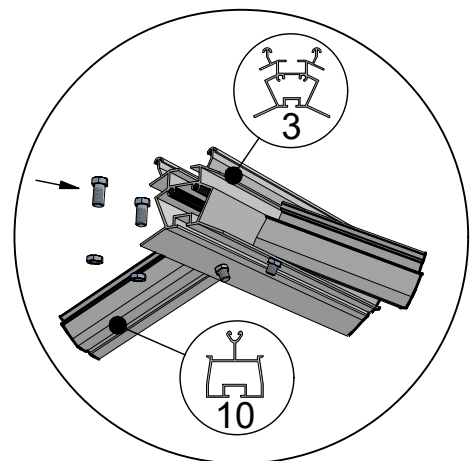

 = M6x12

Gothic > 6,04 + 6,77 + 7,53 + 8,30

 = M6x12

 = M6x12

 = M6x12

 = M6x12

 = M6x16

poly

 = M6x10

Glass Dimensions Nv Euro-serre		Gothic 3,09m				GlassH: 1250 WallH. : 830				
Glass Size 360mm	Sides		Size Lenght x Wide		Roof	Size Lenght x Wide			m ²	m ²
	1250 x 360	1250 x 290	1175 x 620	1175 x 550	1650 x 360	825 x 730	820 x 360			
Gothic 3,09m x 3,09m	28	2	1		8	4	8	14,1	9,5	
Gothic 3,09m x 3,80m	32	2	1		12	4	8	15,9	11,9	
Gothic 3,09m x 4,57m	26	2	1		12	6	12	13,2	14,3	
Gothic 3,09m x 5,30m	40	2	1		16	6	12	19,5	16,7	
Gothic 3,09m x 6,04m	44	2	1		20	6	12	21,3	19,0	
Gothic 3,09m x 6,77m	48	2	1		20	8	16	23,1	21,4	
Gothic 3,09m x 7,53m	52	2	1		24	8	16	24,9	23,8	
Gothic 3,09m x 8,30m	56	2	1		28	8	16	26,7	26,2	
Gothic 3,09m x 9,02m	60	2	1		32	8	16	28,5	28,5	