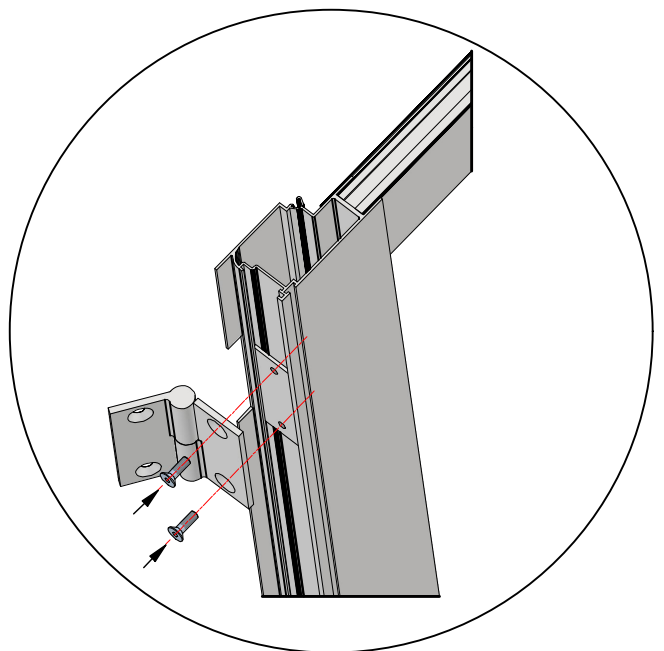

 = M6x10

Glass Dimensions Nv Euro-serre		Gothic 3,09m				GlassH: 1250 WallH. : 830				
Glass Size 360mm	Sides		Size Lenght x Wide		Roof	Size Lenght x Wide			m ²	m ²
	1250 x 360	1250 x 290	1175 x 620	1175 x 550	1650 x 360	825 x 730	820 x 360			
Gothic 3,09m x 3,09m	28	2	1		8	4	8	14,1	9,5	
Gothic 3,09m x 3,80m	32	2	1		12	4	8	15,9	11,9	
Gothic 3,09m x 4,57m	26	2	1		12	6	12	13,2	14,3	
Gothic 3,09m x 5,30m	40	2	1		16	6	12	19,5	16,7	
Gothic 3,09m x 6,04m	44	2	1		20	6	12	21,3	19,0	
Gothic 3,09m x 6,77m	48	2	1		20	8	16	23,1	21,4	
Gothic 3,09m x 7,53m	52	2	1		24	8	16	24,9	23,8	
Gothic 3,09m x 8,30m	56	2	1		28	8	16	26,7	26,2	
Gothic 3,09m x 9,02m	60	2	1		32	8	16	28,5	28,5	