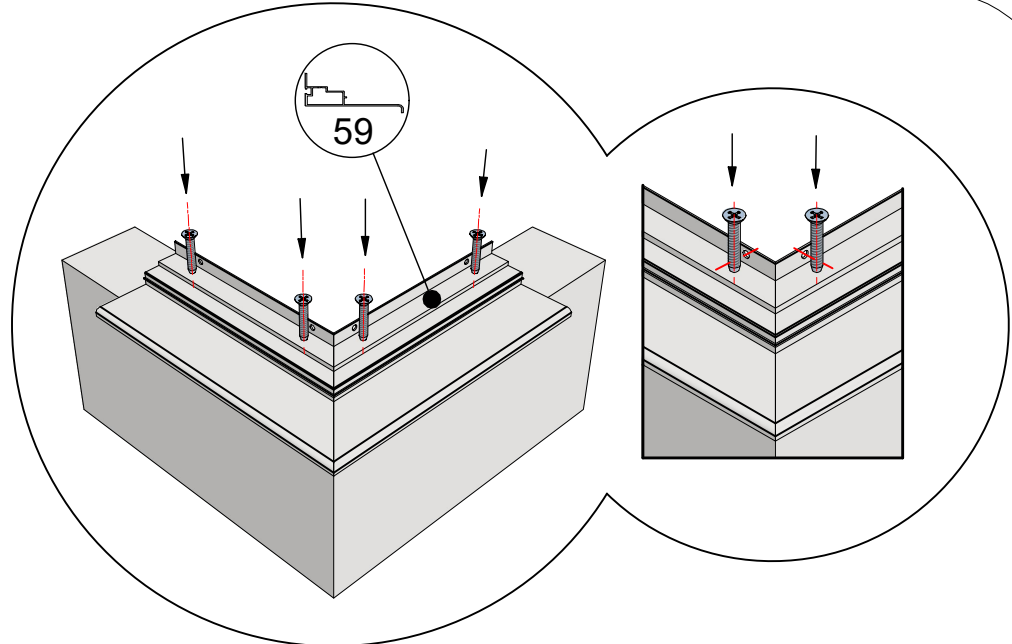

- Attention! Check inside the foundation for more profiles.
- Please fasten screws and nuts hand-tight.
- Achtung! Prüfen sie das fundament für weitere profile.
- Schraube und Mutter bitte handfest festziehen.
- Opgelet! kijk in de fundering voor andere profielen.
- Bout en moer a.u.b. handvast aandraaien.
- Attention! Regarde à l'intérieur du fondation pour plussier profils.
- Serrez les écrous et vis à la main s.v.p.
- Observera at en del profiler ligger i sockelprofilen!!
- Dra åt skruven och muttern handfast.

 = M6x10

Glass Dimensions Nv Euro-serre		Gothic 3,09m				GlassH: 1250 WallH. : 830				
Glass Size 360mm	Sides		Size Lenght x Wide		Roof	Size Lenght x Wide			m ²	m ²
	1250 x 360	1250 x 290	1175 x 620	1175 x 550	1650 x 360	825 x 730	820 x 360			
Gothic 3,09m x 3,09m	28	2	1		8	4	8	14,1	9,5	
Gothic 3,09m x 3,80m	32	2	1		12	4	8	15,9	11,9	
Gothic 3,09m x 4,57m	26	2	1		12	6	12	13,2	14,3	
Gothic 3,09m x 5,30m	40	2	1		16	6	12	19,5	16,7	
Gothic 3,09m x 6,04m	44	2	1		20	6	12	21,3	19,0	
Gothic 3,09m x 6,77m	48	2	1		20	8	16	23,1	21,4	
Gothic 3,09m x 7,53m	52	2	1		24	8	16	24,9	23,8	
Gothic 3,09m x 8,30m	56	2	1		28	8	16	26,7	26,2	
Gothic 3,09m x 9,02m	60	2	1		32	8	16	28,5	28,5	