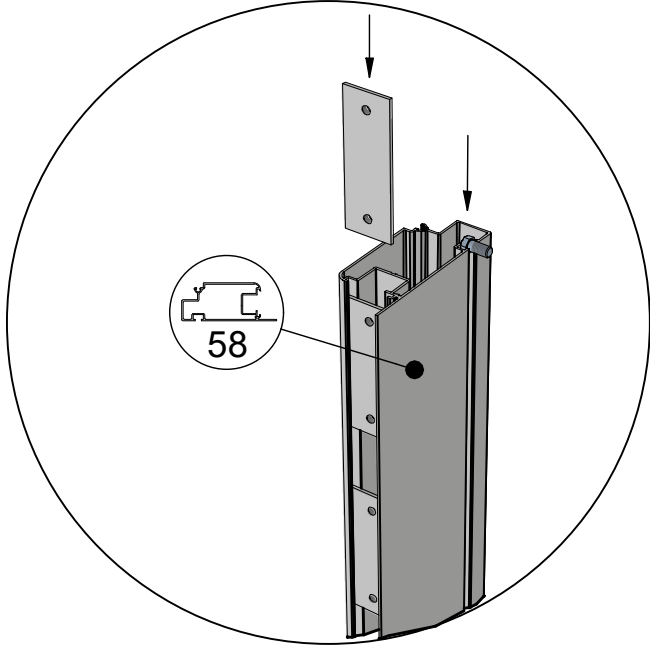

= 4,2x25

Ø = 4mm