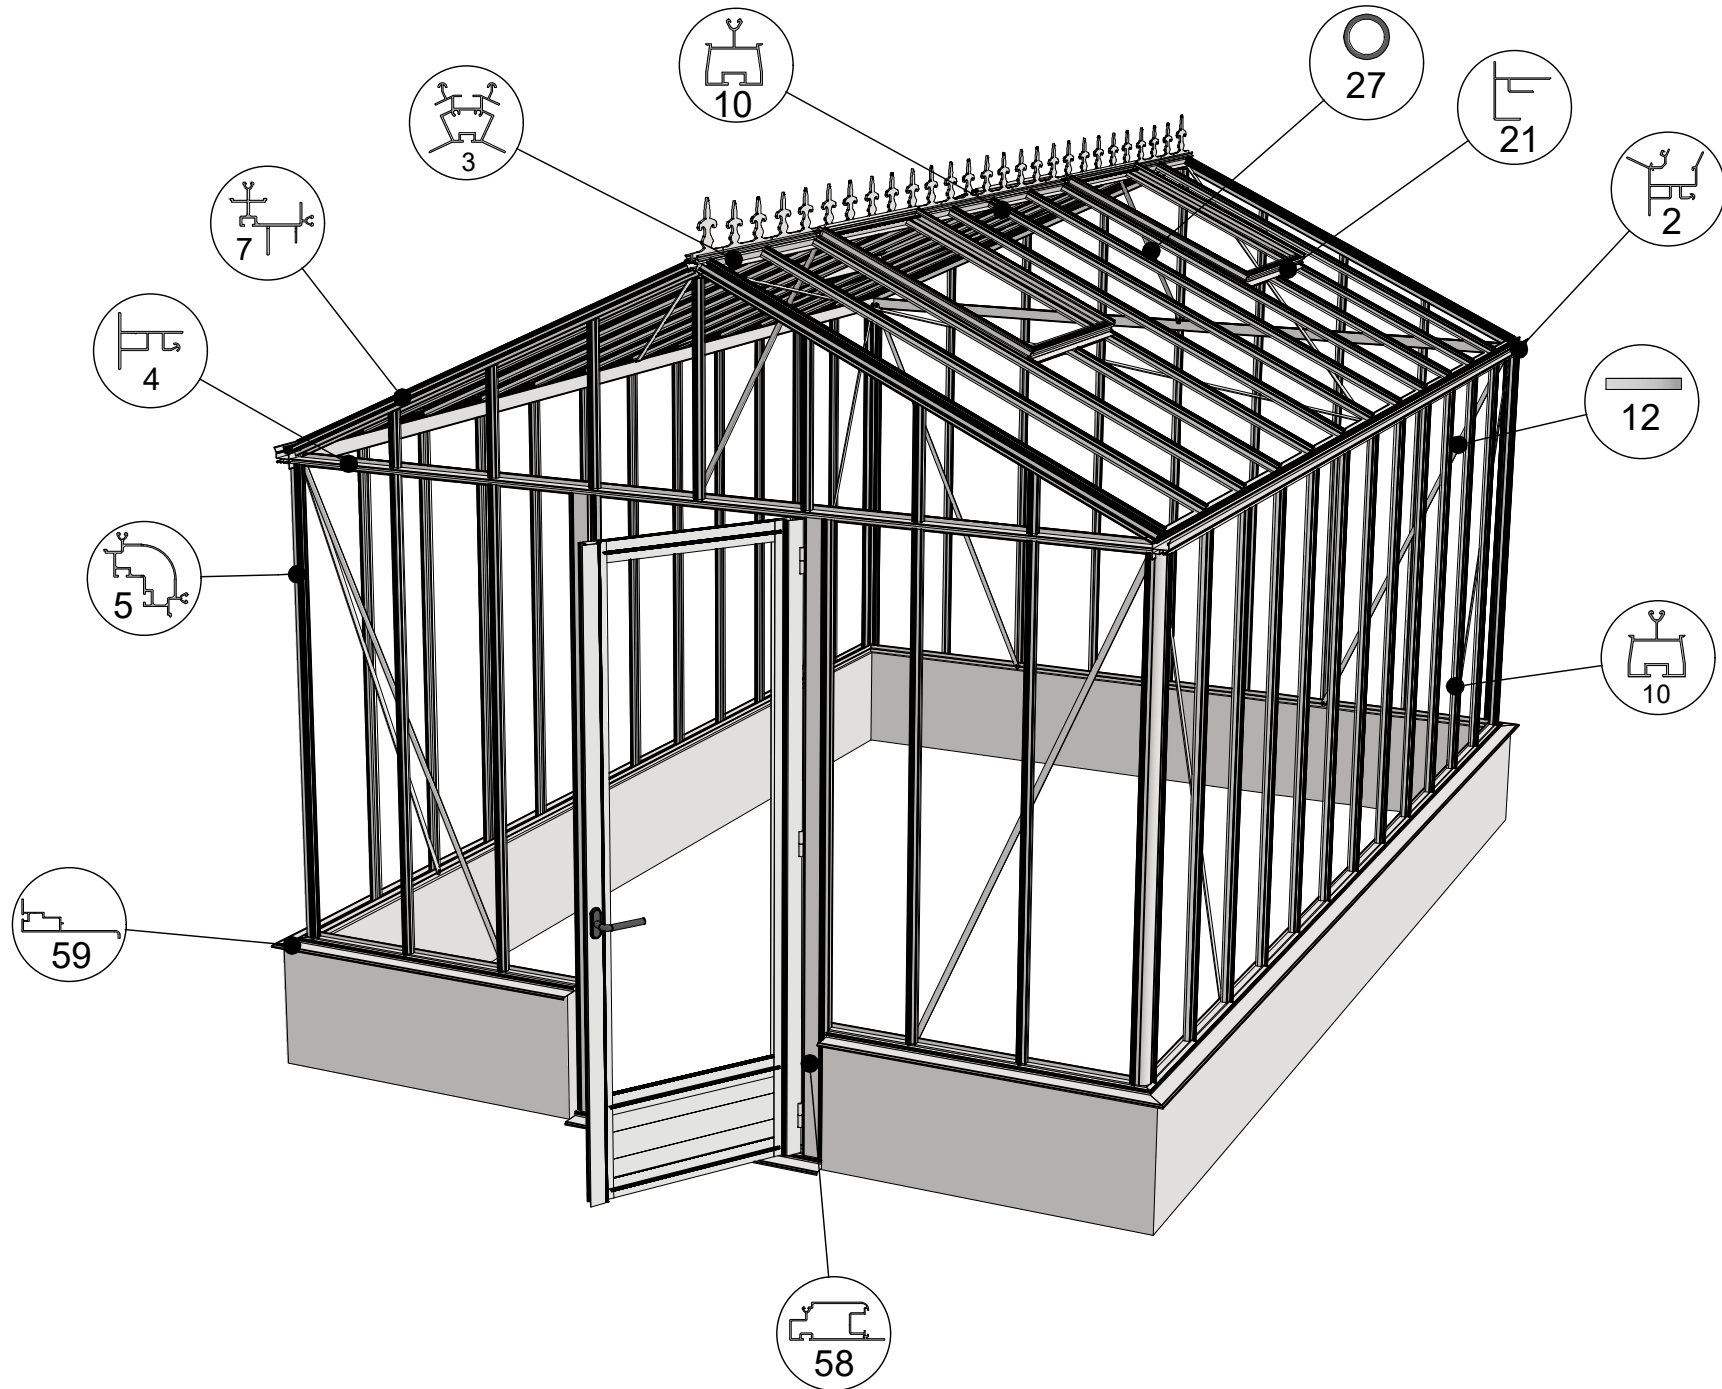

Gothic 3,09.

08-11-2023

The logo for euro-serre, featuring a stylized blue and green arch above the text "euro-serre" in a bold, blue, sans-serif font, with a registered trademark symbol (®) to the right.

 = M6x10

Glass Dimensions Nv Euro-serre		Gothic 3,09m				GlassH: 1250 WallH. : 830				
Glass Size 360mm	Sides		Size Lenght x Wide		Roof	Size Lenght x Wide			m ²	m ²
	1250 x 360	1250 x 290	1175 x 620	1175 x 550	1650 x 360	825 x 730	820 x 360			
Gothic 3,09m x 3,09m	28	2	1		8	4	8	14,1	9,5	
Gothic 3,09m x 3,80m	32	2	1		12	4	8	15,9	11,9	
Gothic 3,09m x 4,57m	26	2	1		12	6	12	13,2	14,3	
Gothic 3,09m x 5,30m	40	2	1		16	6	12	19,5	16,7	
Gothic 3,09m x 6,04m	44	2	1		20	6	12	21,3	19,0	
Gothic 3,09m x 6,77m	48	2	1		20	8	16	23,1	21,4	
Gothic 3,09m x 7,53m	52	2	1		24	8	16	24,9	23,8	
Gothic 3,09m x 8,30m	56	2	1		28	8	16	26,7	26,2	
Gothic 3,09m x 9,02m	60	2	1		32	8	16	28,5	28,5	

Glass Dimensions Nv Euro-serre		Gothic 3,09m				GlassH: 1450		WallH. : 630		
Glass Size 360mm	Sides		Size Lenght x Wide		Roof	Size Lenght x Wide		m ²	m ²	
	1450 x 360	1450 x 290	1350 x 620	1350 x 550	1650 x 360	825 x 730	820 x 360			
Gothic 3,09m x 3,09m	28	2	1		8	4	8	16,3	9,5	
Gothic 3,09m x 3,80m	32	2	1		12	4	8	18,4	11,9	
Gothic 3,09m x 4,57m	36	2	1		12	6	12	20,5	14,3	
Gothic 3,09m x 5,30m	40	2	1		16	6	12	22,6	16,7	
Gothic 3,09m x 6,04m	44	2	1		20	6	12	24,6	19,0	
Gothic 3,09m x 6,77m	48	2	1		20	8	16	26,7	21,4	
Gothic 3,09m x 7,53m	52	2	1		24	8	16	28,8	23,8	
Gothic 3,09m x 8,30m	56	2	1		28	8	16	30,9	26,2	
Gothic 3,09m x 9,02m	60	2	1		32	8	16	33,0	28,5	
	<u>Points</u>		<u>2 x L + 2 x R</u>		<u>2 x L + 2 x R</u>		<u>2 x L + 2 x R</u>		11	2,62 m ²
	<u>2 x L + 2 x R</u>	<u>2 x L + 2 x R</u>	<u>2 x L + 2 x R</u>	<u>2 x L + 2 x R</u>						
	15	198	373	542	545	705				
	375	360	360	360	360					
	194	368								