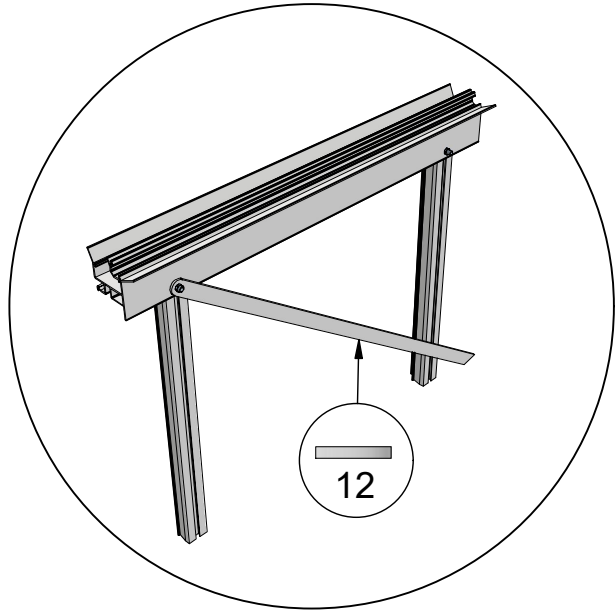

 = M6x12 (4x)

Gothic > 6,04 + 6,77 + 7,53 + 8,30

 = M6x12 (4x)

 = M6x12

 = 4,2x25

Ø = 4mm 

 = M6x12

 = M6x12

 = M6x10

Glass Dimensions Nv Euro-serre		Gothic 3,09m				GlassH: 1250 WallH. : 830				
Glass Size 360mm	Sides		Size Lenght x Wide		Roof	Size Lenght x Wide			m ²	m ²
	1250 x 360	1250 x 290	1175 x 620	1175 x 550	1650 x 360	825 x 730	820 x 360			
Gothic 3,09m x 3,09m	28	2	1		8	4	8	14,1	9,5	
Gothic 3,09m x 3,80m	32	2	1		12	4	8	15,9	11,9	
Gothic 3,09m x 4,57m	26	2	1		12	6	12	13,2	14,3	
Gothic 3,09m x 5,30m	40	2	1		16	6	12	19,5	16,7	
Gothic 3,09m x 6,04m	44	2	1		20	6	12	21,3	19,0	
Gothic 3,09m x 6,77m	48	2	1		20	8	16	23,1	21,4	
Gothic 3,09m x 7,53m	52	2	1		24	8	16	24,9	23,8	
Gothic 3,09m x 8,30m	56	2	1		28	8	16	26,7	26,2	
Gothic 3,09m x 9,02m	60	2	1		32	8	16	28,5	28,5	