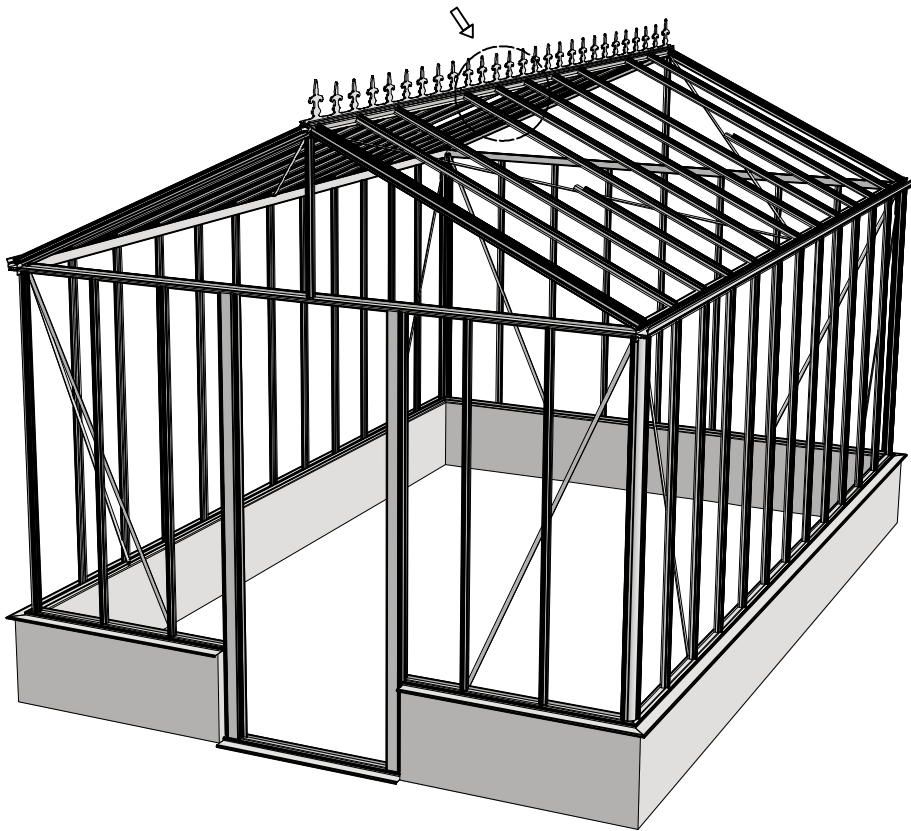

 = M6x12

Gothic > 6,04 + 6,77 + 7,53 + 8,30

 = M6x12

 = M6x12

 = M6x12

 = M6x12

 = M6x16

poly

 = M6x10

Glass Dimensions Nv Euro-serre		Gothic 3,09m				GlassH: 1250 WallH. : 830				
Glass Size 360mm	Sides		Size Lenght x Wide		Roof	Size Lenght x Wide			m ²	m ²
	1250 x 360	1250 x 290	1175 x 620	1175 x 550	1650 x 360	825 x 730	820 x 360			
Gothic 3,09m x 3,09m	28	2	1		8	4	8	14,1	9,5	
Gothic 3,09m x 3,80m	32	2	1		12	4	8	15,9	11,9	
Gothic 3,09m x 4,57m	26	2	1		12	6	12	13,2	14,3	
Gothic 3,09m x 5,30m	40	2	1		16	6	12	19,5	16,7	
Gothic 3,09m x 6,04m	44	2	1		20	6	12	21,3	19,0	
Gothic 3,09m x 6,77m	48	2	1		20	8	16	23,1	21,4	
Gothic 3,09m x 7,53m	52	2	1		24	8	16	24,9	23,8	
Gothic 3,09m x 8,30m	56	2	1		28	8	16	26,7	26,2	
Gothic 3,09m x 9,02m	60	2	1		32	8	16	28,5	28,5	

Glass Dimensions Nv Euro-serre		Gothic 3,09m				GlassH: 1450		WallH. : 630		
Glass Size 360mm	Sides		Size Lenght x Wide		Roof	Size Lenght x Wide		m ²	m ²	
	1450 x 360	1450 x 290	1350 x 620	1350 x 550	1650 x 360	825 x 730	820 x 360			
Gothic 3,09m x 3,09m	28	2	1		8	4	8	16,3	9,5	
Gothic 3,09m x 3,80m	32	2	1		12	4	8	18,4	11,9	
Gothic 3,09m x 4,57m	36	2	1		12	6	12	20,5	14,3	
Gothic 3,09m x 5,30m	40	2	1		16	6	12	22,6	16,7	
Gothic 3,09m x 6,04m	44	2	1		20	6	12	24,6	19,0	
Gothic 3,09m x 6,77m	48	2	1		20	8	16	26,7	21,4	
Gothic 3,09m x 7,53m	52	2	1		24	8	16	28,8	23,8	
Gothic 3,09m x 8,30m	56	2	1		28	8	16	30,9	26,2	
Gothic 3,09m x 9,02m	60	2	1		32	8	16	33,0	28,5	
	<u>Points</u>		<u>2 x L + 2 x R</u>		<u>2 x L + 2 x R</u>		<u>2 x L + 2 x R</u>		11	2,62 m ²
	<u>2 x L + 2 x R</u>	<u>2 x L + 2 x R</u>	<u>2 x L + 2 x R</u>	<u>2 x L + 2 x R</u>						
	15	198	373	542	545	705				
	375	360	360	360	360					
	194	368								