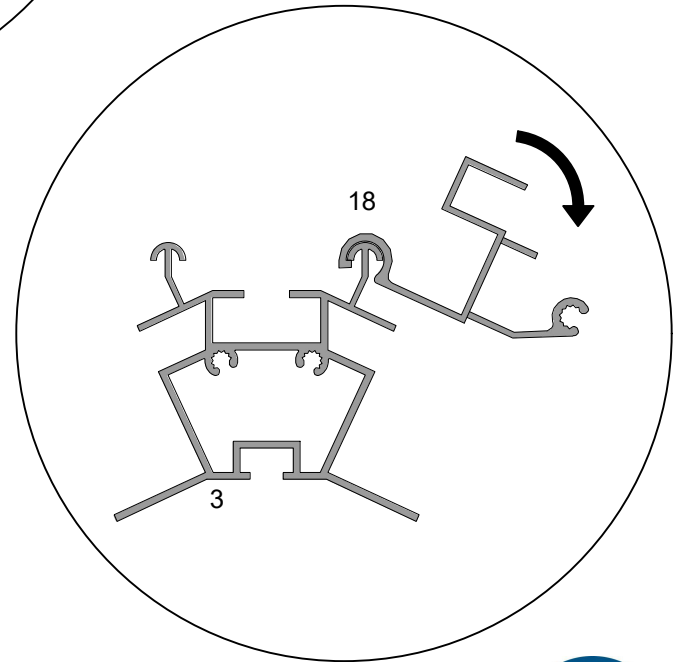

 = M6x12

Gothic > 6,04 + 6,77 + 7,53 + 8,30

 = M6x12

 = M6x12

 = M6x12

 = M6x12

 = M6x16

poly

 = M6x10

Glass Dimensions Nv Euro-serre		Gothic 3,09m				GlassH: 1250 WallH. : 830				
Glass Size 360mm	Sides		Size Lenght x Wide		Roof	Size Lenght x Wide			m ²	m ²
	1250 x 360	1250 x 290	1175 x 620	1175 x 550	1650 x 360	825 x 730	820 x 360			
Gothic 3,09m x 3,09m	28	2	1		8	4	8	14,1	9,5	
Gothic 3,09m x 3,80m	32	2	1		12	4	8	15,9	11,9	
Gothic 3,09m x 4,57m	26	2	1		12	6	12	13,2	14,3	
Gothic 3,09m x 5,30m	40	2	1		16	6	12	19,5	16,7	
Gothic 3,09m x 6,04m	44	2	1		20	6	12	21,3	19,0	
Gothic 3,09m x 6,77m	48	2	1		20	8	16	23,1	21,4	
Gothic 3,09m x 7,53m	52	2	1		24	8	16	24,9	23,8	
Gothic 3,09m x 8,30m	56	2	1		28	8	16	26,7	26,2	
Gothic 3,09m x 9,02m	60	2	1		32	8	16	28,5	28,5	

Glass Dimensions Nv Euro-serre		Gothic 3,09m				GlassH: 1450		WallH. : 630		
Glass Size 360mm	Sides		Size Lenght x Wide		Roof	Size Lenght x Wide		m ²	m ²	
	1450 x 360	1450 x 290	1350 x 620	1350 x 550	1650 x 360	825 x 730	820 x 360			
Gothic 3,09m x 3,09m	28	2	1		8	4	8	16,3	9,5	
Gothic 3,09m x 3,80m	32	2	1		12	4	8	18,4	11,9	
Gothic 3,09m x 4,57m	36	2	1		12	6	12	20,5	14,3	
Gothic 3,09m x 5,30m	40	2	1		16	6	12	22,6	16,7	
Gothic 3,09m x 6,04m	44	2	1		20	6	12	24,6	19,0	
Gothic 3,09m x 6,77m	48	2	1		20	8	16	26,7	21,4	
Gothic 3,09m x 7,53m	52	2	1		24	8	16	28,8	23,8	
Gothic 3,09m x 8,30m	56	2	1		28	8	16	30,9	26,2	
Gothic 3,09m x 9,02m	60	2	1		32	8	16	33,0	28,5	
	<u>Points</u>		<u>2 x L + 2 x R</u>		<u>2 x L + 2 x R</u>		<u>2 x L + 2 x R</u>		11	2,62 m ²
	<u>2 x L + 2 x R</u>	<u>2 x L + 2 x R</u>	<u>2 x L + 2 x R</u>	<u>2 x L + 2 x R</u>						
	15	198	373	542	545	705				
	375	360	360	360	360					
	194	368								