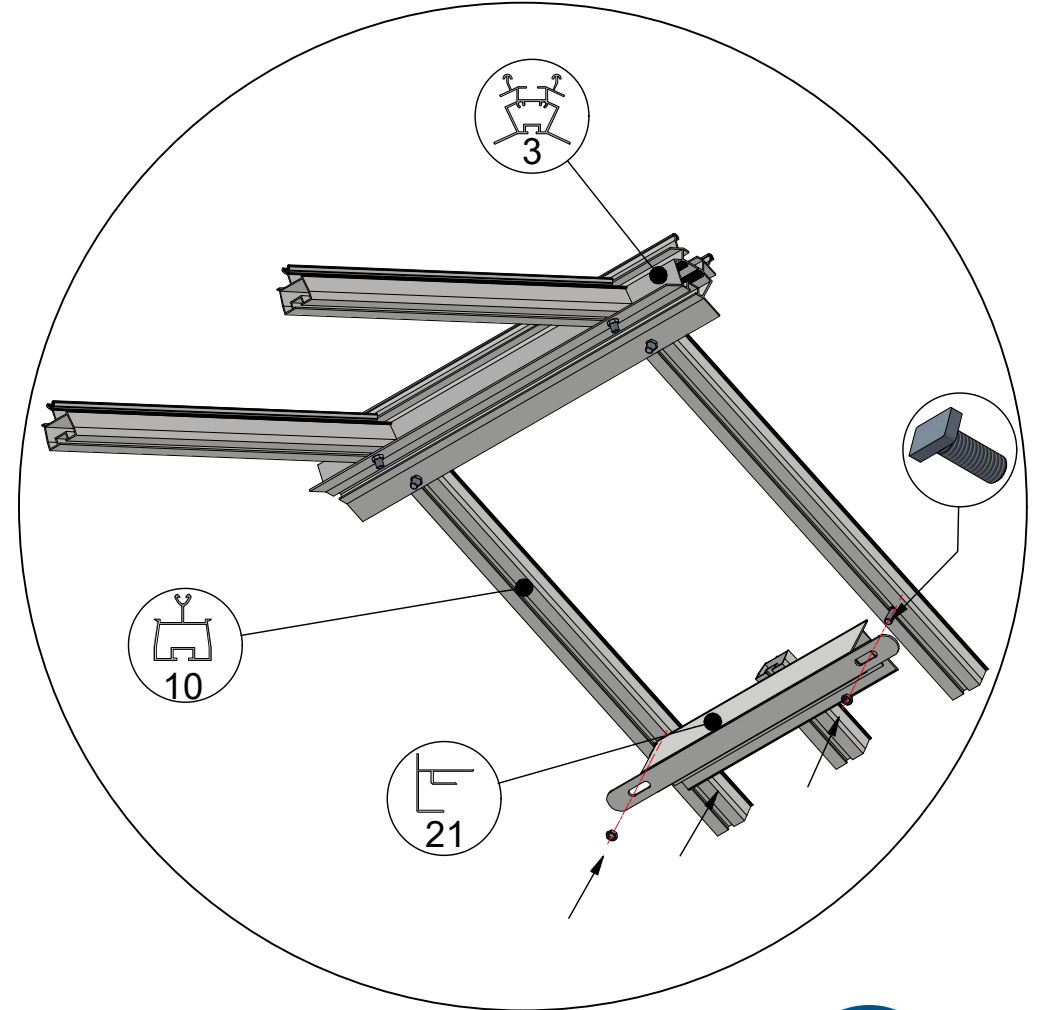

 = M6x12

Gothic > 6,04 + 6,77 + 7,53 + 8,30

 = M6x12

 = M6x12

 = M6x12

 = M6x12

 = M6x16

poly

 = M6x10

Glass Dimensions Nv Euro-serre		Gothic 3,09m				GlassH: 1250 WallH. : 830				
Glass Size 360mm	Sides		Size Lenght x Wide		Roof	Size Lenght x Wide			m ²	m ²
	1250 x 360	1250 x 290	1175 x 620	1175 x 550	1650 x 360	825 x 730	820 x 360			
Gothic 3,09m x 3,09m	28	2	1		8	4	8	14,1	9,5	
Gothic 3,09m x 3,80m	32	2	1		12	4	8	15,9	11,9	
Gothic 3,09m x 4,57m	26	2	1		12	6	12	13,2	14,3	
Gothic 3,09m x 5,30m	40	2	1		16	6	12	19,5	16,7	
Gothic 3,09m x 6,04m	44	2	1		20	6	12	21,3	19,0	
Gothic 3,09m x 6,77m	48	2	1		20	8	16	23,1	21,4	
Gothic 3,09m x 7,53m	52	2	1		24	8	16	24,9	23,8	
Gothic 3,09m x 8,30m	56	2	1		28	8	16	26,7	26,2	
Gothic 3,09m x 9,02m	60	2	1		32	8	16	28,5	28,5	