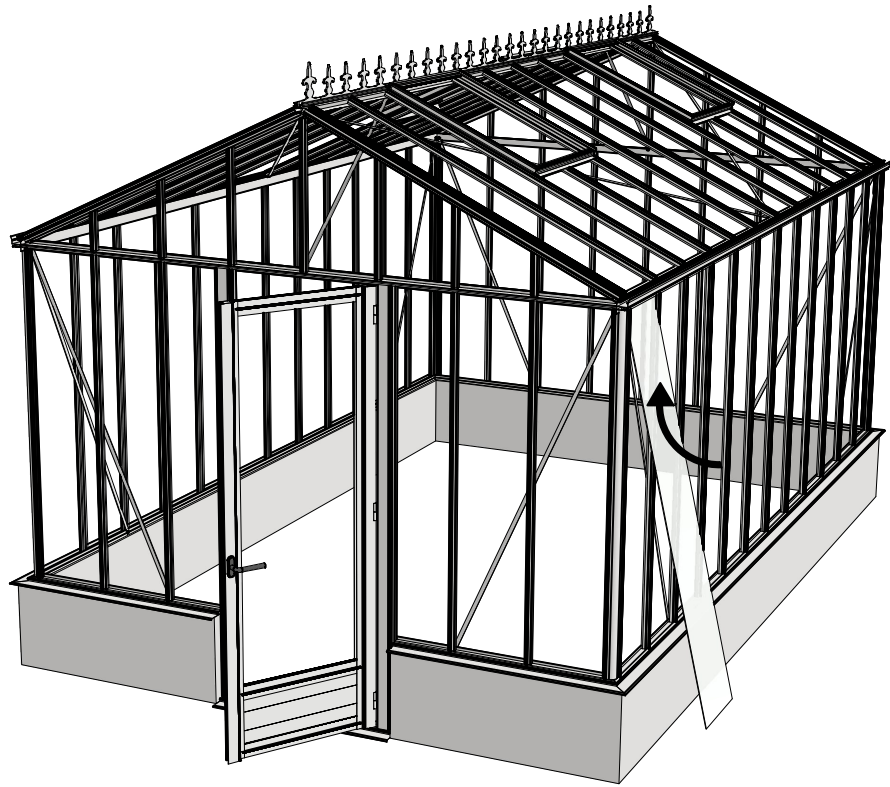

Glass Dimensions Nv Euro-serre				Gothic 3,09m		GlassH: 1650		WallH. : 430		
Glass Size 360mm	Sides		Size Lenght x Wide		Roof	Size Lenght x Wide			m²	m²
	1650 x 360	1650 x 290	1615 x 620	1615 x 550	1650 x 360	825 x 730	820 x 360			
Gothic 3,09m x 3,09m	28	2	1		8	4	8	18,6	9,5	
Gothic 3,09m x 3,80m	32	2	1		12	4	8	21,0	11,9	
Gothic 3,09m x 4,57m	36	2	1		12	6	12	23,3	14,3	
Gothic 3,09m x 5,30m	40	2	1		16	6	12	25,7	16,7	
Gothic 3,09m x 6,04m	44	2	1		20	6	12	28,1	19,0	
Gothic 3,09m x 6,77m	48	2	1		20	8	16	30,5	21,4	
Gothic 3,09m x 7,53m	52	2	1		24	8	16	32,8	23,8	
Gothic 3,09m x 8,30m	56	2	1		28	8	16	35,2	26,2	
Gothic 3,09m x 9,02m	60	2	1		32	8	16	37,6	28,5	
Points $2 \times L + 2 \times R$ $2 \times L + 2 \times R$ $2 \times L + 2 \times R$ $2 \times L + 2 \times R$								11	2,62 m²	
Opgemaakt op 28-10-2022