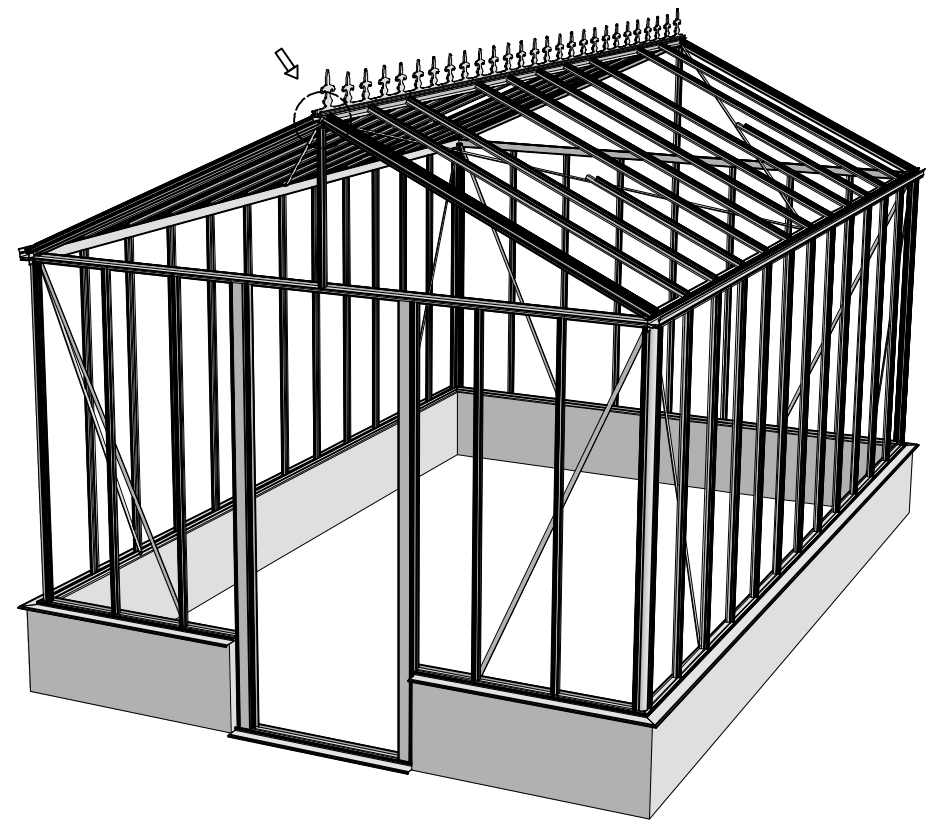

 = M6x12

Gothic > 6,04 + 6,77 + 7,53 + 8,30

 = M6x12

 = M6x12

 = M6x12

 = M6x12

 = M6x16

poly

 = M6x10

Glass Dimensions Nv Euro-serre		Gothic 3,09m				GlassH: 1250 WallH. : 830				
Glass Size 360mm	Sides		Size Lenght x Wide		Roof	Size Lenght x Wide			m ²	m ²
	1250 x 360	1250 x 290	1175 x 620	1175 x 550	1650 x 360	825 x 730	820 x 360			
Gothic 3,09m x 3,09m	28	2	1		8	4	8	14,1	9,5	
Gothic 3,09m x 3,80m	32	2	1		12	4	8	15,9	11,9	
Gothic 3,09m x 4,57m	26	2	1		12	6	12	13,2	14,3	
Gothic 3,09m x 5,30m	40	2	1		16	6	12	19,5	16,7	
Gothic 3,09m x 6,04m	44	2	1		20	6	12	21,3	19,0	
Gothic 3,09m x 6,77m	48	2	1		20	8	16	23,1	21,4	
Gothic 3,09m x 7,53m	52	2	1		24	8	16	24,9	23,8	
Gothic 3,09m x 8,30m	56	2	1		28	8	16	26,7	26,2	
Gothic 3,09m x 9,02m	60	2	1		32	8	16	28,5	28,5	

Glass Dimensions Nv Euro-serre		Gothic 3,09m				GlassH: 1450		WallH. : 630		
Glass Size 360mm	Sides		Size Lenght x Wide		Roof	Size Lenght x Wide		m ²	m ²	
	1450 x 360	1450 x 290	1350 x 620	1350 x 550	1650 x 360	825 x 730	820 x 360			
Gothic 3,09m x 3,09m	28	2	1		8	4	8	16,3	9,5	
Gothic 3,09m x 3,80m	32	2	1		12	4	8	18,4	11,9	
Gothic 3,09m x 4,57m	36	2	1		12	6	12	20,5	14,3	
Gothic 3,09m x 5,30m	40	2	1		16	6	12	22,6	16,7	
Gothic 3,09m x 6,04m	44	2	1		20	6	12	24,6	19,0	
Gothic 3,09m x 6,77m	48	2	1		20	8	16	26,7	21,4	
Gothic 3,09m x 7,53m	52	2	1		24	8	16	28,8	23,8	
Gothic 3,09m x 8,30m	56	2	1		28	8	16	30,9	26,2	
Gothic 3,09m x 9,02m	60	2	1		32	8	16	33,0	28,5	
	<u>Points</u>		<u>2 x L + 2 x R</u>		<u>2 x L + 2 x R</u>		<u>2 x L + 2 x R</u>		11	2,62 m ²
	<u>2 x L + 2 x R</u>	<u>2 x L + 2 x R</u>	<u>2 x L + 2 x R</u>	<u>2 x L + 2 x R</u>						
	15	198	373	542	545	705				
	375	360	360	360	360					
	194	368								