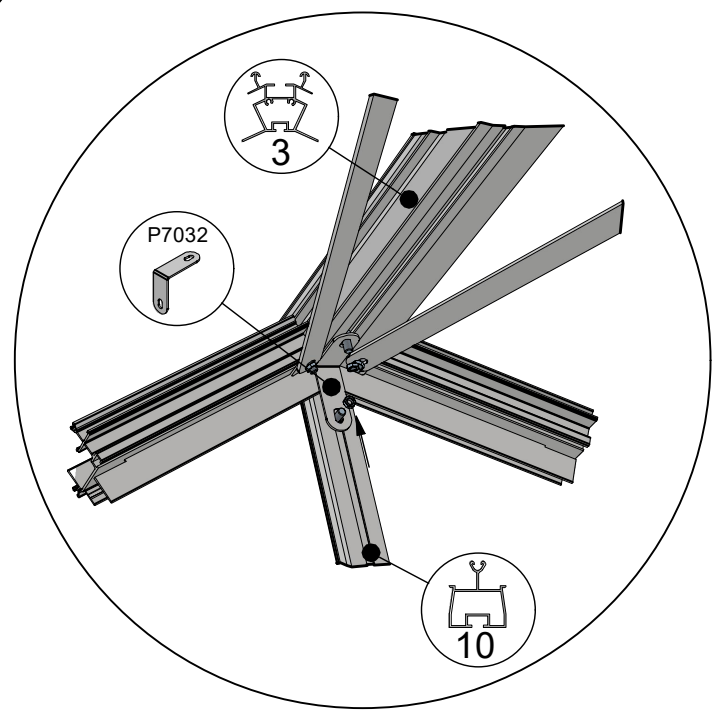

 = M6x12 (4x)

Gothic > 6,04 + 6,77 + 7,53 + 8,30

 = M6x12 (4x)

 = M6x12

 = 4,2x25

Ø = 4mm 

 = M6x12

 = M6x12

 = M6x12

Gothic > 6,04 + 6,77 + 7,53 + 8,30

 = M6x12

 = M6x12

 = M6x12

 = M6x12

 = M6x16

poly

 = M6x10

Glass Dimensions Nv Euro-serre		Gothic 3,09m				GlassH: 1250 WallH. : 830				
Glass Size 360mm	Sides		Size Lenght x Wide		Roof	Size Lenght x Wide			m ²	m ²
	1250 x 360	1250 x 290	1175 x 620	1175 x 550	1650 x 360	825 x 730	820 x 360			
Gothic 3,09m x 3,09m	28	2	1		8	4	8	14,1	9,5	
Gothic 3,09m x 3,80m	32	2	1		12	4	8	15,9	11,9	
Gothic 3,09m x 4,57m	26	2	1		12	6	12	13,2	14,3	
Gothic 3,09m x 5,30m	40	2	1		16	6	12	19,5	16,7	
Gothic 3,09m x 6,04m	44	2	1		20	6	12	21,3	19,0	
Gothic 3,09m x 6,77m	48	2	1		20	8	16	23,1	21,4	
Gothic 3,09m x 7,53m	52	2	1		24	8	16	24,9	23,8	
Gothic 3,09m x 8,30m	56	2	1		28	8	16	26,7	26,2	
Gothic 3,09m x 9,02m	60	2	1		32	8	16	28,5	28,5	

Glass Dimensions Nv Euro-serre		Gothic 3,09m				GlassH: 1450		WallH. : 630		
Glass Size 360mm	Sides		Size Lenght x Wide		Roof	Size Lenght x Wide		m ²	m ²	
	1450 x 360	1450 x 290	1350 x 620	1350 x 550	1650 x 360	825 x 730	820 x 360			
Gothic 3,09m x 3,09m	28	2	1		8	4	8	16,3	9,5	
Gothic 3,09m x 3,80m	32	2	1		12	4	8	18,4	11,9	
Gothic 3,09m x 4,57m	36	2	1		12	6	12	20,5	14,3	
Gothic 3,09m x 5,30m	40	2	1		16	6	12	22,6	16,7	
Gothic 3,09m x 6,04m	44	2	1		20	6	12	24,6	19,0	
Gothic 3,09m x 6,77m	48	2	1		20	8	16	26,7	21,4	
Gothic 3,09m x 7,53m	52	2	1		24	8	16	28,8	23,8	
Gothic 3,09m x 8,30m	56	2	1		28	8	16	30,9	26,2	
Gothic 3,09m x 9,02m	60	2	1		32	8	16	33,0	28,5	
	<u>Points</u>		<u>2 x L + 2 x R</u>		<u>2 x L + 2 x R</u>		<u>2 x L + 2 x R</u>		11	2,62 m ²
	<u>2 x L + 2 x R</u>	<u>2 x L + 2 x R</u>	<u>2 x L + 2 x R</u>	<u>2 x L + 2 x R</u>						
	15	198	373	542	545	705				
	375	360	360	360	360					
	194	368								