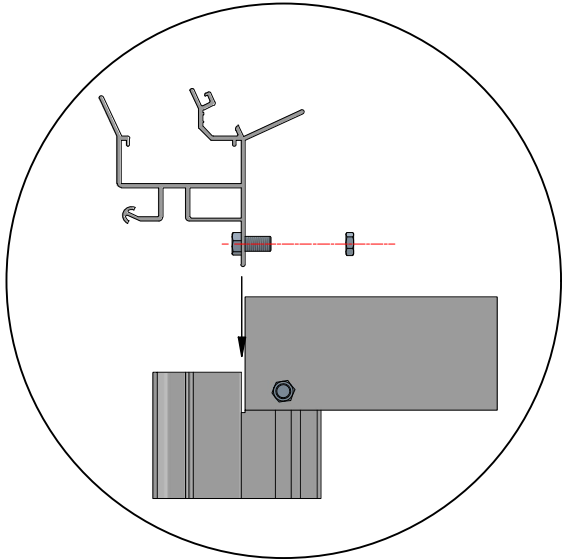

- Attention! Check inside the foundation for more profiles.
- Please fasten screws and nuts hand-tight.
- Achtung! Prüfen sie das fundament für weitere profile.
- Schraube und Mutter bitte handfest festziehen.
- Opgelet! kijk in de fundering voor andere profielen.
- Bout en moer a.u.b. handvast aandraaien.
- Attention! Regarde à l'intérieur du fondation pour plussier profils.
- Serrez les écrous et vis à la main s.v.p.
- Observera at en del profiler ligger i sockelprofilen!!
- Dra åt skruven och muttern handfast.

 = M6x12 (4x)

Gothic > 6,04 + 6,77 + 7,53 + 8,30

 = M6x12 (4x)

 = M6x12

 = 4,2x25

Ø = 4mm 

 = M6x12

 = M6x12

Glass Dimensions Nv Euro-serre				Gothic 3,09m		GlassH: 1650		WallH. : 430		
Glass Size 360mm	Sides		Size Lenght x Wide		Roof	Size Lenght x Wide			m ²	m ²
	1650 x 360	1650 x 290	1615 x 620	1615 x 550	1650 x 360	825 x 730	820 x 360			
Gothic 3,09m x 3,09m	28	2	1		8	4	8	18,6	9,5	
Gothic 3,09m x 3,80m	32	2	1		12	4	8	21,0	11,9	
Gothic 3,09m x 4,57m	36	2	1		12	6	12	23,3	14,3	
Gothic 3,09m x 5,30m	40	2	1		16	6	12	25,7	16,7	
Gothic 3,09m x 6,04m	44	2	1		20	6	12	28,1	19,0	
Gothic 3,09m x 6,77m	48	2	1		20	8	16	30,5	21,4	
Gothic 3,09m x 7,53m	52	2	1		24	8	16	32,8	23,8	
Gothic 3,09m x 8,30m	56	2	1		28	8	16	35,2	26,2	
Gothic 3,09m x 9,02m	60	2	1		32	8	16	37,6	28,5	
<p style="text-align: center;">Points</p> <div style="display: flex; justify-content: space-around; align-items: flex-start;"> <div style="text-align: center;"> <p>$2 \times L + 2 \times R$</p> </div> <div style="text-align: center;"> <p>$2 \times L + 2 \times R$</p> </div> <div style="text-align: center;"> <p>$2 \times L + 2 \times R$</p> </div> <div style="text-align: center;"> <p>$2 \times L + 2 \times R$</p> </div> </div>								11	2,62 m ²	
Opgemaakt op 28-10-2022										