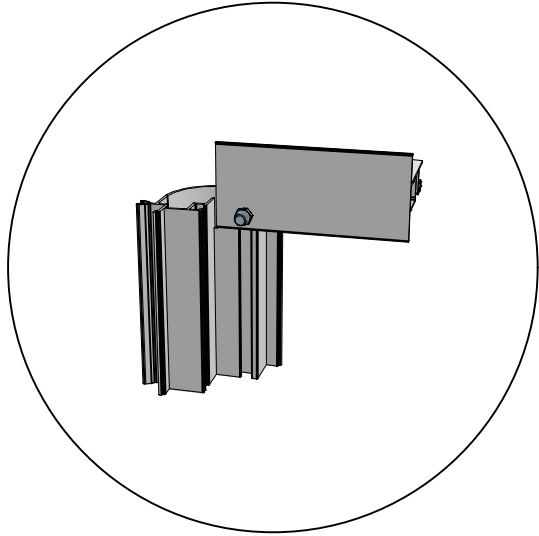

= M6x12 (4x)