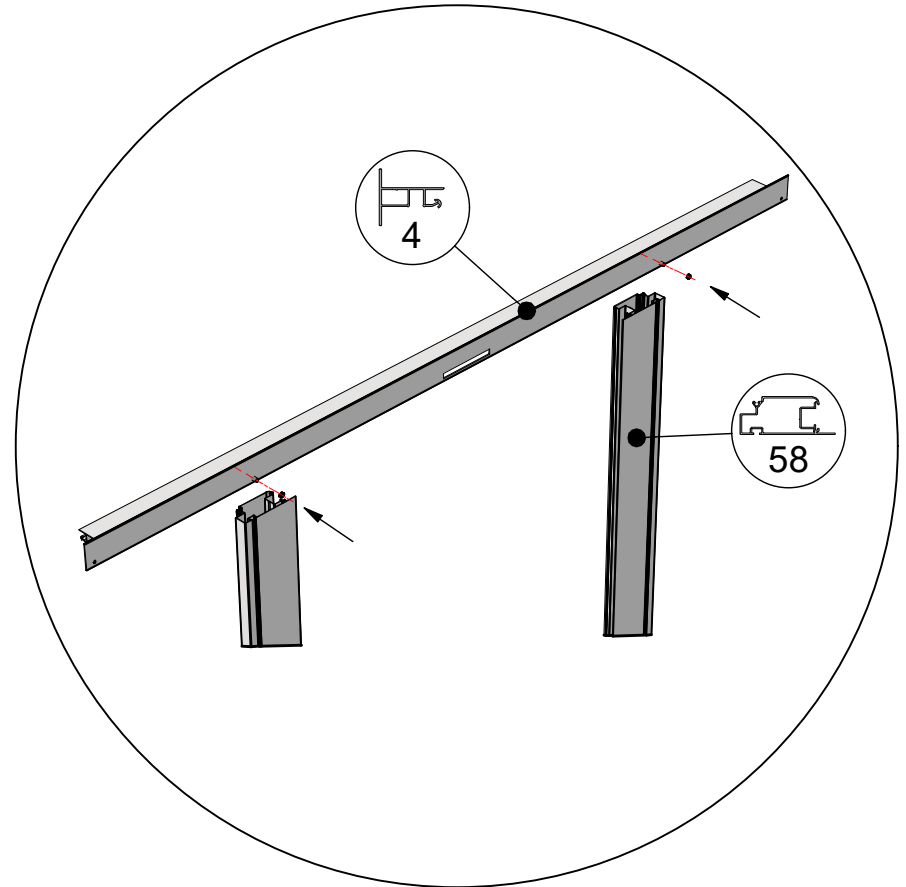

 = M6x12 (4x)

Gothic > 6,04 + 6,77 + 7,53 + 8,30

 = M6x12 (4x)

 = M6x12

 = 4,2x25

Ø = 4mm 

 = M6x12

 = M6x12

 = M6x10

Glass Dimensions Nv Euro-serre		Gothic 3,09m				GlassH: 1250 WallH. : 830				
Glass Size 360mm	Sides		Size Lenght x Wide		Roof	Size Lenght x Wide			m ²	m ²
	1250 x 360	1250 x 290	1175 x 620	1175 x 550	1650 x 360	825 x 730	820 x 360			
Gothic 3,09m x 3,09m	28	2	1		8	4	8	14,1	9,5	
Gothic 3,09m x 3,80m	32	2	1		12	4	8	15,9	11,9	
Gothic 3,09m x 4,57m	26	2	1		12	6	12	13,2	14,3	
Gothic 3,09m x 5,30m	40	2	1		16	6	12	19,5	16,7	
Gothic 3,09m x 6,04m	44	2	1		20	6	12	21,3	19,0	
Gothic 3,09m x 6,77m	48	2	1		20	8	16	23,1	21,4	
Gothic 3,09m x 7,53m	52	2	1		24	8	16	24,9	23,8	
Gothic 3,09m x 8,30m	56	2	1		28	8	16	26,7	26,2	
Gothic 3,09m x 9,02m	60	2	1		32	8	16	28,5	28,5	