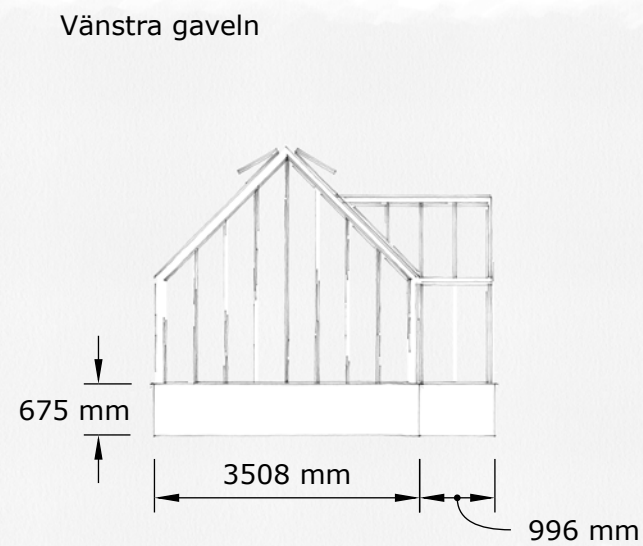

SKALA 1:100, A3

Beskrivning:

The Rose greenhouse collection är ett klassiskt Engelskt Victorianskt växthus på tegelbröstning.

Materialet är pulverlackerat aluminium. RAL valfri.

Glaset är 4 / 6 mm härdat säkerhetsglas. Taklutning 45 grader. Växthuset är försedd med takventiler enligt ritning som öppnas med autovent. Växthuset har väggventiler enligt ritning som öppnas manuellt.

Antal takventiler 8 st
Antal väggventiler 8 st
Antal stuprör 4 st

Dörr: 1 x Dubbel slagdörr 2000mm

Växthuset mått är:

Byggyta 29 kvm

BYGGLOVSRITNING

THE ROSE COLLECTION

UPPDRAGSNR	RITAD AV	HANDLÄGGARE
-	JO	BM