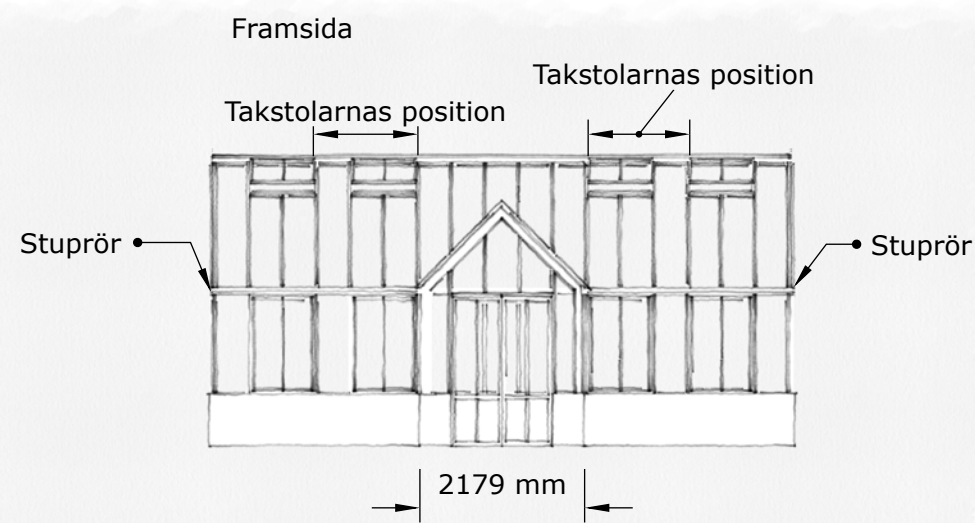

VÄXTHUS

The Rose Greenhouse Collection

Standard Grandiflora

SKALA 1:100, A3

Beskrivning:

The Rose greenhouse collection är ett klassiskt Engelskt Victorianskt växthus på tegelbröstning.

Materialet är pulverlackerat aluminium. RAL valfri.

Glaset är 4 / 6 mm härdat säkerhetsglas. Taklutning 45 grader. Växthuset är försedd med takventiler enligt ritning som öppnas med autovent. Växthuset har väggventiler enligt ritning som öppnas manuellt.

Antal takventiler 8 st
Antal väggventiler 8 st
Antal stuprör 4 st

Dörr: 1 x Dubbel slagdörr 2000mm

Växthuset mått är:

Byggyta 29 kvm

BYGGLOVSRITNING

THE ROSE COLLECTION

UPPDRAGSNR	RITAD AV	HANDLÄGGARE
-	JO	BM

FÖRETAG
The Rose Greenhouse Collection

DATUM	REV/REL DATUM
221124	-

The Rose Greenhouse Collection
Standard Grandiflora

FORMAT	SKALA	RITN NUMMER
A3 A4	1:100 1:50	01