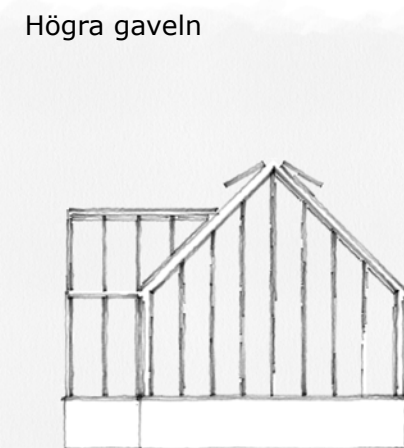

VÄXTHUS

The Rose Greenhouse Collection

Standard Grandiflora

SKALA 1:100, A3

Beskrivning:

The Rose greenhouse collection är ett klassiskt Engelskt Victorianskt växthus på tegelbröstning.

Materialet är pulverlackerat aluminium. RAL valfri.

Glaset är 4 / 6 mm härdat säkerhetsglas. Taklutning 45 grader. Växthuset är försedd med takventiler enligt ritning som öppnas med autovent. Växthuset har väggventiler enligt ritning som öppnas manuellt.

Antal takventiler 8 st
Antal väggventiler 8 st
Antal stuprör 4 st

Dörr: 1 x Dubbel slagdörr 2000mm

Växthuset mått är:

Byggyta 29 kvm

BYGGLOVSRITNING

THE ROSE COLLECTION

UPPDRAGSNR	RITAD AV	HANDLÄGGARE
-	JO	BM

FÖRETAG
The Rose Greenhouse Collection

DATUM	REV/REL DATUM
221124	-

The Rose Greenhouse Collection
Standard Grandiflora

FORMAT	SKALA	RITN NUMMER
A3 A4	1:100 1:50	01