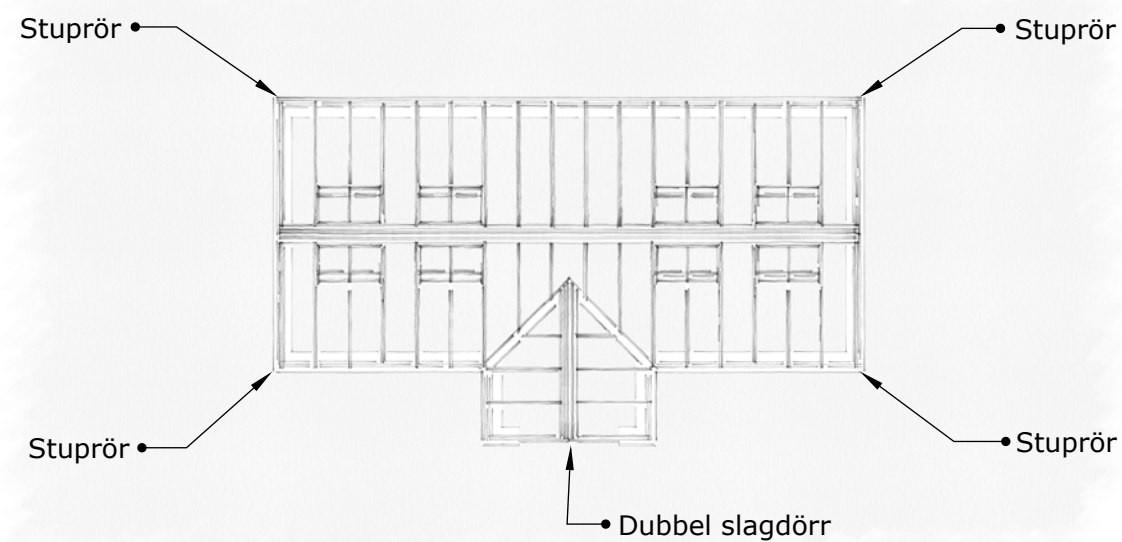

VÄXTHUS

The Rose Greenhouse Collection

Standard Grandiflora

SKALA 1:100, A3

Beskrivning:

The Rose greenhouse collection är ett klassiskt Engelskt Victorianskt växthus på tegelbröstning.

Materialet är pulverlackerat aluminium. RAL valfri.

Glaset är 4 / 6 mm härdat säkerhetsglas. Taklutning 45 grader. Växthuset är försedd med takventiler enligt ritning som öppnas med autovent. Växthuset har väggventiler enligt ritning som öppnas manuellt.

Antal takventiler 8 st
Antal väggventiler 8 st
Antal stuprör 4 st

Dörr: 1 x Dubbel slagdörr 2000mm

Växthuset mått är:

Byggyta 29 kvm

BYGGLOVSRITNING

THE ROSE COLLECTION

UPPDRAGSNR	RITAD AV	HANDLÄGGARE
-	JO	BM

FÖRETAG
The Rose Greenhouse Collection

DATUM	REV/REL DATUM
221124	-

The Rose Greenhouse Collection
Standard Grandiflora

FORMAT	SKALA	RITN NUMMER
A3 A4	1:100 1:50	01