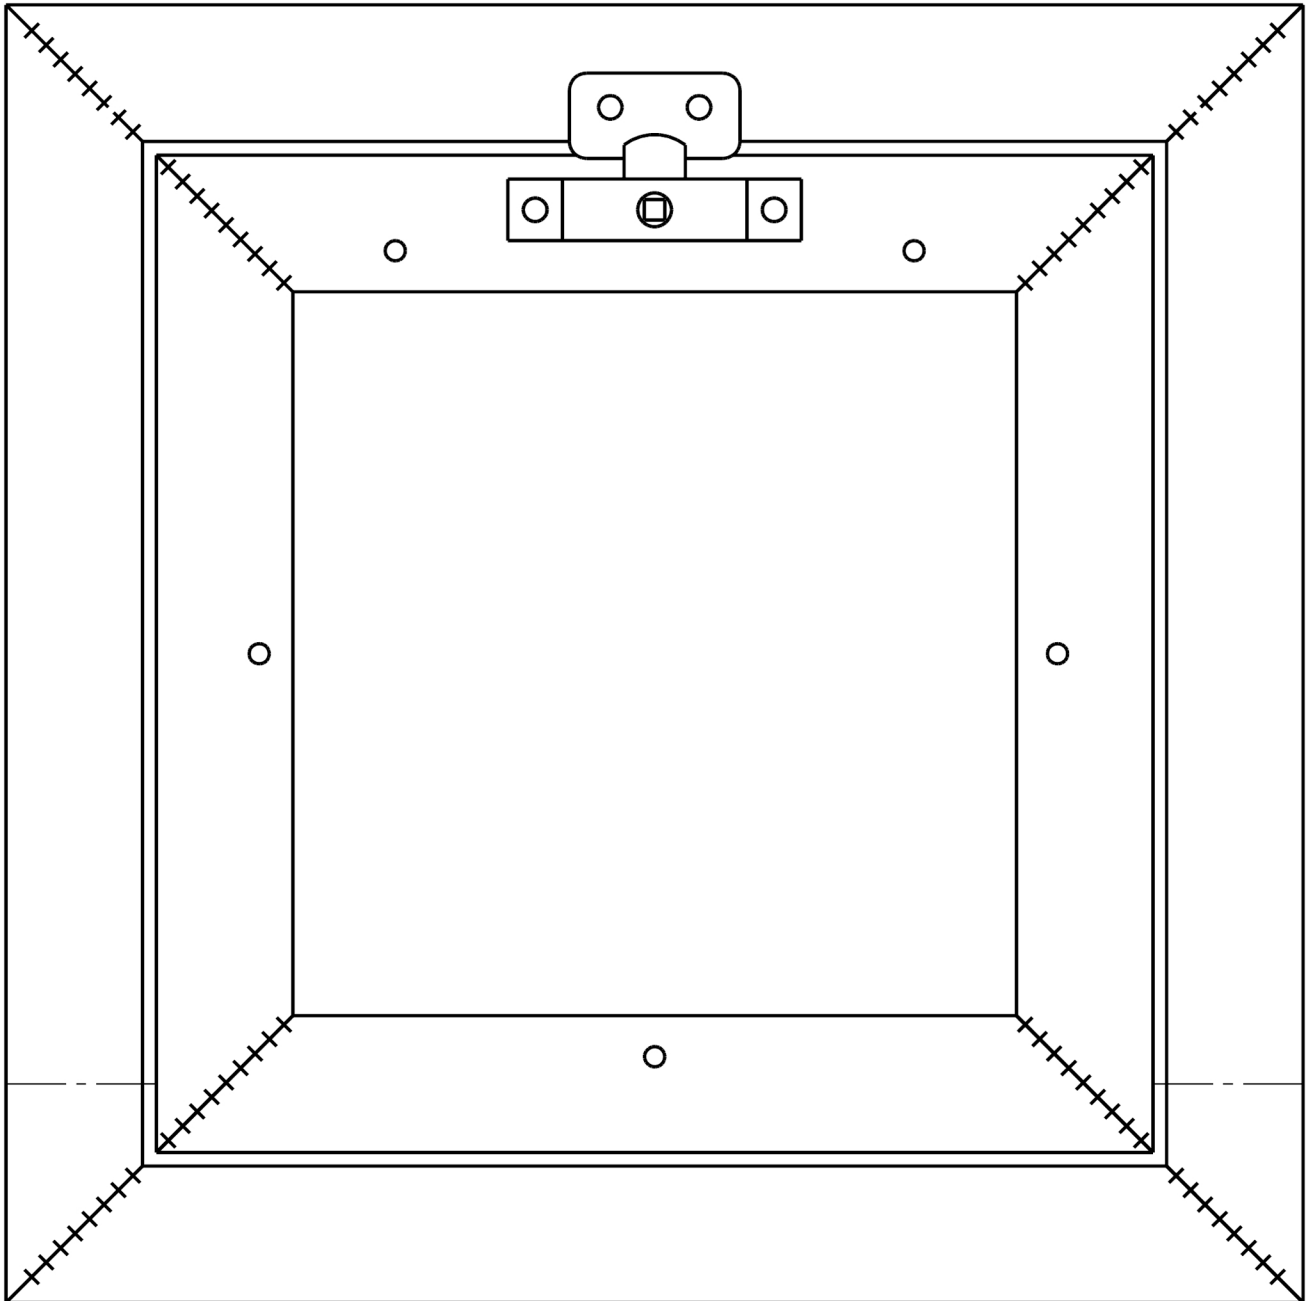

Revizní dvířka protipožární: EI30DP1

Provedení: pouze s deskou GKF, nebo GKFi

– atest platný do velikosti plochy 36 dm

Možnost dalšího provedení:

– v tloušce 25 / 30 / 36 mm

– obklad nad rámeček = standardní provedení

– obklad zapuštěný do rámu

– vyndavací

– s vypodložením pro tl. 12,5 / 15 mm