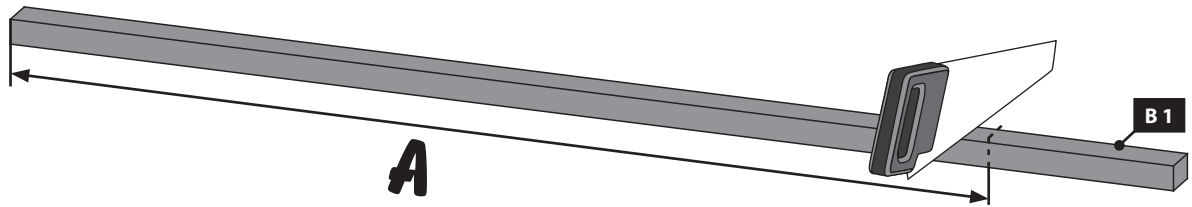

3 x B1 | 2380 x 60 x 40 mm | ID 44694

28 x R1 | 2380 x 96 x 16 mm | ID 76180

300 x

ID 25453

86876 88434 88473 88474

- Aufbauanleitung
- Building Instructions
- notice de montage
- montagehandleiding
- Montagevejledning
- Instrucciones de construcción
- Istruzioni per il montaggio
- Montážní návod

+49 421 39893 33

01

02 3x

03

!!! A=B=C=D !!!

-  Draufsicht
-  bovenaanzicht
-  Top view
-  vue de dessus
-  vista desde arriba
-  vista dall'alto
-  pùdorys

-  Bündig!
-  Flush!
-  Affleurement!
-  Gelijk!
-  I flugt!
-  Aras!
-  Combacia!
-  Stejný !