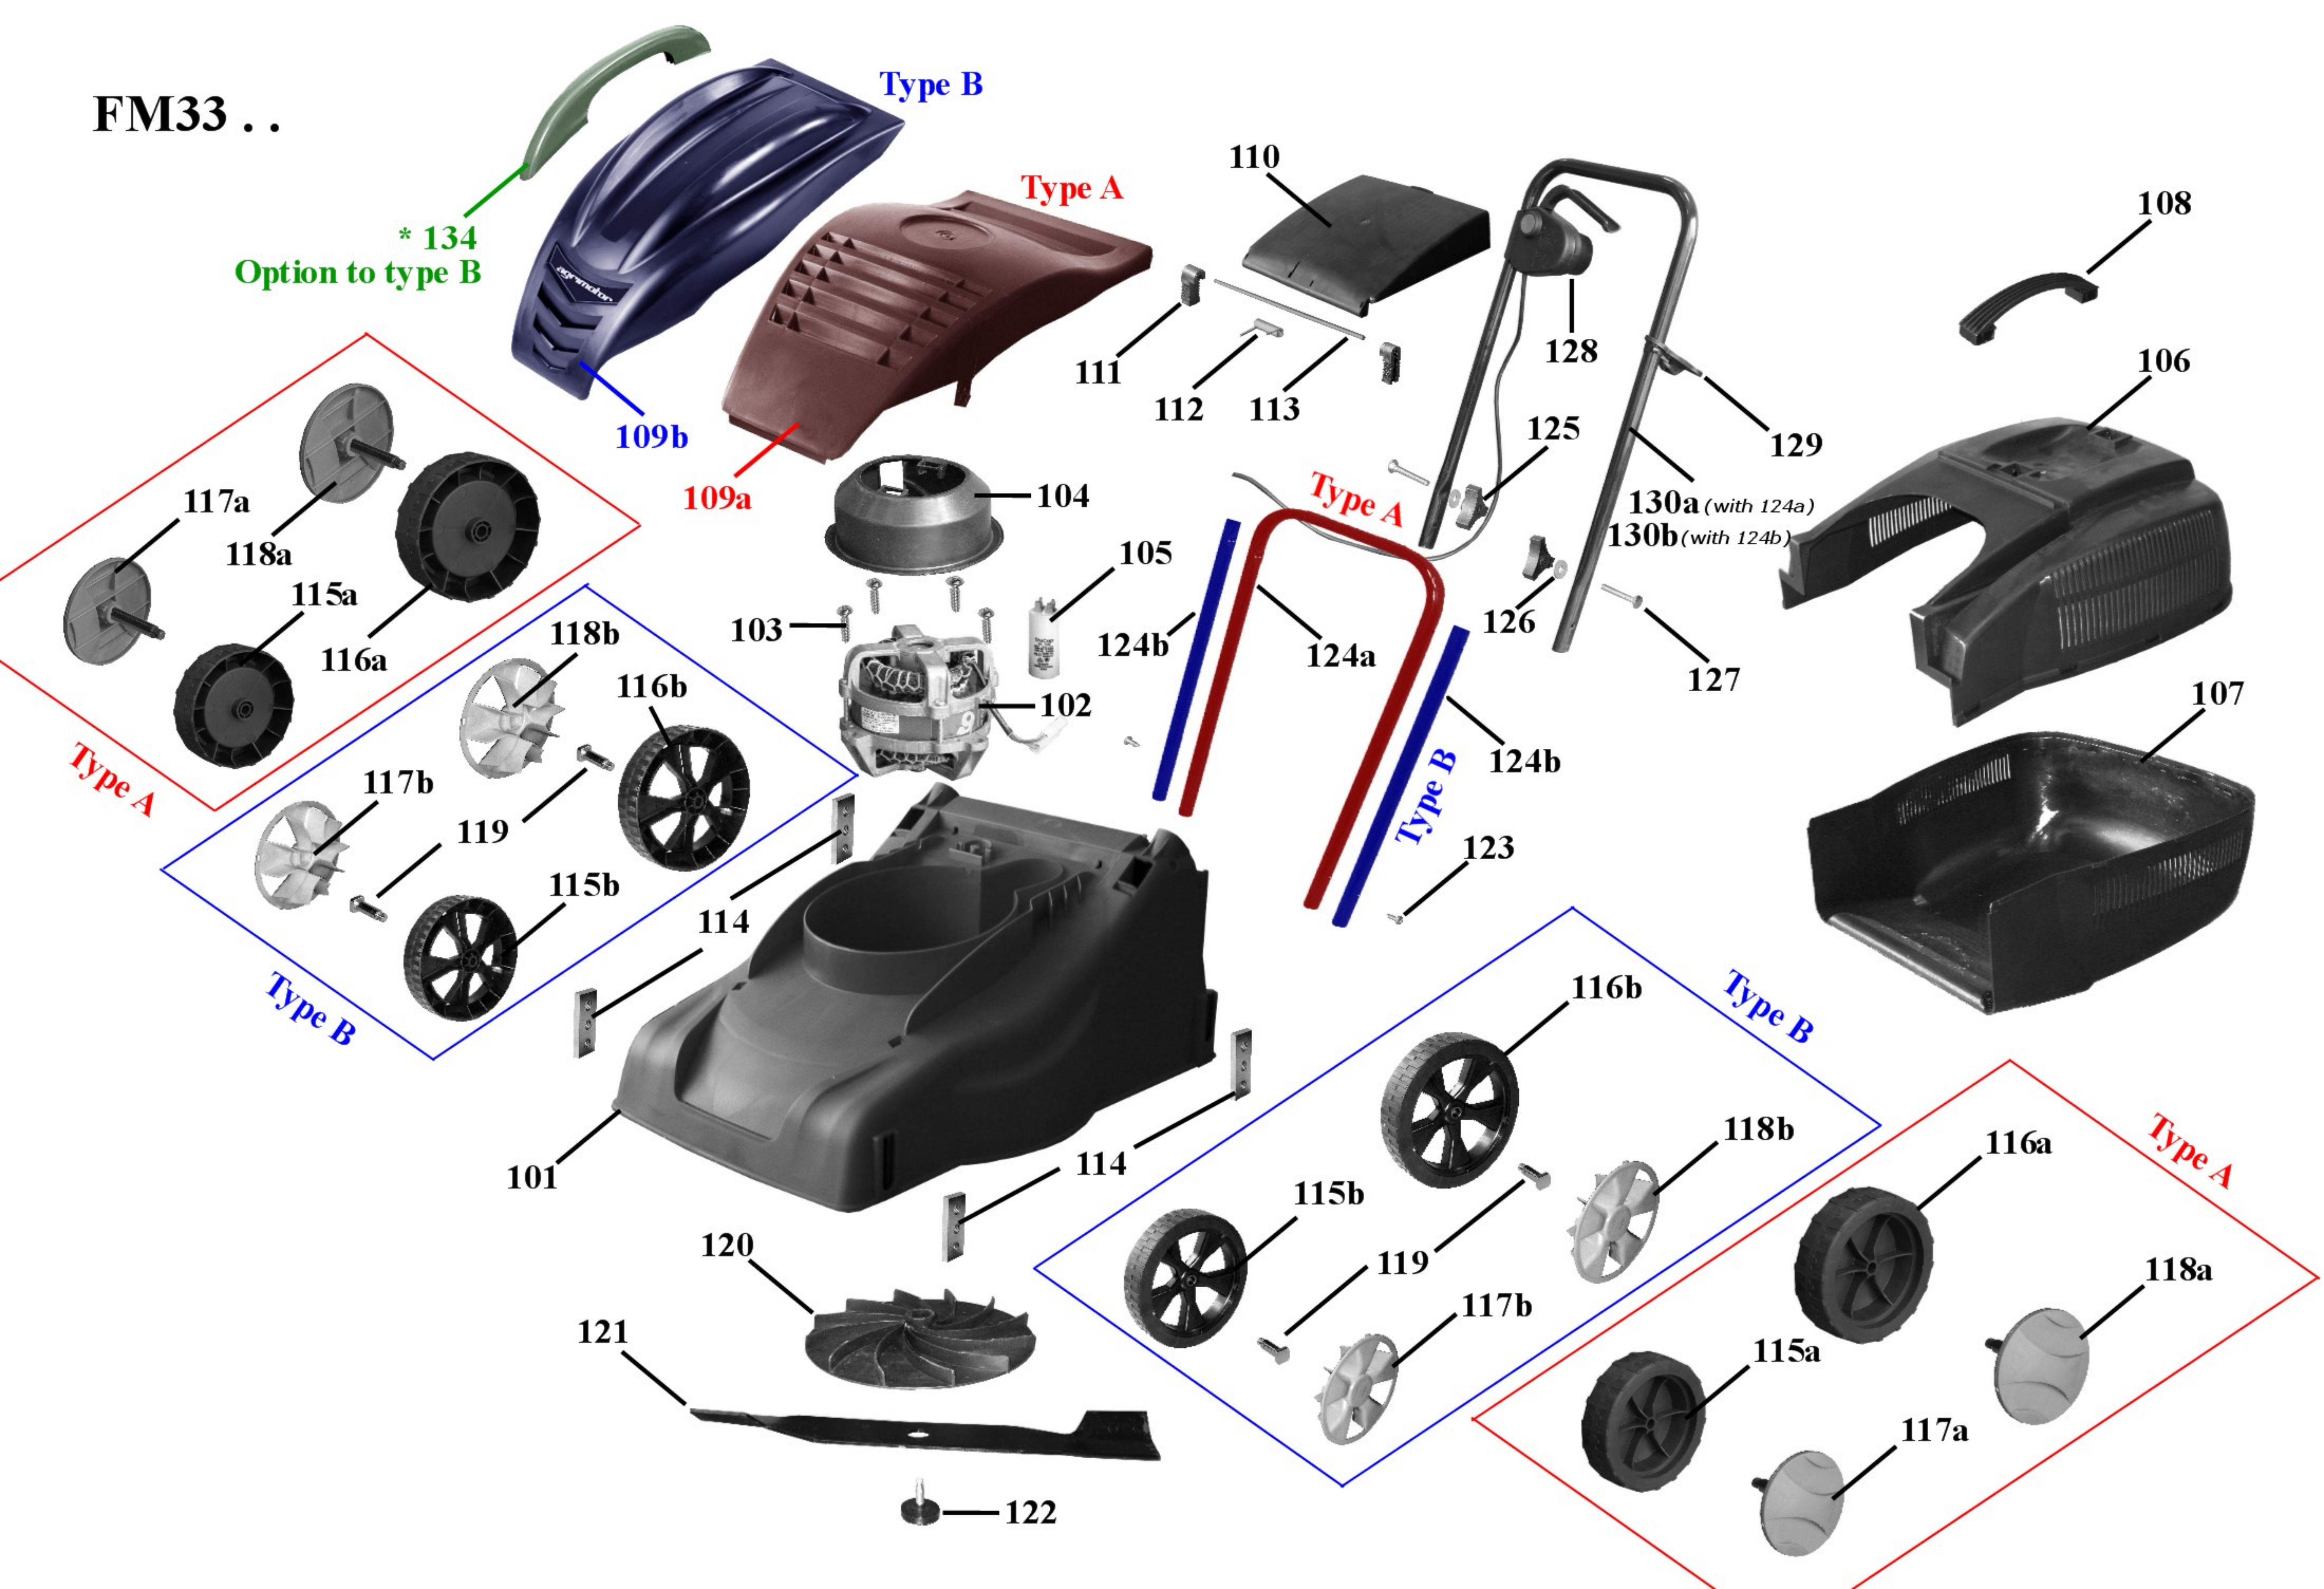

FM33 ..

Lawn Mower Type: FM33

Pos. #	Article #	Description	Megnevezés
101-7	51015310	Chassis FM33- RAL1028-yellow	Alváz FM33- RAL1028-sárga
102-1	51155393	E-motor 1000W KUM742F7SAL10/2	Villanymotor 1000 W (KUM742F7SAL10/2)
103-0	23010566	motor fixing screw-6,5x28	motor rögzítő csavar-plasztik 6,5x28
104-0	51192514	Air guide	légtelítő búra
105-0	21014504	capacitor 14mF	kondenzátor üzemi saruval 14mF
106-5	51030777	upper catcher 28L- RAL 1028-yellow	Fűgyűjtő felső 28L- RAL 1028 -sárga
107-1	51035308	lower catcher 28L- black	Fűgyűjtő alsó 28L-fekete
107-2	51030781	lower catcher 28L- RAL 7035-grey	Fűgyűjtő alsó 28L- RAL 7035-szürke
108-1	51190972	grass catcher handle -black-all model	fűgyűjtő fogantyú -fekete- minden modell
109b-1	51045311	Motor cover NEW design FM33 black	Motor burkolat ÚJ model FM33 fekete
110-1	51055311	grass catcher flap (28/35) black	fűgyűjtő zárófedél (28/35) fekete
111-0	51194646	grass catcher flap fixation	zárófedél tengely rögzítő - minden modell
112-0	51144864	grass catcher flap spring	zárófedél rugó - minden modell
113-0	51142645	grass catcher flap axle 5x205	zárófedél tengely 5x205
114-0	51131782	wheel plate FM	kerék rögzítő lemez-FM modellek
115b-0	51063470	wheel NEW design 140mm	kerék ÚJ model -140mm
116b-0	51063471	wheel NEW design 170mm	kerék ÚJ model -170mm
117b-6	51075377	wheelcap NEW FM140- RAL 7042-silver	dísztárcsa ÚJ-FM140- RAL 7042-ezüst
118b-6	51075378	wheelcap NEW FM170- RAL 7042-silver	dísztárcsa ÚJ-FM170- RAL 7042-ezüst
119-0	51135400	NEW design wheel axle-FM	keréktengely -új -FM modellek
120-0	51084826	blade holder-all models	késtartó-minden típus
121-0	51095318	blade FM33	kés FM33
122-0	51080966	blade bolt	késcsavar-minden típus
123-0	23013743	handle bar fixing screw -df 4,8x16	tolórúd rögzítő csavar-lemez df 4,8x16
124a-0	51113099	handle bar lower FM+KK35/38	tolórúd alsó FM+KK35/38
124b-0	51114003	handle bar lower 19mm	tolórúd alsó 19mm
125-1	52011019	wing nut	szárnyas anya
126-0	24050405	plate for upper handle bar fixation	alátét - tolórúd felső rögzítéshez
127-0	23051840	carrige bolt m6x45	kapupánt csavar m6x45
128-0	51165225	switch control (single hand)	kapcsoló- egyoldali (Schulte)
129-0	52011007	cable holder	kábeltartó
130a-0	51113696	handle bar upper (for one side switch)	tolórúd felső / egykezes kapcsolós
130b-0	51114004	handle bar upper 19mm	tolórúd felső 19mm