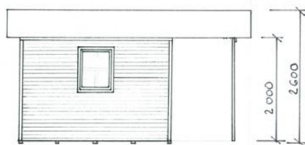

Bohemit Rohan

3,0 x 4,5 m s čelním přesahem

Rozměry domku

ZAHRAĐUJÍ DOMEK 3c

POHLED A

POHLED B

Kotvení na podlahové dlaždice