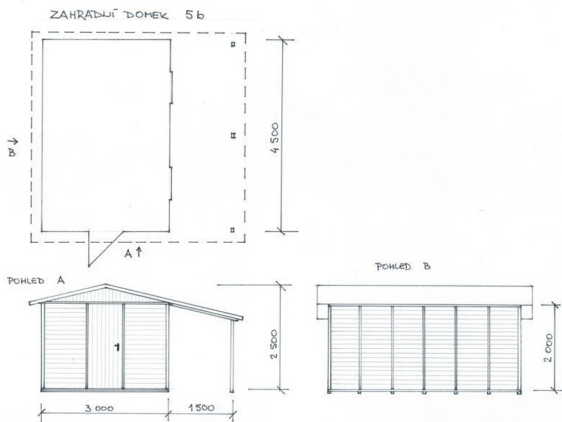

Bohemit Rohan

4,5 x 3,0 m s bočním přesahem

Rozměry domku

Kotvení na podlahové dlaždice