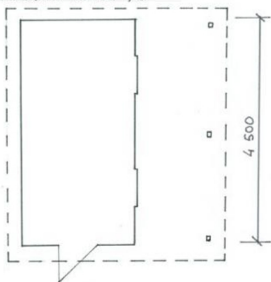

Bohemit Rohan

4,5 x 2,3 m s bočním přesahem

Rozměry domku

ZAHRAJNÍ DOMKY 7b

Kotvení na podlahové dlaždice

7a,b