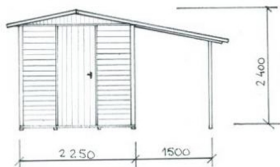

Bohemit Rohan

4,5 x 2,3 m s bočním přesahem

Rozměry domku

ZAHRAJNÍ DOMKY 7b

Kotvení na podlahové dlaždice

7a,b