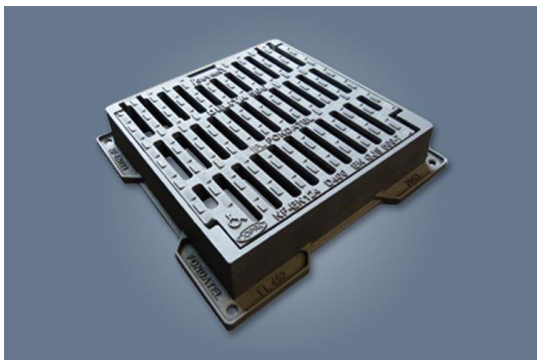

Silniční vpusti

zátěžová třída: D400

- Závěs.
- Uzamykání pružnými žebry.
- Úhel otevření mříže 110 °C.

Název	vnitřní rozměr O (světlost) [mm]	vnější rozměr A [mm]	Cena bez DPH [Kč]	Cena s DPH [Kč]	
	výška rámu H [mm]	hmotnost [kg]			
DELITA PL 40	300x300	420x420	1 860 Kč	2 251 Kč	<input type="text" value="0"/>
	100	31			
DELITA PL 50	400x400	520x520	2 870 Kč	3 473 Kč	<input type="text" value="0"/>
	100	48			
DELITA PL 60	500x500	620x620	3 890 Kč	4 707 Kč	<input type="text" value="0"/>
	100	65			