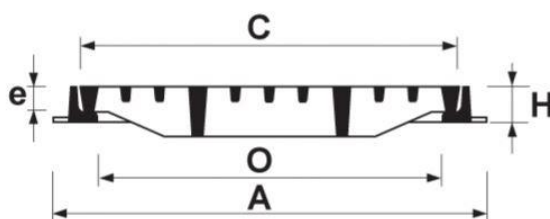

Silniční vpusti

zátěžová třída: D400

- Závěs.
- Uzamykání pružnými žebry.
- Úhel otevření mříže 110 °C.

Název	vnitřní rozměr O (světlost) [mm]	vnější rozměr A [mm]	Cena bez DPH [Kč]	Cena s DPH [Kč]	
	výška rámu H [mm]	hmotnost [kg]			
DELITA PL 40	300x300	420x420	1 860 Kč	2 251 Kč	<input type="text" value="0"/>
	100	31			
DELITA PL 50	400x400	520x520	2 870 Kč	3 473 Kč	<input type="text" value="0"/>
	100	48			
DELITA PL 60	500x500	620x620	3 890 Kč	4 707 Kč	<input type="text" value="0"/>
	100	65			