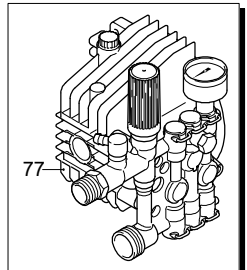

Model MPX 160 CK

Version:

Serial number:

Code: **14524**

07/11/2017

Validity	Pos.	Code	Description	Q
	1	1345370	Bracket	1
	2	3580180	Knob	1
	3	2100300	Screw	2
	4	3580090	Knob	1
	5	1345360	Push-button	1
	6	2060200	Screw	3
	7	4320050	Accessories carrier	1
	8	50019	Knob	2
	9	4320020	Frame	1
	10	50037	Screw	1
	11	1345470	Spring	1
	12	4320040	Pipe	1
	13	1345180	Screw	6
	14	3600070	Accessories carrier	1
	15	4320010	Frame	1
	16	2480310	Screw	2
	17	4320030	Plate	1
	18	4320220	Vibration damper	2
	19	3000170	Nut	2
	20	2480320	Nut	8
	21	380620	Washer	2
	22	4320270	Guard	2
	23	4320280	Wheel	2

Model MPX 160 CK

Version:

Serial number:

Code: **14524**

07/11/2017

Validity	Pos.	Code	Description	Q
	1	2900120	Fitting	1
	2	740290	O-ring	1
	3	2901110	Injector	1
	4	800560	O-ring	2
	5	3780450	Spring	1
	6	2901070	Shutter	1
	7	1460430	O-ring	1
	8	1345160	Head	1
	9	1349058	Valve	6
	10	480560	O-ring	1
	11	1465720	O-ring	6
	12	1344800	Plug	2
	13	1344790	Fork	6
	14	850850	Screw	4
	15	620301	Plug	1
	16	2320180	Hose tail	1
	17	1342701	Seat	1
	18	600180	O-ring	1
	19	1460151	Piston	1
	20	2021900	Piston	1
	21	1080190	O-ring	1
	22	600180	O-ring	1
	23	1080401	Ring	1
	24	820510	O-ring	1
	25	740290	O-ring	1
	26	1344870	Piston guide	1
	27	1343450	Wobble plate	1
	28	1460190	Spring	1
	29	1980220	Wobble plate	1
	30	1080070	Pin	1
	31	1344881	Insert	1
	32	1980470	Screw	1
	33	1060120	Nut	1
	34	1345020	Plug	1
	35	41851	Pressure gauge	1
	36	1344890	Plug	1
	37	2560870	O-ring	1
	38	3200690	Gasket	3
	39	770260	O-ring	3
	40	1345190	Piston guide	3
	41	1260440	Water seal	3
	42	1344760	Ring	3
	43	1344050	Pump body	1
	44	1345210	Bushing	1
	45	1040710	O-ring	1
	46	1344060	Cover	1
	47	1260780	Screw	8
	48	1981770	Plug	1
	49	1349000	Plug	1
	50	880111	Key	1
	51	1341070	Bearing	1
	52	480890	Ring	1
	53	111120	Ring	1
	54	1341080	Ring	1
	55	1340060	Connecting-rod	3
	56	1340080	Pin	3
	57	1340070	Piston	3
	58	1260460	Oil seal	3
	59	600180	O-ring	3
	60	1341010	Plate	3
	61	1342740	Piston	3
	62	1341020	Washer	3