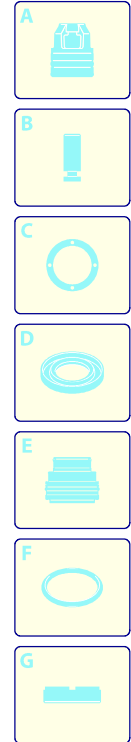

Model MPX 160 CK

Version:

Serial number:

Code: **14524**

07/11/2017

Validity	Pos.	Code	Description	Q
	1	1260300	Fan	1
	2	1340350	Seal	1
	3	1345180	Screw	4
	4	1345140	Shield	1
	5	1340340	Bearing	1
	6	1269100	Clamp	1
	7	1340780	Gasket	1
	8	2000210	Screw	2
	9	2900420	Switch	1
	10	3780170	Box	1
	11	1261560	Screw	4
	12	1982190	Capacitor	1
	13	1982550	Clamp	1
	14	2021480	Gland	2
	15	2029752	TSS box assembly	1
	16	2022201	Fork	1
	17	4240690	Cable	1
	18	44722	Motor	1
	19	1462900	Gland	1

UN_CE_0910-MQ