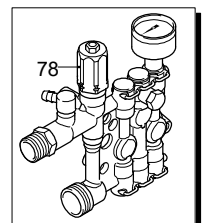

Model MPX 160 CK

Version:

Serial number:

Code: **14524**

07/11/2017

Validity	Pos.	Code	Description	Q
	1	1345370	Bracket	1
	2	3580180	Knob	1
	3	2100300	Screw	2
	4	3580090	Knob	1
	5	1345360	Push-button	1
	6	2060200	Screw	3
	7	4320050	Accessories carrier	1
	8	50019	Knob	2
	9	4320020	Frame	1
	10	50037	Screw	1
	11	1345470	Spring	1
	12	4320040	Pipe	1
	13	1345180	Screw	6
	14	3600070	Accessories carrier	1
	15	4320010	Frame	1
	16	2480310	Screw	2
	17	4320030	Plate	1
	18	4320220	Vibration damper	2
	19	3000170	Nut	2
	20	2480320	Nut	8
	21	380620	Washer	2
	22	4320270	Guard	2
	23	4320280	Wheel	2

Model MPX 160 CK

Version:

Serial number:

Code: **14524**

07/11/2017

Validity	Pos.	Code	Description	Q
	1	2900120	Fitting	1
	2	740290	O-ring	1
	3	2901110	Injector	1
	4	800560	O-ring	2
	5	3780450	Spring	1
	6	2901070	Shutter	1
	7	1460430	O-ring	1
	8	1345160	Head	1
	9	1349058	Valve	6
	10	480560	O-ring	1
	11	1465720	O-ring	6
	12	1344800	Plug	2
	13	1344790	Fork	6
	14	850850	Screw	4
	15	620301	Plug	1
	16	2320180	Hose tail	1
	17	1342701	Seat	1
	18	600180	O-ring	1
	19	1460151	Piston	1
	20	2021900	Piston	1
	21	1080190	O-ring	1
	22	600180	O-ring	1
	23	1080401	Ring	1
	24	820510	O-ring	1
	25	740290	O-ring	1
	26	1344870	Piston guide	1
	27	1343450	Wobble plate	1
	28	1460190	Spring	1
	29	1980220	Wobble plate	1
	30	1080070	Pin	1
	31	1344881	Insert	1
	32	1980470	Screw	1
	33	1060120	Nut	1
	34	1345020	Plug	1
	35	41851	Pressure gauge	1
	36	1344890	Plug	1
	37	2560870	O-ring	1
	38	3200690	Gasket	3
	39	770260	O-ring	3
	40	1345190	Piston guide	3
	41	1260440	Water seal	3
	42	1344760	Ring	3
	43	1344050	Pump body	1
	44	1345210	Bushing	1
	45	1040710	O-ring	1
	46	1344060	Cover	1
	47	1260780	Screw	8
	48	1981770	Plug	1
	49	1349000	Plug	1
	50	880111	Key	1
	51	1341070	Bearing	1
	52	480890	Ring	1
	53	111120	Ring	1
	54	1341080	Ring	1
	55	1340060	Connecting-rod	3
	56	1340080	Pin	3
	57	1340070	Piston	3
	58	1260460	Oil seal	3
	59	600180	O-ring	3
	60	1341010	Plate	3
	61	1342740	Piston	3
	62	1341020	Washer	3