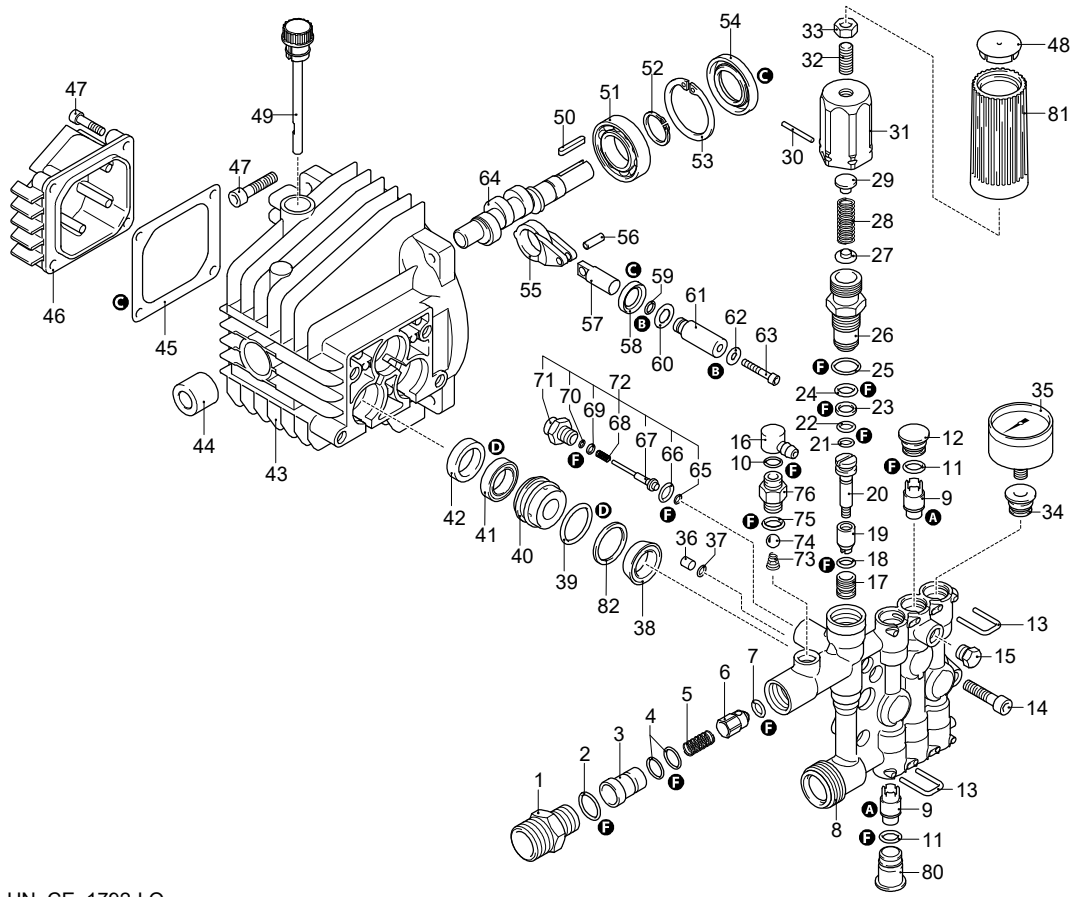

Model MPX 160 CK

Version:

Serial number:

Code: **14524**

07/11/2017

Validity	Pos.	Code	Description	Q
	1	2900120	Fitting	1
	2	740290	O-ring	1
	3	2901110	Injector	1
	4	800560	O-ring	2
	5	3780450	Spring	1
	6	2901070	Shutter	1
	7	1460430	O-ring	1
	8	1345160	Head	1
	9	1349058	Valve	6
	10	480560	O-ring	1
	11	1465720	O-ring	6
	12	1344800	Plug	2
	13	1344790	Fork	6
	14	850850	Screw	4
	15	620301	Plug	1
	16	2320180	Hose tail	1
	17	1342701	Seat	1
	18	600180	O-ring	1
	19	1460151	Piston	1
	20	2021900	Piston	1
	21	1080190	O-ring	1
	22	600180	O-ring	1
	23	1080401	Ring	1
	24	820510	O-ring	1
	25	740290	O-ring	1
	26	1344870	Piston guide	1
	27	1343450	Wobble plate	1
	28	1460190	Spring	1
	29	1980220	Wobble plate	1
	30	1080070	Pin	1
	31	1344881	Insert	1
	32	1980470	Screw	1
	33	1060120	Nut	1
	34	1345020	Plug	1
	35	41851	Pressure gauge	1
	36	1344890	Plug	1
	37	2560870	O-ring	1
	38	3200690	Gasket	3
	39	770260	O-ring	3
	40	1345190	Piston guide	3
	41	1260440	Water seal	3
	42	1344760	Ring	3
	43	1344050	Pump body	1
	44	1345210	Bushing	1
	45	1040710	O-ring	1
	46	1344060	Cover	1
	47	1260780	Screw	8
	48	1981770	Plug	1
	49	1349000	Plug	1
	50	880111	Key	1
	51	1341070	Bearing	1
	52	480890	Ring	1
	53	111120	Ring	1
	54	1341080	Ring	1
	55	1340060	Connecting-rod	3
	56	1340080	Pin	3
	57	1340070	Piston	3
	58	1260460	Oil seal	3
	59	600180	O-ring	3
	60	1341010	Plate	3
	61	1342740	Piston	3
	62	1341020	Washer	3