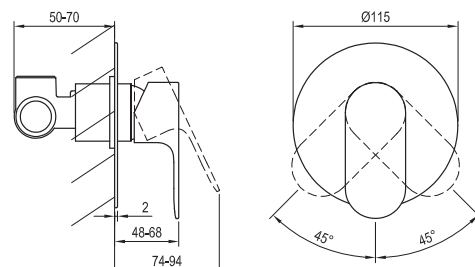

# Eleganta

**RAVAK**<sup>®</sup>

EL 062.60RGB.O1 Podomietková batéria 1-cestná, rose gold br.

Obj. č. (SIČ): X070373

Č.	Obj. č. (SIČ)	Náhradný diel	Cena bez DPH	Cena s DPH
1	X07P911	Krytka matice kartuše, graphite brushed	13,13	16,15
2	X07P827	Kartuša	10,00	12,30
3	X07P987	Páka, graphite brushed	45,33	55,75
4	X07P866	Kryt, rose gold brushed	155,73	191,55