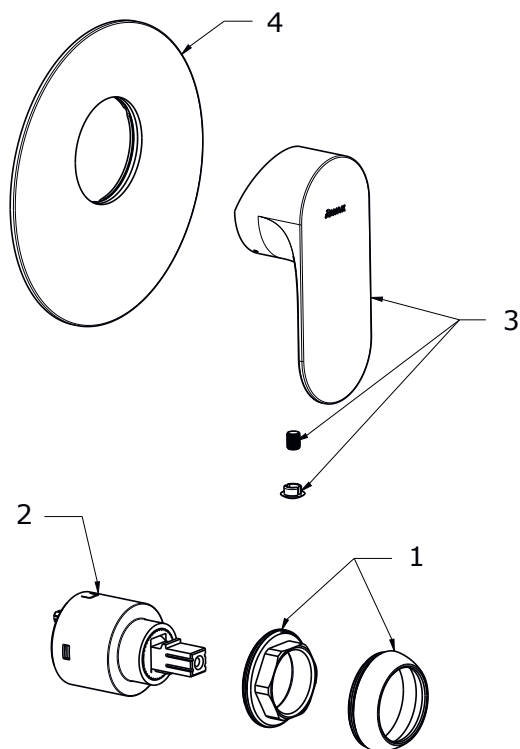

# Eleganta

**RAVAK**<sup>®</sup>

EL 062.60RGB.O1 Podomietková batéria 1-cestná, rose gold br.

Obj. č. (SIČ): X070373

Č.	Obj. č. (SIČ)	Náhradný diel	Cena bez DPH	Cena s DPH
1	X07P911	Krytka matice kartuše, graphite brushed	13,13	16,15
2	X07P827	Kartuša	10,00	12,30
3	X07P987	Páka, graphite brushed	45,33	55,75
4	X07P866	Kryt, rose gold brushed	155,73	191,55