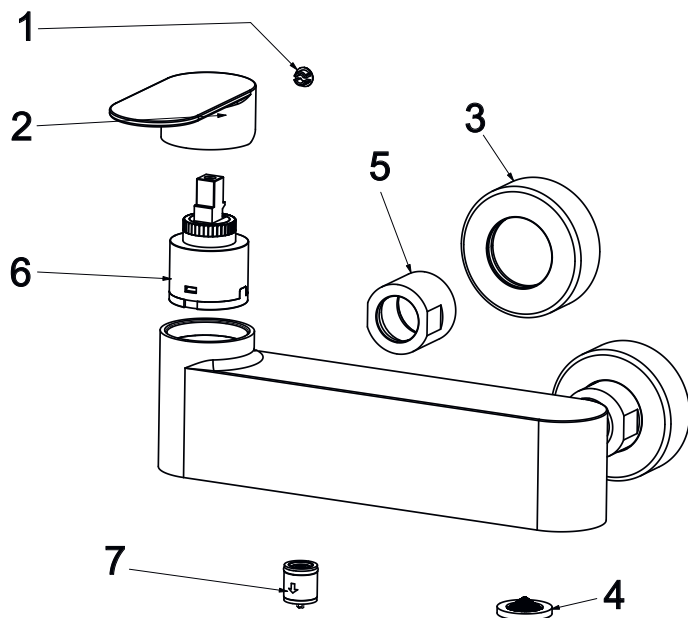

Chrome II

RAVAK[®]

CR II 032.20BL Sprchová nástenná batéria bez sprchového setu, čierna

Obj. č. (SIČ): X070464

Č.	Obj. č. (SIČ)	Náhradný diel	Cena bez DPH	Cena s DPH
1	X07P634	Krytka, čierna	0,85	1,05
2	X07P1164	Páka, čierna	7,89	9,70
3	X07P732	Rozeta, čierna	5,73	7,05
4	X07P067	Tesnenie so sítkom	0,77	0,95
5	X07P731	Prevlečná matica, čierna	4,96	6,10
6	X07P149	Kartuša	10,00	12,30
7	X07P474	Spätná klapka	1,34	1,65