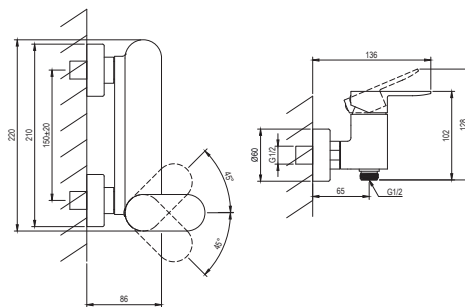

Chrome II

RAVAK[®]

CR II 032.20BL Sprchová nástenná batéria bez sprchového setu, čierna

Obj. č. (SIČ): X070464

Č.	Obj. č. (SIČ)	Náhradný diel	Cena bez DPH	Cena s DPH
1	X07P634	Krytka, čierna	0,85	1,05
2	X07P1164	Páka, čierna	7,89	9,70
3	X07P732	Rozeta, čierna	5,73	7,05
4	X07P067	Tesnenie so sítkom	0,77	0,95
5	X07P731	Prevlečná matica, čierna	4,96	6,10
6	X07P149	Kartuša	10,00	12,30
7	X07P474	Spätná klapka	1,34	1,65