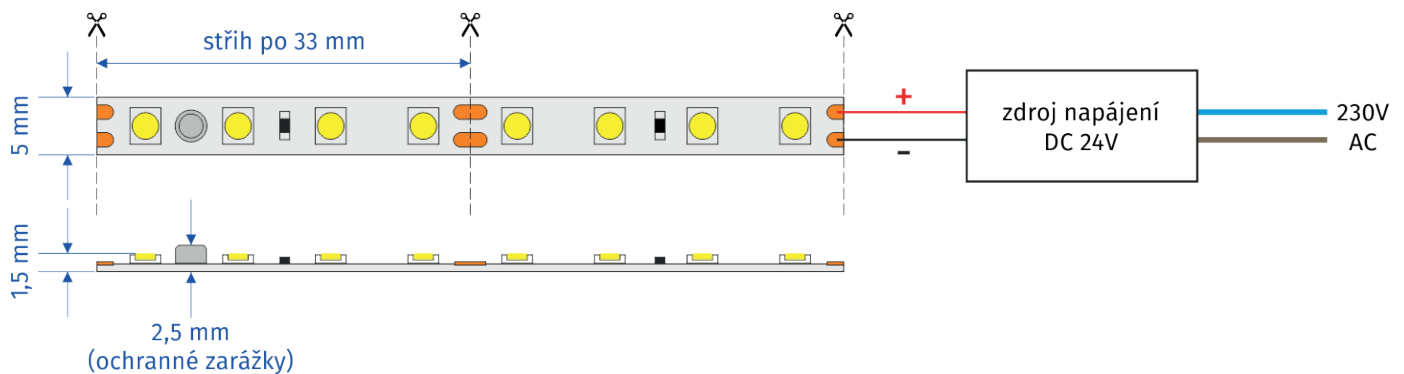

Světelné aplikace:

- světelné LGP panely (desky nasvětlované do hrany),
- systémy značení,
- zvýrazňovací osvětlení,
- nábytek.

Technický náčrt

DŮLEŽITÉ UPOZORNĚNÍ: Ujistěte se, že POLARITA LED pásku je připojena správně!

Technická data

Barvy světla (teplota, K +/- 500 K)	teplá bílá	3000 K *
	přírodní bílá	4000 K *
	denní světlo	5000 K *
	bílá	6500 K; 180 lm/W
Světelný tok	21 lm/LED	
Rozměry	5000 x 5 x 2,5 mm	
Výkon	15 W/m	
Krytí	IP 20	
Vstupní napětí	DC 24 V	
Záruka	3 roky	