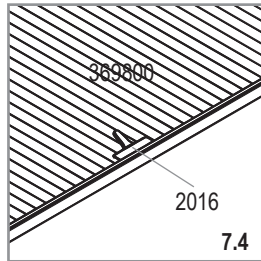

369804	1x	
--------	----	--

369804			
3302 mm		2 x	1000 mm
		2 x	353 mm
		2 x	268 mm

LEVANA

3

1562 4x	
369804 268mm 2x	
369804 353mm 2x	

4

1563 2x	
369809 2x	
369810 2x	

LEVANA

5

369800 2x	
369804 1000mm 2x	
369805 1x	
369806 2x	
369807 2x	
369808 3x	

6

369814 2x	
--------------	---

LEVANA

7

- 2016
1x 
- 9108
1x 

8

- 1549
4x 

LEVANA

Položka Položka Tétel	Část Část Rész	Krok Krok Lépés	Velikost mm Velkosť mm Mérete mm	Množství Množstvo Mennyiség
1549		8	150	4x
1562		3	40	4x
1563		4	40	2x
2016		7	40	1x
9108		7	19	1x
369800		5	1000 x 275	2x
369801		1	939 X 354	1x
369802		1	939 x 269	1x
369803		1	539 x 269_354	1x
369803L		1	539 x 354_269	1x