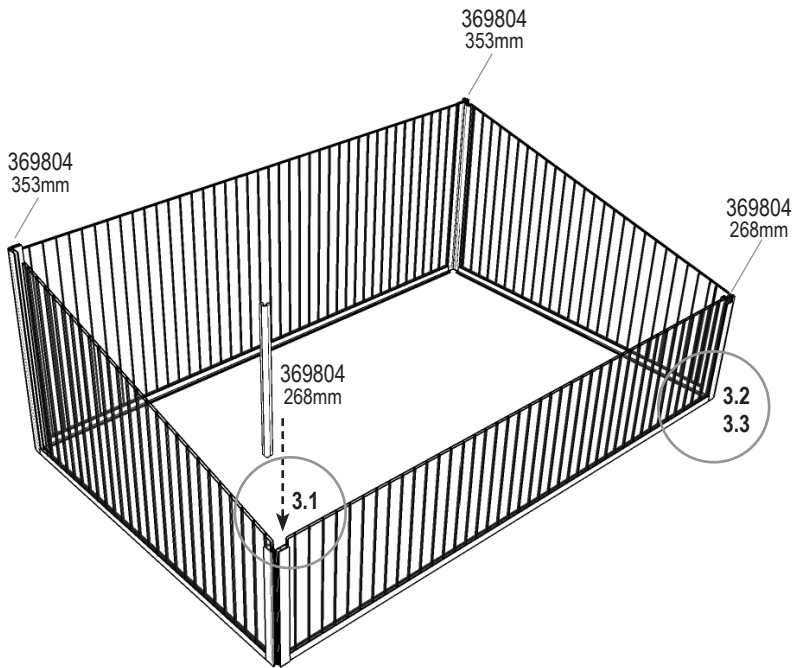

Montážní návod

CS Montážní Návod

SK Montážny Návod

HU Szerelési útmutató

LEVANA

1

369801	1x	
369802	1x	
369803	1x	
369803L	1x	
369809	2x	
369811	2x	
369812	4x	
369813	4x	

2

369804	1x	
--------	----	--

369804			
3302 mm		2 x	1000 mm
		2 x	353 mm
		2 x	268 mm

LEVANA

3

1562 4x	
369804 268mm 2x	
369804 353mm 2x	

4

1563 2x	
369809 2x	
369810 2x	

LEVANA

5

369800 2x	
369804 1000mm 2x	
369805 1x	
369806 2x	
369807 2x	
369808 3x	

6

369814 2x	
--------------	---

LEVANA

7

- 2016
1x 
- 9108
1x 

8

- 1549
4x 

LEVANA

Položka Položka Tétel	Část Část Rész	Krok Krok Lépés	Velikost mm Velkosť mm Mérete mm	Množství Množstvo Mennyiség
1549		8	150	4x
1562		3	40	4x
1563		4	40	2x
2016		7	40	1x
9108		7	19	1x
369800		5	1000 x 275	2x
369801		1	939 X 354	1x
369802		1	939 x 269	1x
369803		1	539 x 269_354	1x
369803L		1	539 x 354_269	1x