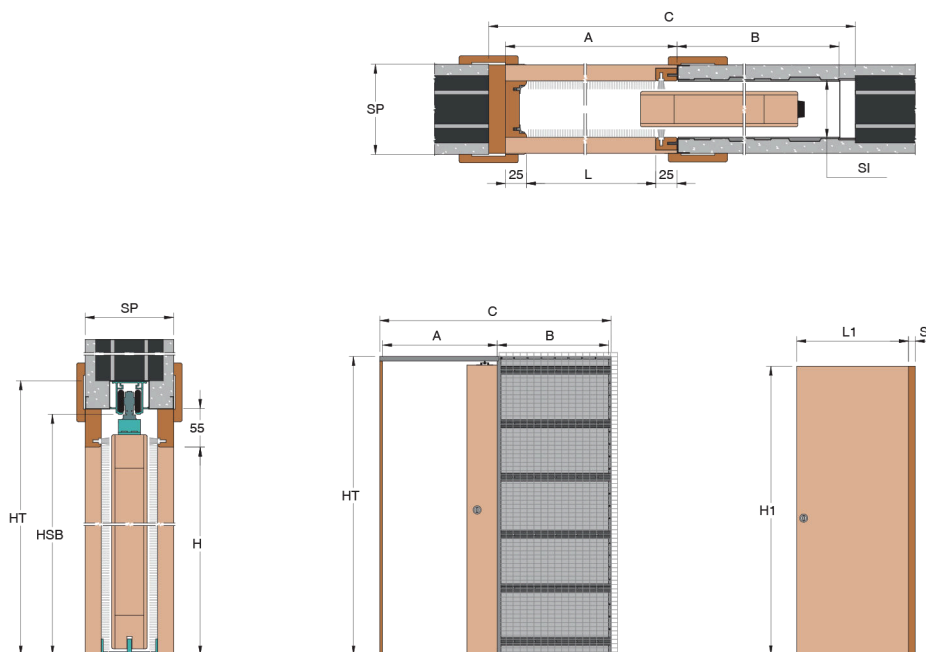

## EVOLUTION Jednokřídlé dveře Zděná stěna

### Anta singola Cartongesso

Single door Plasterboard wall  
Jednokřídlé dveře Zděná stěna  
Hoja única Cartón yeso

### Dimensioni controtelaio

System dimensions  
Rozměry pouzdra  
Medidas armazón

L	1000 mm	H	1970 mm
C	2140 mm	HT	2060 mm
A	1070 mm	HSB	2020 mm
B	1020 mm		

### Dimensioni porta

Door size  
Rozměr dveří  
Medidas puerta

L1	1050 mm	H1	1985 mm
----	---------	----	---------