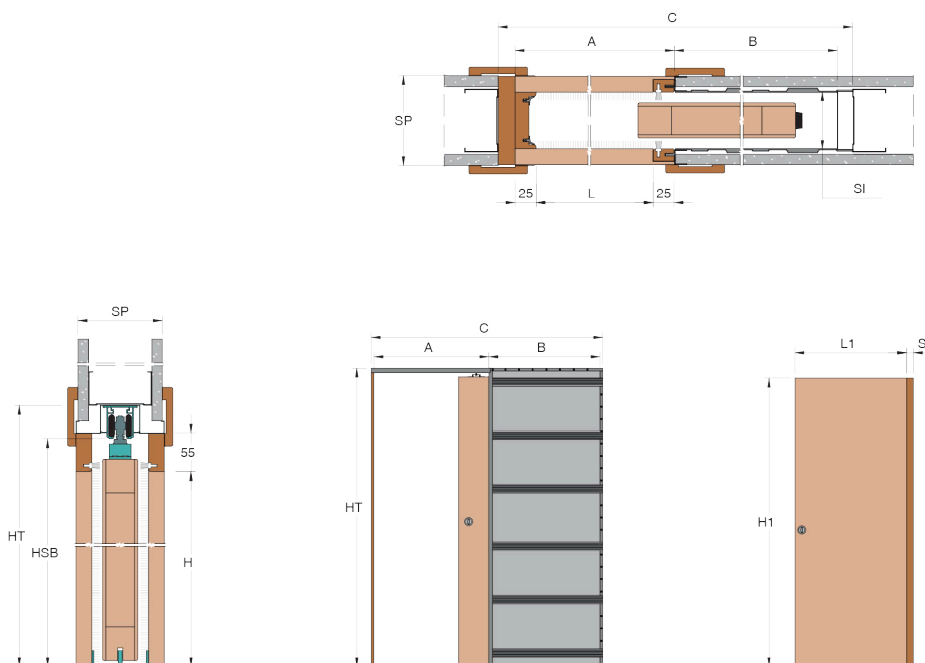

## EVOLUTION Jednokřídlé dveře Sádrokartonová stěna

### Dimensioni controtelaio

System dimensions  
Rozměry pouzdra  
Medidas armazón

L	600 mm	H	1970 mm
C	1340 mm	HT	2060 mm
A	670 mm	HSB	2020 mm
B	620 mm		

### Dimensioni porta

Door size  
Rozměr dveří  
Medidas puerta

L1	650 mm	H1	1985 mm
----	--------	----	---------