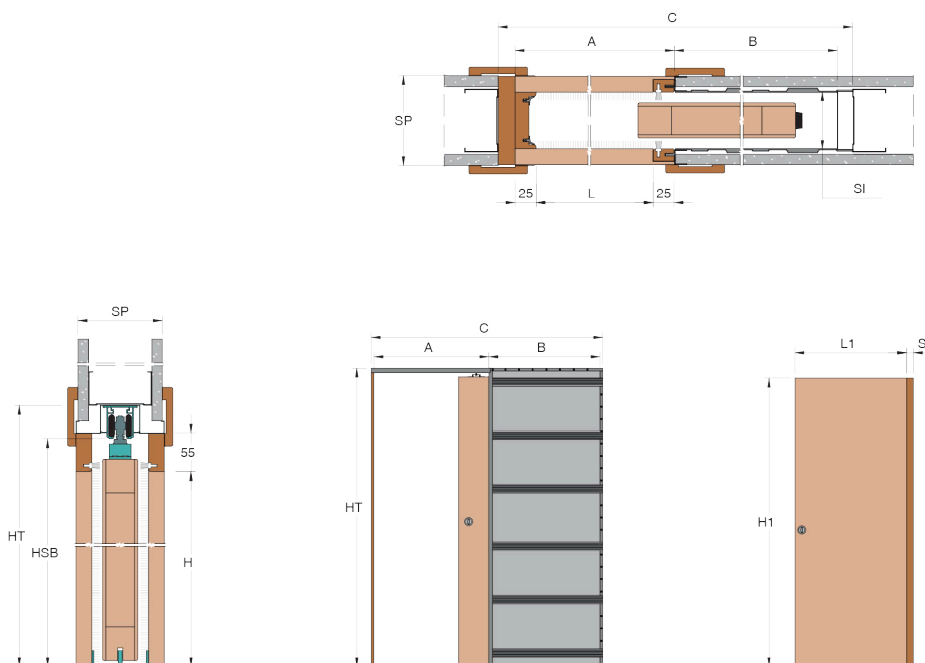

Technický list

Sistemi interni | Systems for interiors | Stavební pouzdra pro interiéry | Armazones para interiores

EVOLUTION Jednokřídlé dveře Sádrokartonová stěna

Controtelaio

System
Pouzdro
Armazón

Anta singola Cartongesso

Single door Plasterboard wall
Jednokřídlé dveře Sádrokarton
Hoja única Cartón yeso

Dimensioni controtelaio

System dimensions
Rozměry pouzdra
Medidas armazón

L	700 mm	H	1970 mm
C	1540 mm	HT	2060 mm
A	770 mm	HSB	2020 mm
B	720 mm		

Dimensioni porta

Door size
Rozměr dveří
Medidas puerta

L1	750 mm	H1	1985 mm
----	--------	----	---------

Pareti disponibili

Available finished wall sizes
Hloubka dokončených dveří
Espesores tabiques disponibles

SP	100 mm	SI	59 mm	S	40 mm
SP	125 mm	SI	84 mm	S	64 mm
SP	145 mm	SI	109 mm	S	70 mm