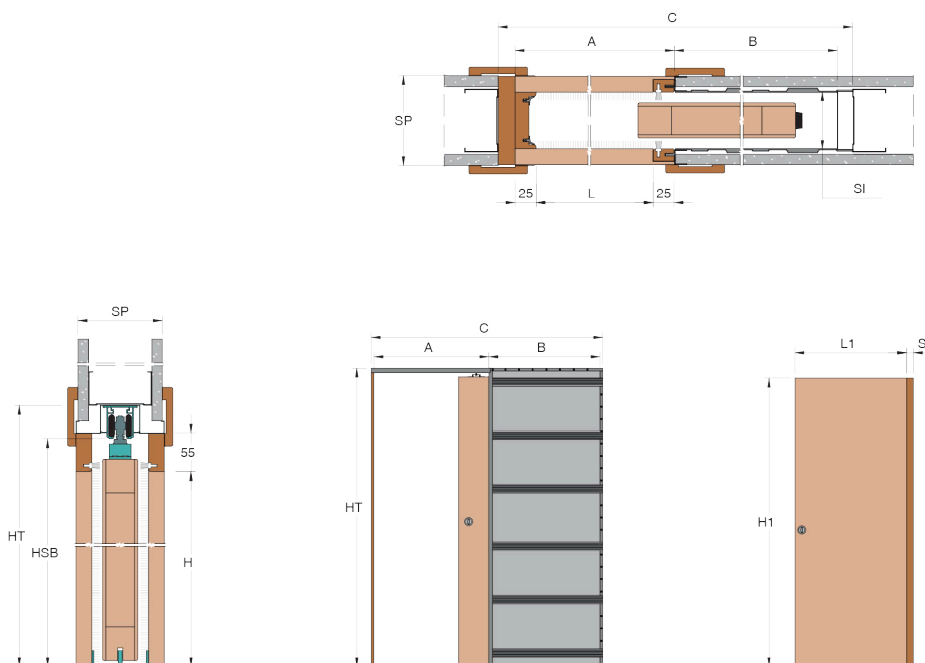

Technický list

Sistemi interni | Systems for interiors | Stavební pouzdra pro interiéry | Armazones para interiores

EVOLUTION Jednokřídlé dveře Sádrokartonová stěna

Controtelaio

System
Pouzdro
Armazón

Anta singola Cartongesso

Single door Plasterboard wall
Jednokřídlé dveře Sádrokarton
Hoja única Cartón yeso

Dimensioni controtelaio

System dimensions
Rozměry pouzdra
Medidas armazón

L	800 mm	H	1970 mm
C	1740 mm	HT	2060 mm
A	870 mm	HSB	2020 mm
B	820 mm		

Dimensioni porta

Door size
Rozměr dveří
Medidas puerta

L1	850 mm	H1	1985 mm
-----------	--------	-----------	---------

Pareti disponibili

Available finished wall sizes
Hloubka dokončených dveří
Espesores tabiques disponibles

SP	100 mm	SI	59 mm	S	40 mm
SP	125 mm	SI	84 mm	S	64 mm
SP	145 mm	SI	109 mm	S	70 mm