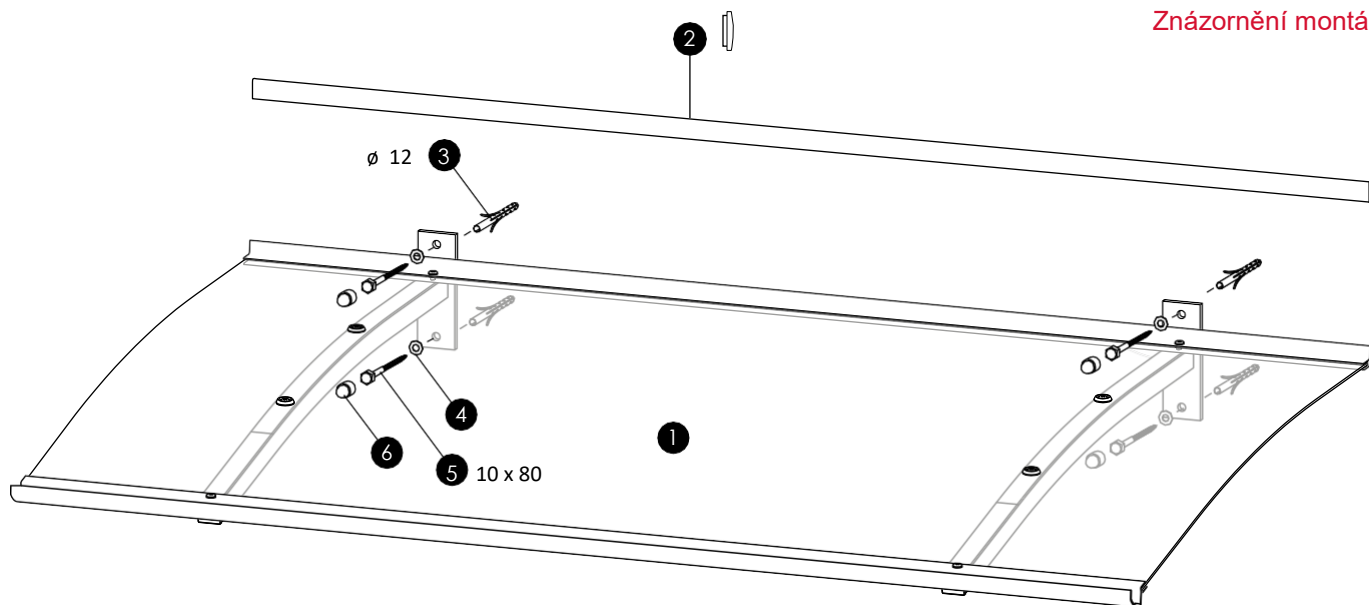

Objednávka náhradních dílů

PULTOVÁ DVEŘNÍ STRÍŠKA LD

Č.	Označení	Č. zboží	Kusů
1.	Komplet		1x
2.	 Těsnění mechová pryž	7 - 3801600	1x
3.	Ø 12 mm	4 - 0000603	4x
4.	10,5 DIN 125	4 - 0000431	4x
5.	10 x 80 DIN 571	4 - 0000131	4x
6.	Kryt	400 - 4000033	4x

CZ

Pečlivě dodržujte montážní pokyny. Při objednávání náhradních dílů a opotřebovaných dílů (viz tabulka) se prosím obraťte na náš zákaznický servis. [Značení rychle opotřebitelných součástí: ***].

1.