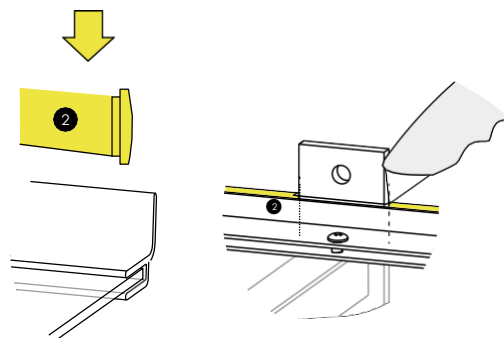

Objednávka náhradních dílů

PULTOVÁ DVEŘNÍ STRÍŠKA LD

Č.	Označení	Č. zboží	Kusů
1.	Komplet		1x
2.	 Těsnění mechová pryž	7 - 3801600	1x
3.	Ø 12 mm	4 - 0000603	4x
4.	10,5 DIN 125	4 - 0000431	4x
5.	10 x 80 DIN 571	4 - 0000131	4x
6.	Kryt	400 - 4000033	4x

CZ

Pečlivě dodržujte montážní pokyny. Při objednávání náhradních dílů a opotřebovaných dílů (viz tabulka) se prosím obraťte na náš zákaznický servis. [Značení rychle opotřebitelných součástí: ***].

1.

1a