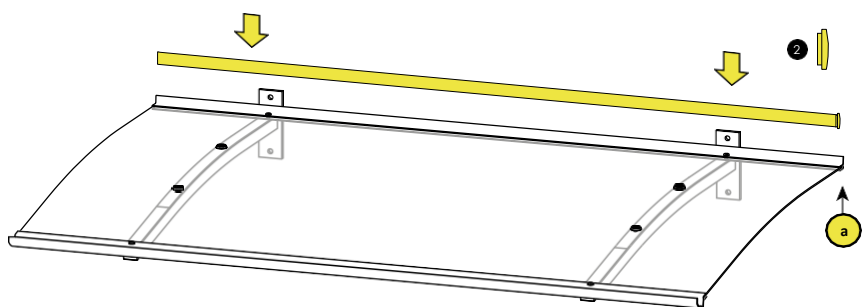

Objednávka náhradních dílů

PULTOVÁ DVEŘNÍ STRÍŠKA LD

Č.	Označení	Č. zboží	Kusů
1.	Komplet		1x
2.	 Těsnění mechová pryž	7 - 3801600	1x
3.	Ø 12 mm	4 - 0000603	4x
4.	10,5 DIN 125	4 - 0000431	4x
5.	10 x 80 DIN 571	4 - 0000131	4x
6.	Kryt	400 - 4000033	4x

CZ

Pečlivě dodržujte montážní pokyny. Při objednávání náhradních dílů a opotřebovaných dílů (viz tabulka) se prosím obraťte na náš zákaznický servis. [Značení rychle opotřebitelných součástí: ***].

1.

1a