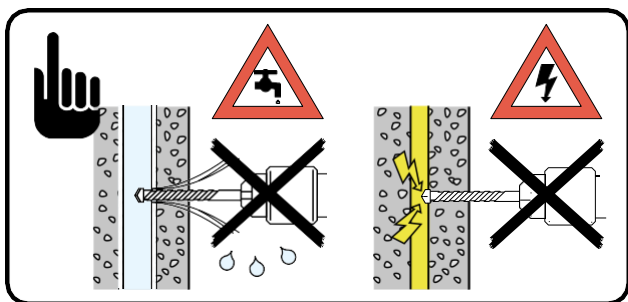

Upevňovací prostředky musí být odpovídat vlastnostem zdi. Musí být zajištěno odpovídající upevnění.

• Zvýšenou zátěž způsobenou sněhem či ledem je nutné odstranit.

• Pozor, nebezpečí úrazu! Zákaz vstupu na přístřešek.

CZ

Pečlivě dodržujte montážní pokyny. Při objednávání náhradních dílů a opotřebovaných dílů (viz tabulka) se prosím obraťte na náš zákaznický servis. [Značení rychle opotřebitelných součástí: ***].

1.

1a