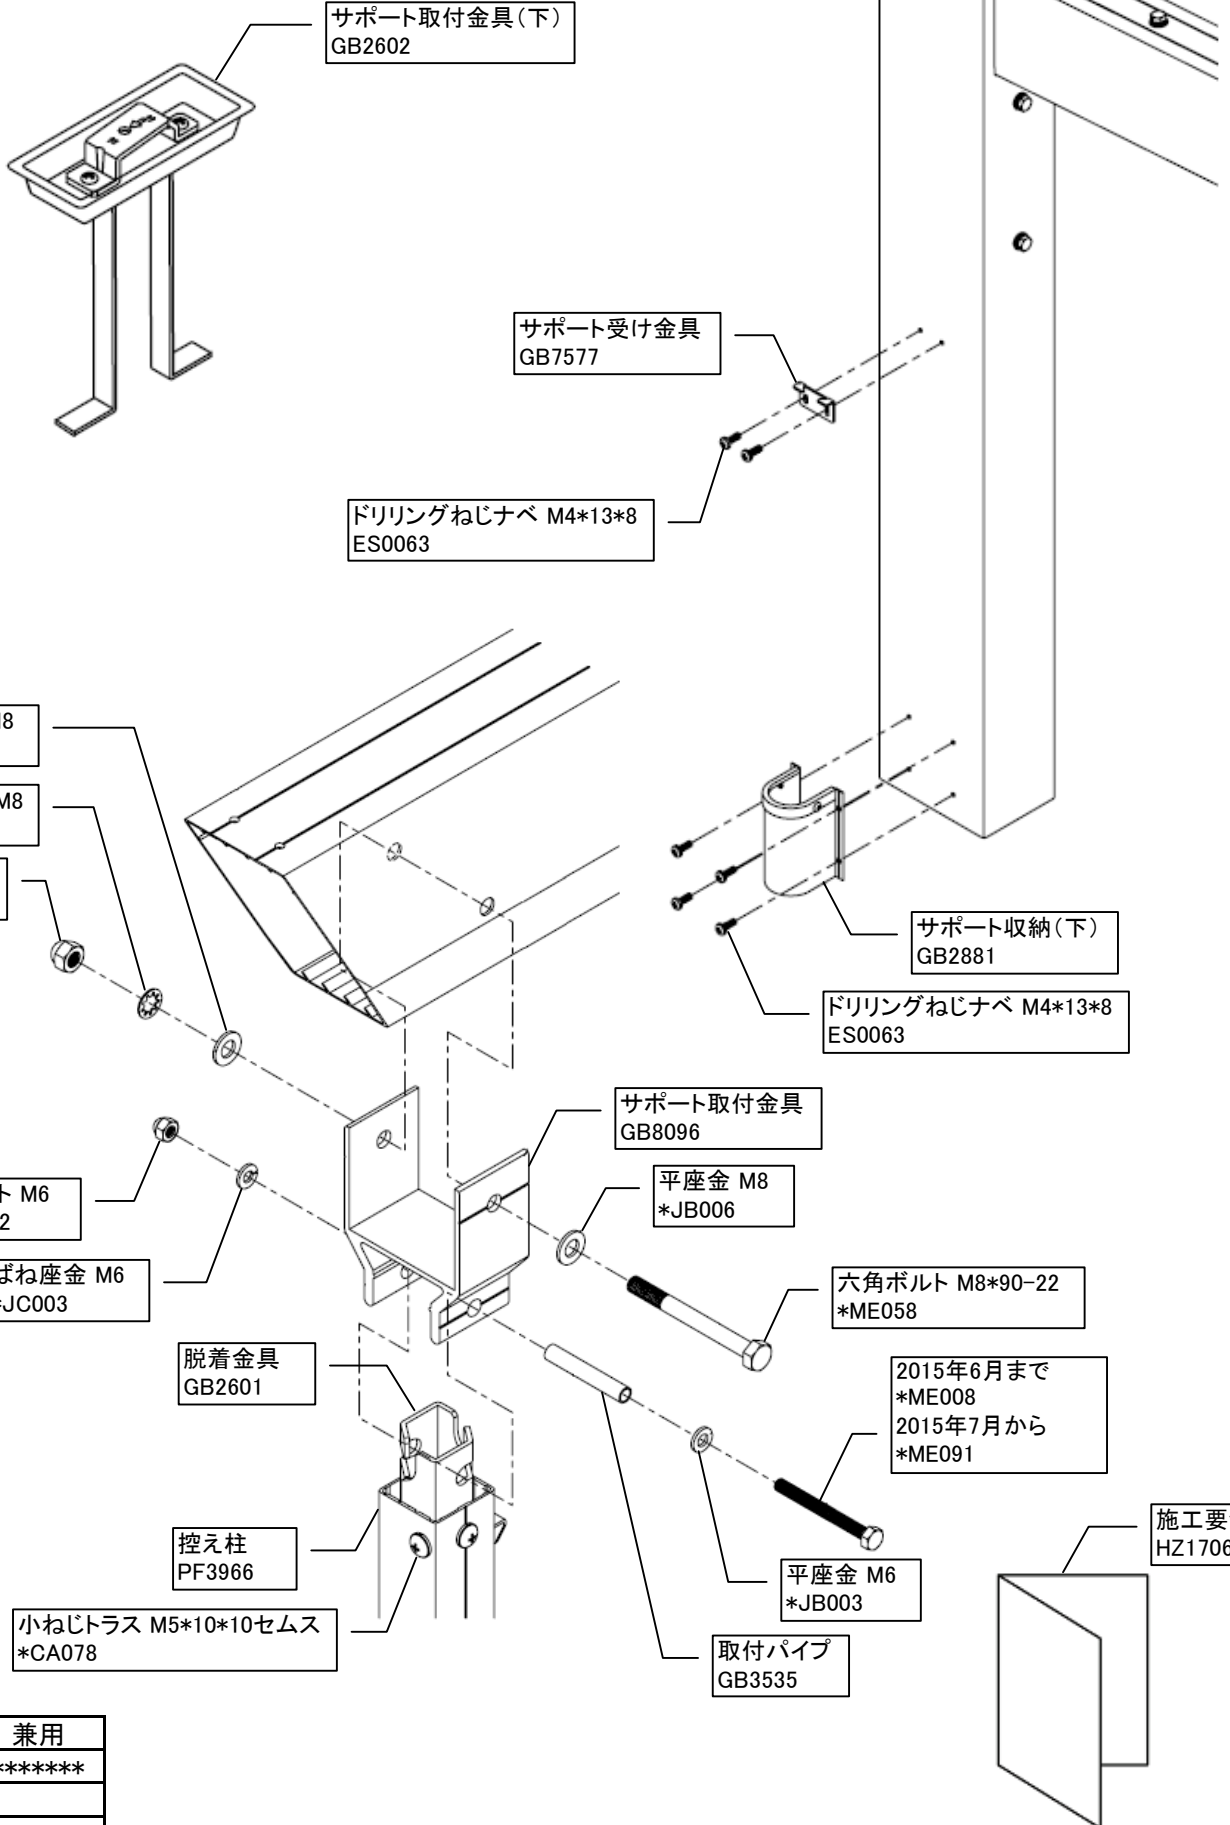

カーポート カムフィエース サポートセット

PJRS(H)

検索No.59300158

参照施工要領書番号 HZ1706

ベース	兼用
*****	*****

カーポート カムフェイス サポートセット

PJRS(H)

検索No.59300158

参照施工要領書番号 HZ1706

ベース	兼用
*****	*****