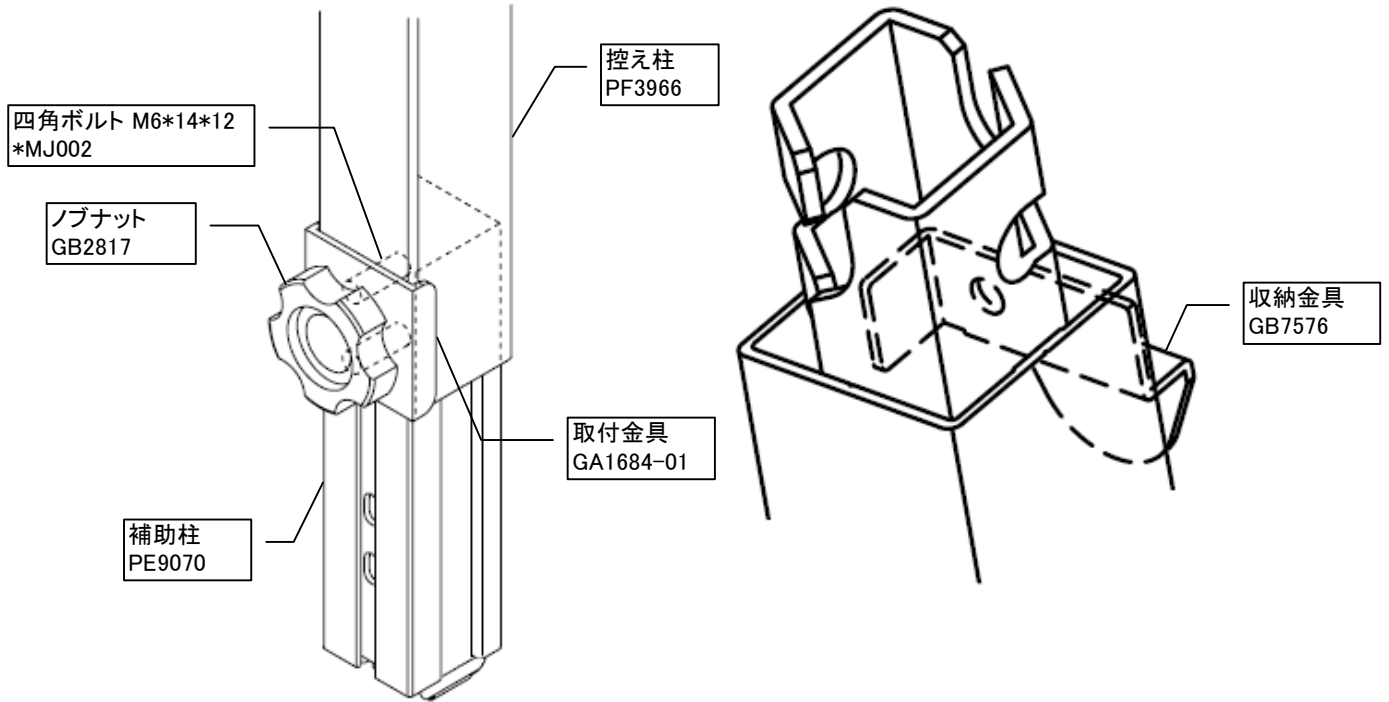

カーポート カムフェイス サポートセット

PJRS(H)

検索No.59300158

参照施工要領書番号 HZ1706

ベース	兼用
*****	*****