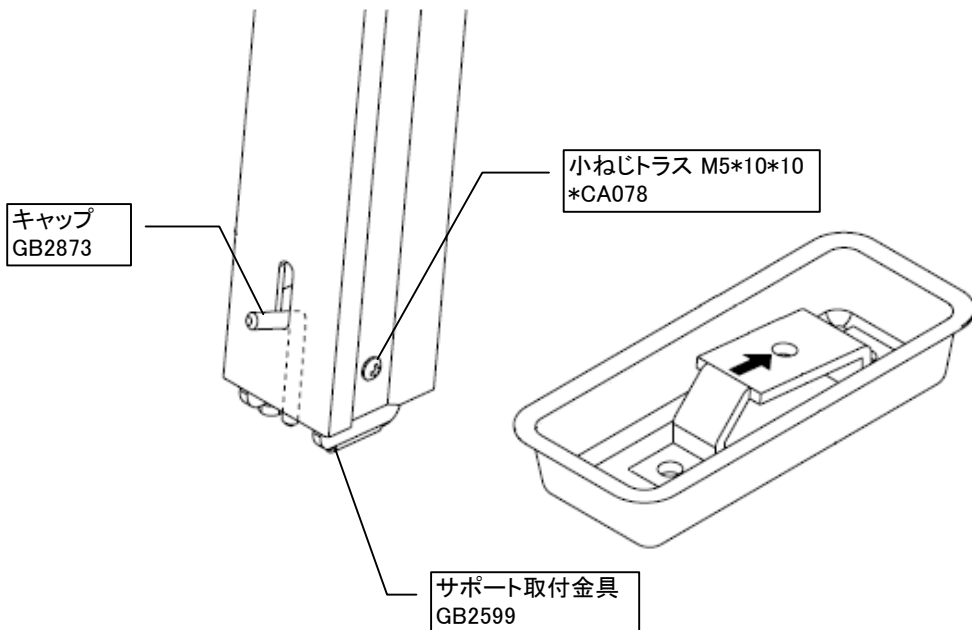

カーポート カムフェイス サポートセット

PJRS(H)

検索No.59300158

参照施工要領書番号 HZ1706

ベース	兼用
*****	*****