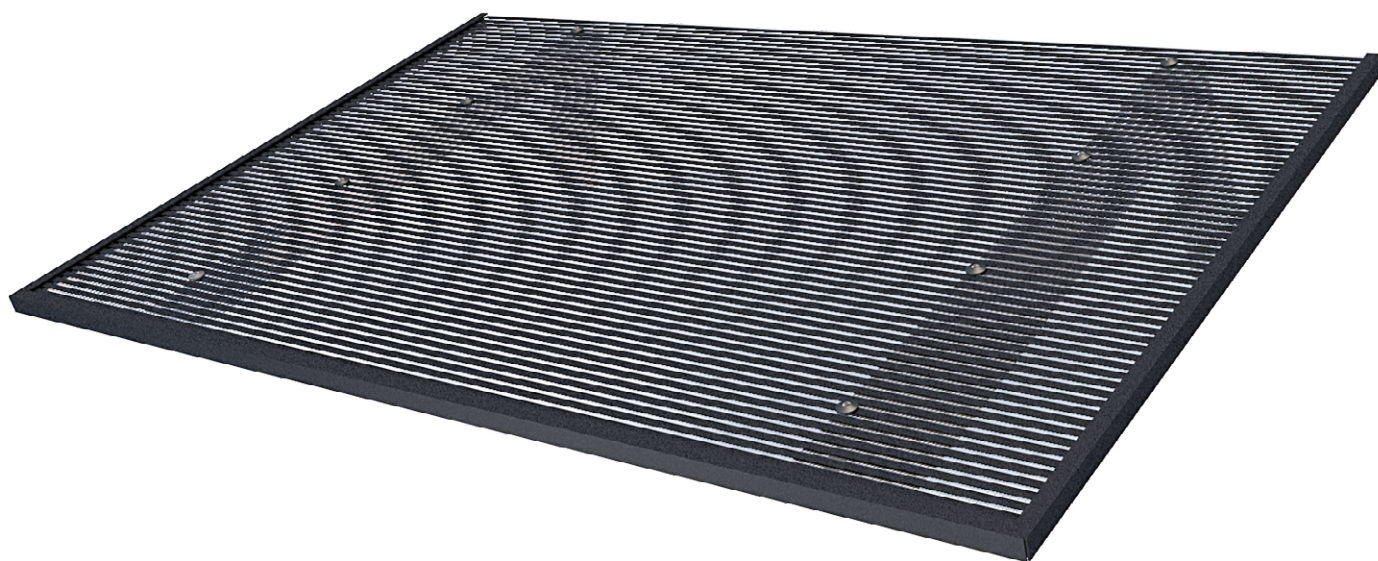

Ⓒ Montážní návod

č. produktu 7600012

Guttavordach PT/SE 10 mm, čirá

č. produktu 7600015

Guttavordach PT/SE 16 mm, čirá / antracit

Důležitá
upozornění !

- Prosím, před montáží si pečlivě přečtete návod a zkontrolujte případné vady či poškození výrobku z důvodu, ručení za poškození již nainstalovaných výrobků je vyloučené.
- Před instalací zkontrolujte, zda se shoduje typ výrobku, jeho rozměry a barva.
- U výrobků na zakázku nelze provádět výměnu.
- Přístřešek smí být používán pouze k určenému účelu, v opačném případě zaniká nárok na odpovědnost za výrobek!
- Přístřešek čistěte v cca 3 měsíčních intervalech. Používejte pouze prodejci doporučené ošetrovací prostředky (žádná abraziva nebo rozpouštědla). Lakované díly lze v případě potřeby ošetřit leštidlem.
- Odtoky vody musí být pravidelně čištěny (jinak hrozí nebezpečí poškození nahromaděnou vodou).
- Upevňovací prostředky musí odpovídat vlastnostem zdi. Musí být zajištěno odpovídající upevnění.
- Zvýšenou zátěž způsobenou sněhem či ledem je nutné odstranit.
- Pozor, nebezpečí úrazu! Zákaz vstupu na přístřešek.
- Doporučení: Instalaci by měly provádět alespoň dvě osoby. Přístřešek je poté nutné utěsnit běžně prodejným silikonem.
- Po uplynutí zákonné záruční doby pro části podléhající opotřebení je záruční plnění vyloučeno.
- Pro tento přístřešek dodáváme samostatné příslušenství. Kontaktujte prosím svého prodejce.
- Změna konstrukce vyhrazena.