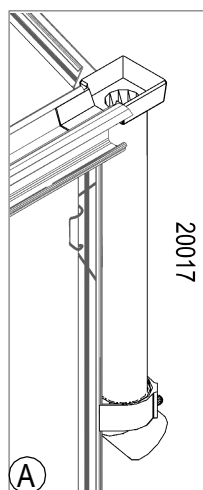

Assembly instructions

- (D) **Montageanleitung**
 (NL) **Montage Instructies**
 (S) **Monteringsanvisning**
 (SF) **Kokoonpano-ohjeet**

- (F) **Notice de Montage**
 (DK) **Montagevejledning**
 (N) **Montasjeveiledning**
 (CZ) **Návod na montáž**

Díl číslo	Díl	Velikost mm	20017	20026
			Množství	Množství
1002		M6	-	2
1006		3.5 x 6	2	2
1401		32	2	2
1402		36	2	2
1403		20	2	2
1404		20	2	2
1405		15	-	2

Díl číslo	Díl	Velikost mm	20017	20026
			Množství	Množství
1408		75	2	2
1409		20	-	2
1410		70	2	-
1411		20	2	-
1412		M6 x 22	-	2
2289		3.9 x 30	-	2