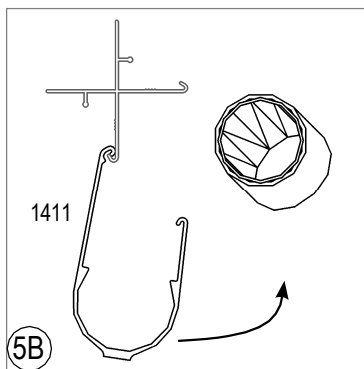

Díl číslo	Díl	Velikost mm	20017	20026
			Množství	Množství
1002		M6	-	2
1006		3.5 x 6	2	2
1401		32	2	2
1402		36	2	2
1403		20	2	2
1404		20	2	2
1405		15	-	2

Díl číslo	Díl	Velikost mm	20017	20026
			Množství	Množství
1408		75	2	2
1409		20	-	2
1410		70	2	-
1411		20	2	-
1412		M6 x 22	-	2
2289		3.9 x 30	-	2

Hlubočinka 809

251 68 Sulice

Česká republika

www.lanitplast.cz

Vitavía
- makes living grow

Model	Step
A	1,3,5,6
B	1,2,3,5,6
C	1,2,3,5,6
D	1,2,3,4,5,6
E	1,3,4,5,6
F	1,3,4,5,6

Okapový kit