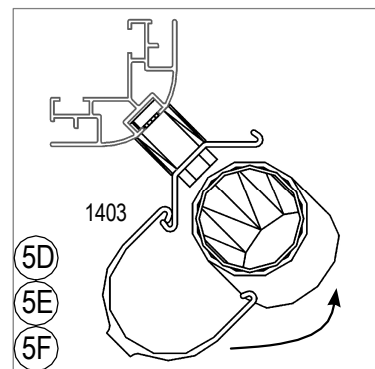

Díl číslo	Díl	Velikost mm	20017	20026
			Množství	Množství
1002		M6	-	2
1006		3.5 x 6	2	2
1401		32	2	2
1402		36	2	2
1403		20	2	2
1404		20	2	2
1405		15	-	2

Díl číslo	Díl	Velikost mm	20017	20026
			Množství	Množství
1408		75	2	2
1409		20	-	2
1410		70	2	-
1411		20	2	-
1412		M6 x 22	-	2
2289		3.9 x 30	-	2

Hlubočinka 809

251 68 Sulice

Česká republika

www.lanitplast.cz

Vitavía
- makes living grow

Model	Step
A	1,3,5,6
B	1,2,3,5,6
C	1,2,3,5,6
D	1,2,3,4,5,6
E	1,3,4,5,6
F	1,3,4,5,6

Okapový kit