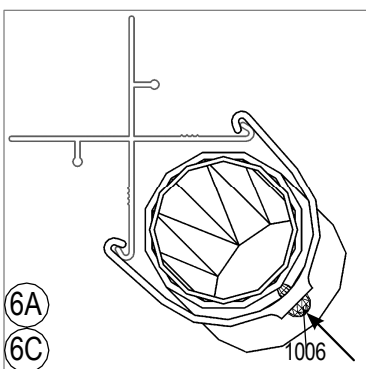

Díl číslo	Díl	Velikost mm	20017	20026
			Množství	Množství
1002		M6	-	2
1006		3.5 x 6	2	2
1401		32	2	2
1402		36	2	2
1403		20	2	2
1404		20	2	2
1405		15	-	2

Díl číslo	Díl	Velikost mm	20017	20026
			Množství	Množství
1408		75	2	2
1409		20	-	2
1410		70	2	-
1411		20	2	-
1412		M6 x 22	-	2
2289		3.9 x 30	-	2

Hlubočinka 809

251 68 Sulice

Česká republika

www.lanitplast.cz

Vitavía
- makes living grow

Model	Step
A	1,3,5,6
B	1,2,3,5,6
C	1,2,3,5,6
D	1,2,3,4,5,6
E	1,3,4,5,6
F	1,3,4,5,6

Okapový kit