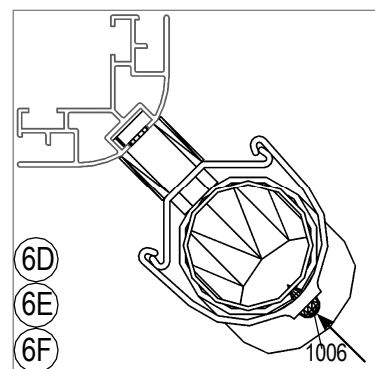

Díl číslo	Díl	Velikost mm	20017	20026
			Množství	Množství
1002		M6	-	2
1006		3.5 x 6	2	2
1401		32	2	2
1402		36	2	2
1403		20	2	2
1404		20	2	2
1405		15	-	2

Díl číslo	Díl	Velikost mm	20017	20026
			Množství	Množství
1408		75	2	2
1409		20	-	2
1410		70	2	-
1411		20	2	-
1412		M6 x 22	-	2
2289		3.9 x 30	-	2

Hlubočinka 809

251 68 Sulice

Česká republika

www.lanitplast.cz

Vitavía
- makes living grow

Model	Step
A	1,3,5,6
B	1,2,3,5,6
C	1,2,3,5,6
D	1,2,3,4,5,6
E	1,3,4,5,6
F	1,3,4,5,6

Okapový kit