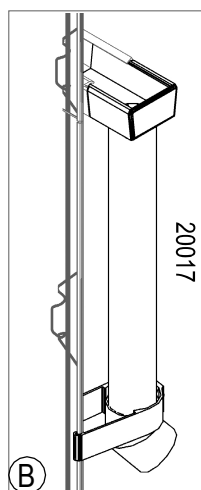

Diana / Saturn
Orion