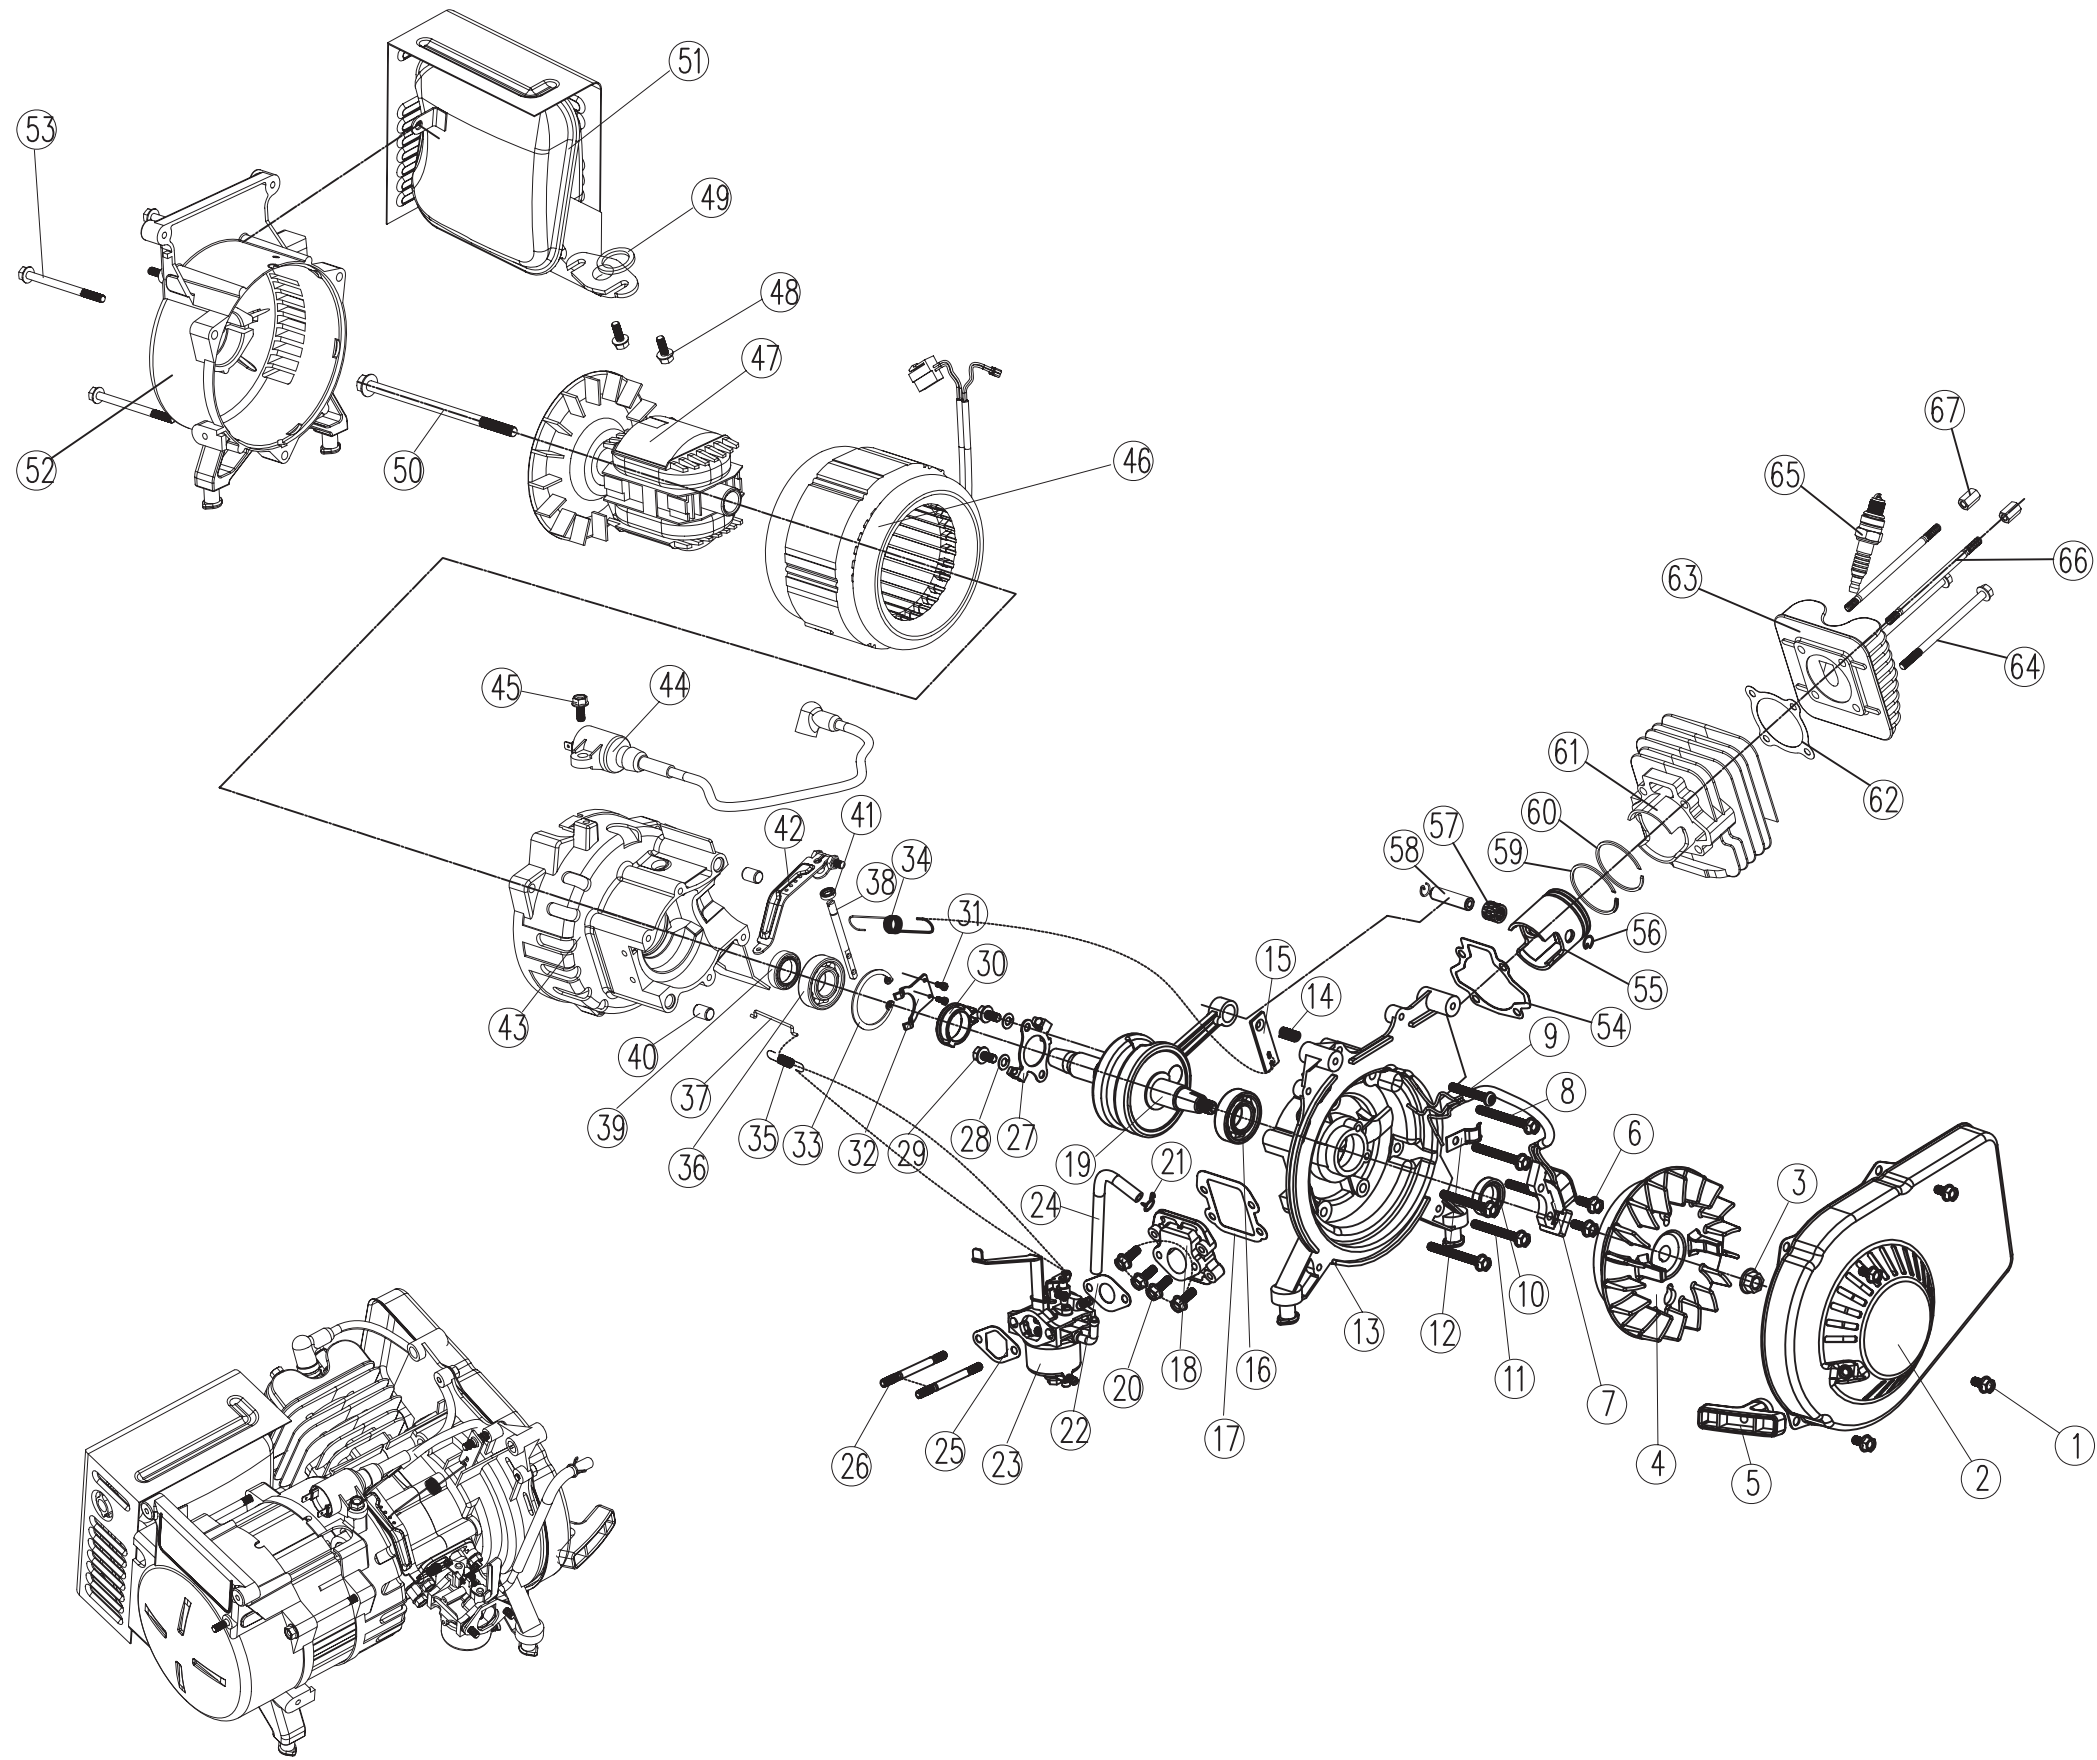

A

B

Ersatzteile / Spare parts

SG1000

Stromgenerator
power generator

5906218901
0226

update:

Skizze	Art.Nr.	Benennung	description
A 1	5906218001	Gummifuß	shock proof
A 2	5906218002	Rahmen	Rack
A 3	5906205015	Kondenstor	Capacitor 12µF
A 3-16,25	5906218003	Abdeckung vorn kpl.	Panel assy
A 5	5906205012	Motorschutzschalter	Overload protector
A 11	5911101014	Ein- / Ausschalter	Switch
A 14	5906203029	Steckdose	AC Socket
A 17	5906202012	Tankdeckel	Tank cover
A 18	5906205020	Messbecher	Measuring cup
A 19	5906202013	Benzinfilter	Fuel screen
A 17-20	5906218004	Tank kpl.	Tank assy
A 21	5906205019	Benzinhahn	Tank switch
A 23	5906205033	Zylinderabdeckung	Fan cover for cylinder
B 2,5	5906205006	Starterkit kpl.	Starter assy
B 21-25,34,35,37	5906218005	Vergaserset	carburetor set
B 44	5906218006	Zündspule	ignition coil
B 49	5906205008	Auspuffdichtung	gasekt, muffler assy
B 51	5906205030	Auspuff	muffler assy
B 54,62	5906218007	Dichtungssatz Zylinder	sealing set cylinder
B 63	5906218008	Zylinderkopf	cylinder head cover
B 65	3905112059	Zündkerze	spark plug