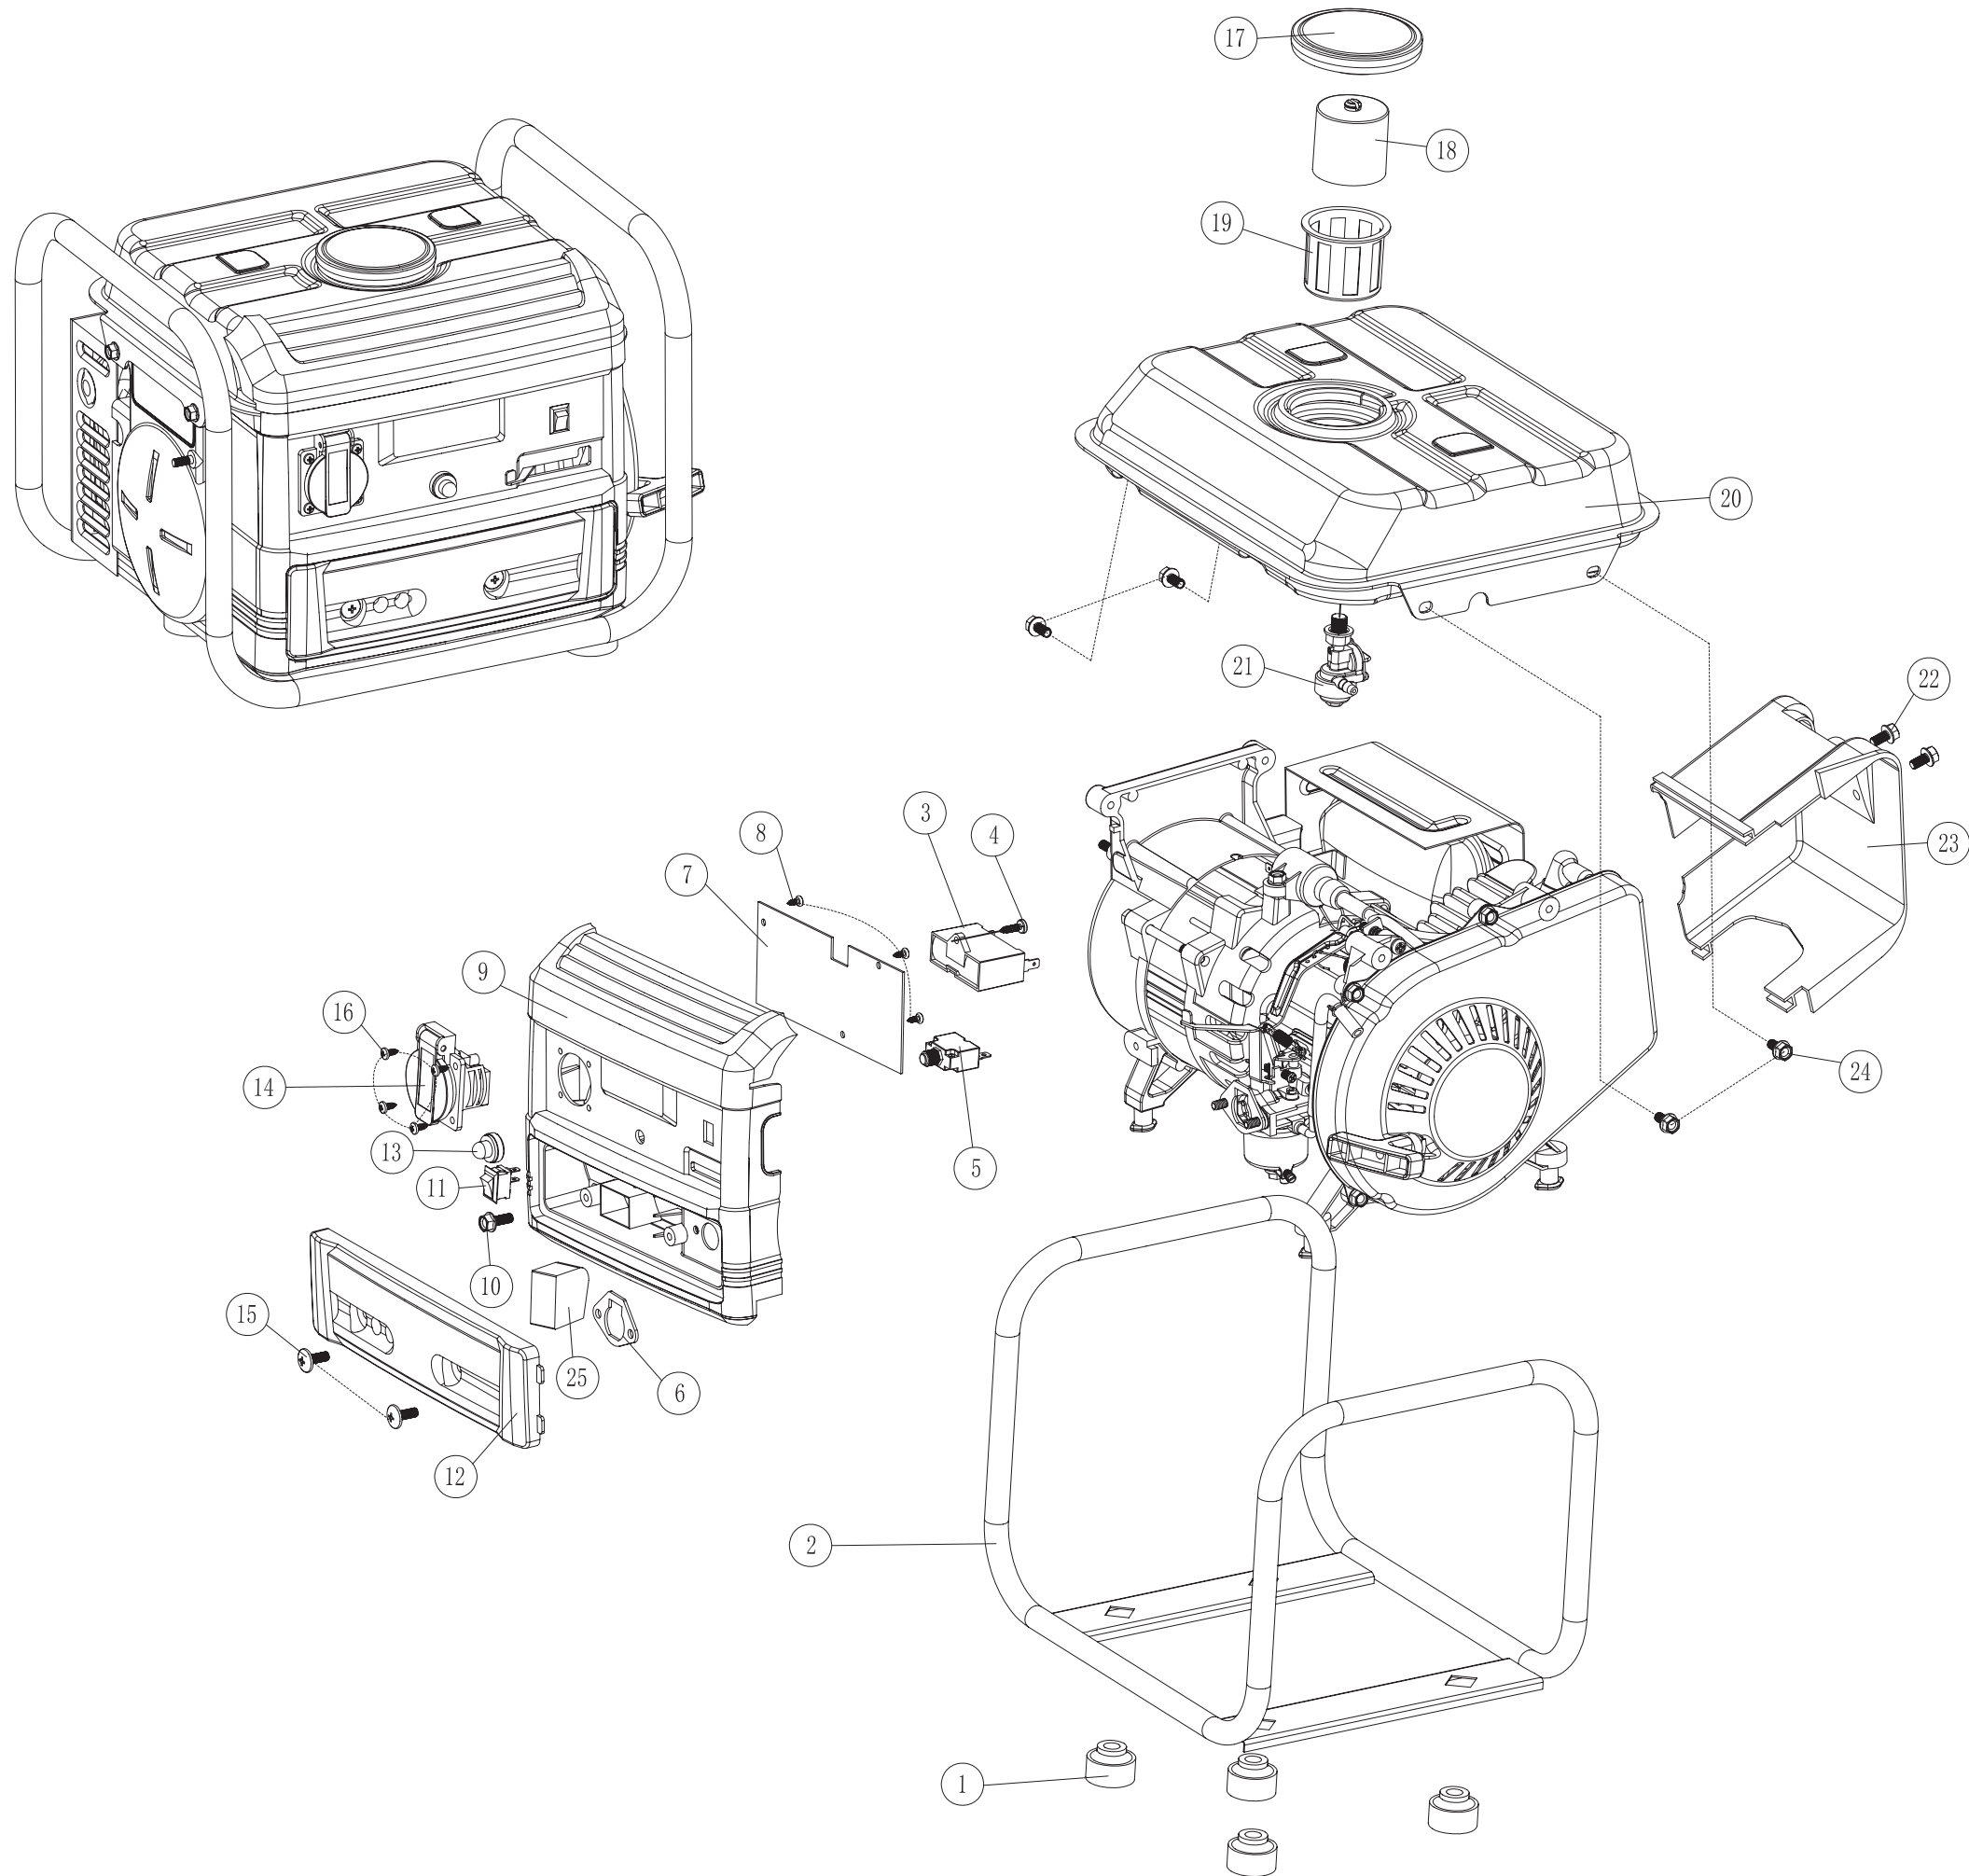

A

B

Ersatzteile / Spare parts

SG1000

Stromgenerator
power generator

5906218901
0226

update:

Skizze	Art.Nr.	Benennung	description
A 1	5906218001	Gummifuß	shock proof
A 2	5906218002	Rahmen	Rack
A 3	5906205015	Kondenstor	Capacitor 12µF
A 3-16,25	5906218003	Abdeckung vorn kpl.	Panel assy
A 5	5906205012	Motorschutzschalter	Overload protector
A 11	5911101014	Ein- / Ausschalter	Switch
A 14	5906203029	Steckdose	AC Socket
A 17	5906202012	Tankdeckel	Tank cover
A 18	5906205020	Messbecher	Measuring cup
A 19	5906202013	Benzinfilter	Fuel screen
A 17-20	5906218004	Tank kpl.	Tank assy
A 21	5906205019	Benzinhahn	Tank switch
A 23	5906205033	Zylinderabdeckung	Fan cover for cylinder
B 2,5	5906205006	Starterkit kpl.	Starter assy
B 21-25,34,35,37	5906218005	Vergaserset	carburetor set
B 44	5906218006	Zündspule	ignition coil
B 49	5906205008	Auspuffdichtung	gasekt, muffler assy
B 51	5906205030	Auspuff	muffler assy
B 54,62	5906218007	Dichtungssatz Zylinder	sealing set cylinder
B 63	5906218008	Zylinderkopf	cylinder head cover
B 65	3905112059	Zündkerze	spark plug